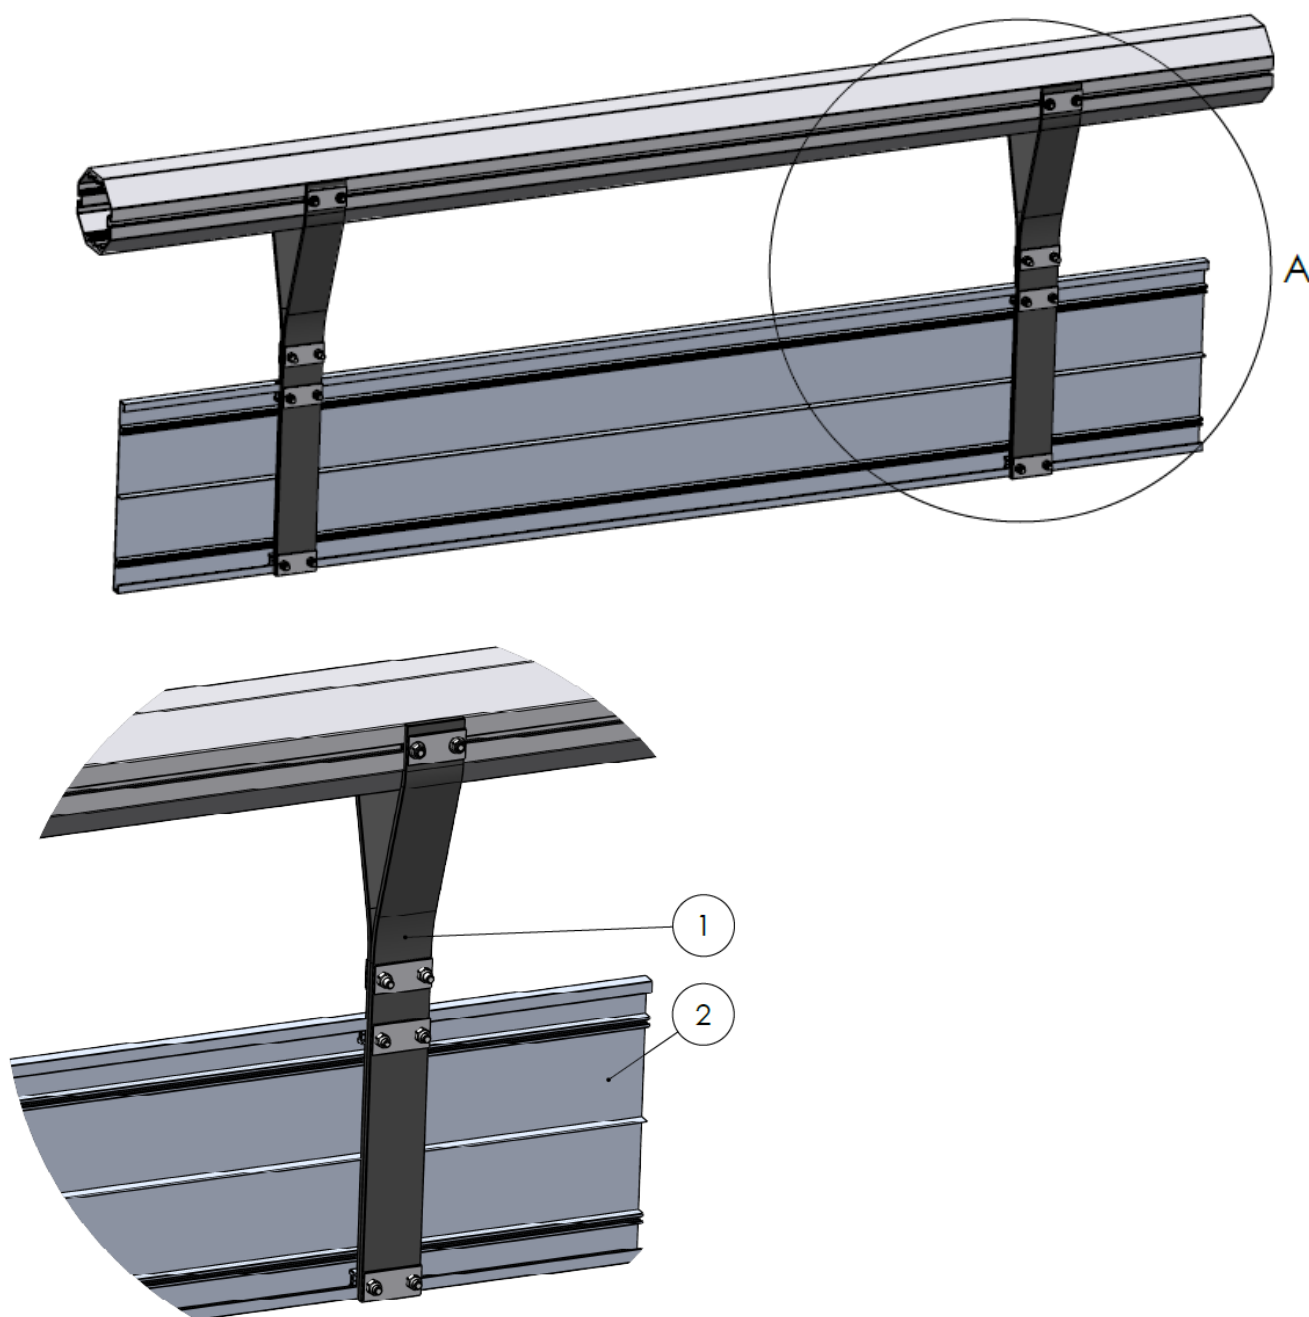

Nr. 21497475320

Høydemarkering med gummioppheng for NM120 mast

Rev. 04.05.2021

## BESKRIVELSE

Dette produktet egner seg der det er behov for å henge opp en høydemarkering i Norsafe Mast NM120 med spor for M8 bolter. Gummiopphengene gir ett dempet og fleksibelt oppheng som gir etter ved påkjørsel. Høydemarkeringen består av ett skilt (pos. 2) og to gummi-oppheng (Pos. 1). Skilt kan leveres i svart/gul eller rød/gul utførelse og i standard eller ønsket lengde (Note 3).

DETAIL A

Nr. 21497475320

Høydemarkering med gummioppheng for NM120 mast

Rev. 04.05.2021

Lengde på oppheng må tilpasses høyde over vei for hvert tilfelle.

**Note 1** – Justeringsområde er fra 400mm til 750mm. Overskytende materiale kuttes av.