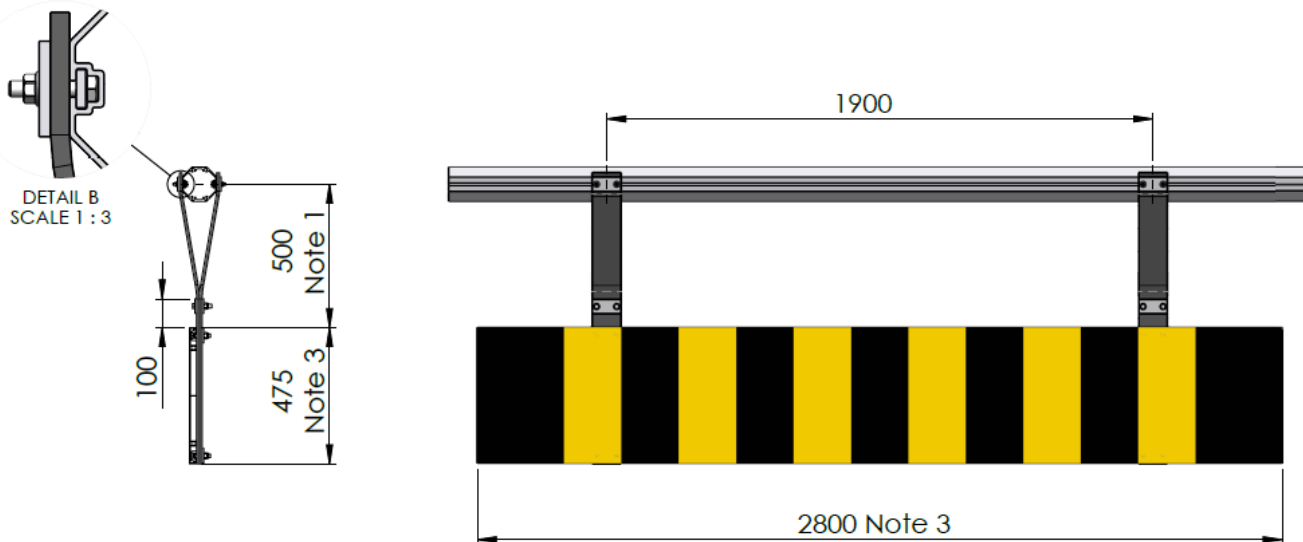

## BESKRIVELSE

Dette produktet egner seg der det er behov for å henge opp en høydemarkering i Norsafe Mast NM120 med spor for M8 bolter. Gummiopphengene gir ett dempet og fleksibelt oppheng som gir etter ved påkjørsel. Høydemarkeringen består av ett skilt (pos. 2) og to gummi-oppheng (Pos. 1). Skilt kan leveres i svart/gul eller rød/gul utførelse og i standard eller ønsket lengde (Note 3).

DETAIL A

Nr. 21497475320

Høydemarkering med gummioppheng for NM120 mast

Rev. 04.05.2021

Lengde på oppheng må tilpasses høyde over vei for hvert tilfelle.

**Note 1** – Justeringsområde er fra 400mm til 750mm. Overskytende materiale kuttes av.

**Note 3** – Skilt type og størrelse må oppgis i bestilling:

Standard dimensjon er 280cm x 47.5cm.

11090800231 Skilt nr. 908 Type 3 Svart/gul, \_\_\_ x \_\_\_ cm VD m/kantlist

11090801231 Skilt nr. 908 Type 3 Rød/gul-gr., \_\_\_ x \_\_\_ cm VD m/kantl.

**Note 4** – Min/Max. anbefalt lengde mellom oppheng er 1.8/2.2m for standard skiltlengde.

Standard skiltlengde er 2.8m. Ønsker man en lengre høydemarkering gjøres dette ved å montere flere høydemarkeringer ved siden av hverandre.