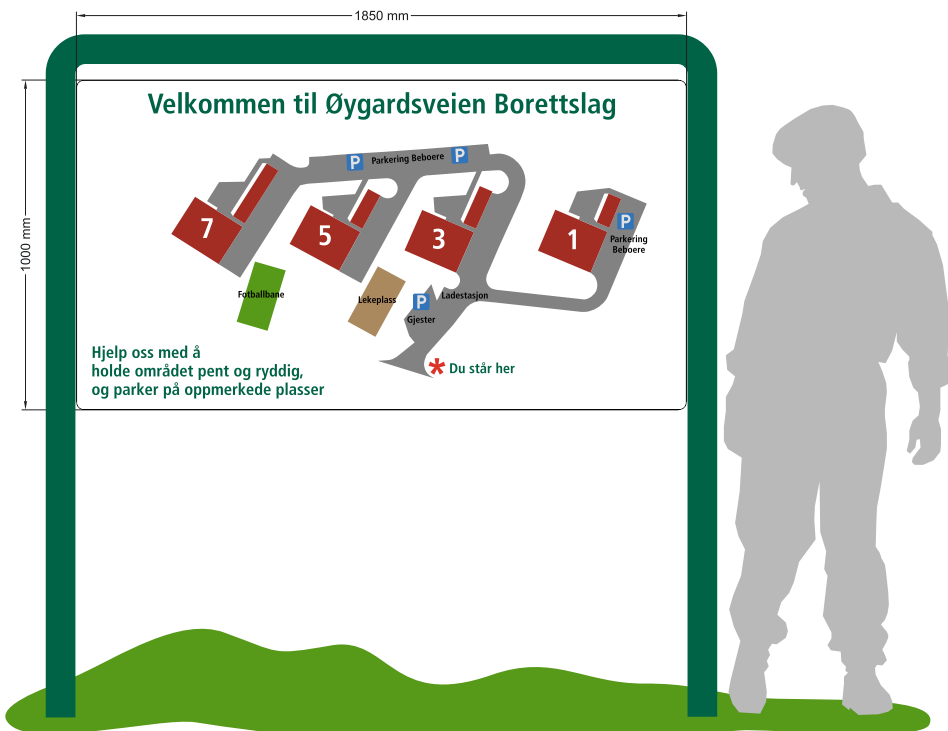

## Skilting for borettslag

Mål: H60 x B50 cm  
Farger: Hvit/rød  
V.NR. 12010808100

Mål: H60 x B50 cm  
Farger: Hvit/blå  
V.NR. 12010807100