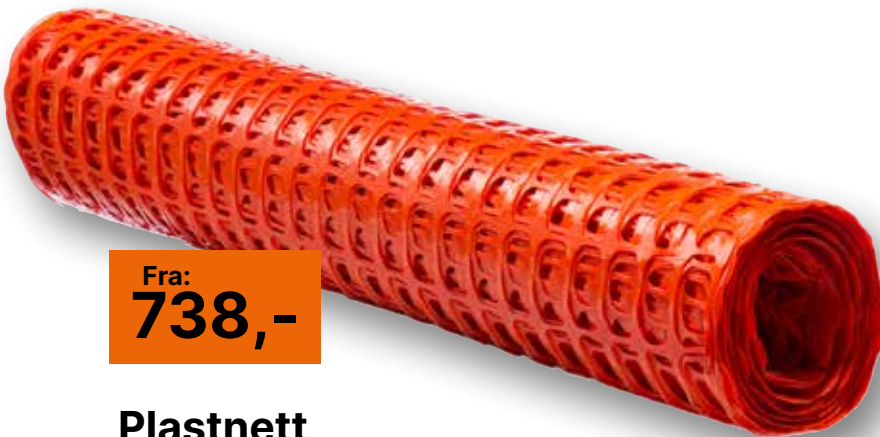

Fra:
738,-

Plastnett

Produkt	Varenummer	Pris
1 × 50 meter, 140 gram	41311009900	738,-
1 × 50 meter, 240 gram	41311010000	2.027,-

Kjetting og skjøteledd

Benyttes til markering og leding i ulik sammenheng. Kan ikke benyttes på offentlig veg

Plastkjetting, 6 mm, gul/sort, 25 meter

V.NR. 41514000600 **28,-**

Skjøteledd, for plastkjetting, 6 mm, gul/sort

V.NR. 415140006002 **40,-**

Plastkjetting, 8 mm, gul/sort, 25 meter

V.NR. 41514000800 **44,-**

Plastkjetting, 6 mm, rød/hvit, 25 meter

V.NR. 41514000601 **28,-**

Skjøteledd, for plastkjetting, 6 mm, rød/hvit

V.NR. 415140006003 **40,-**

Plastkjetting, 8 mm, rød/hvit, 25 meter

V.NR. 41514000801 **44,-**

Pris pr meter (selges i pakker a 25 meter)