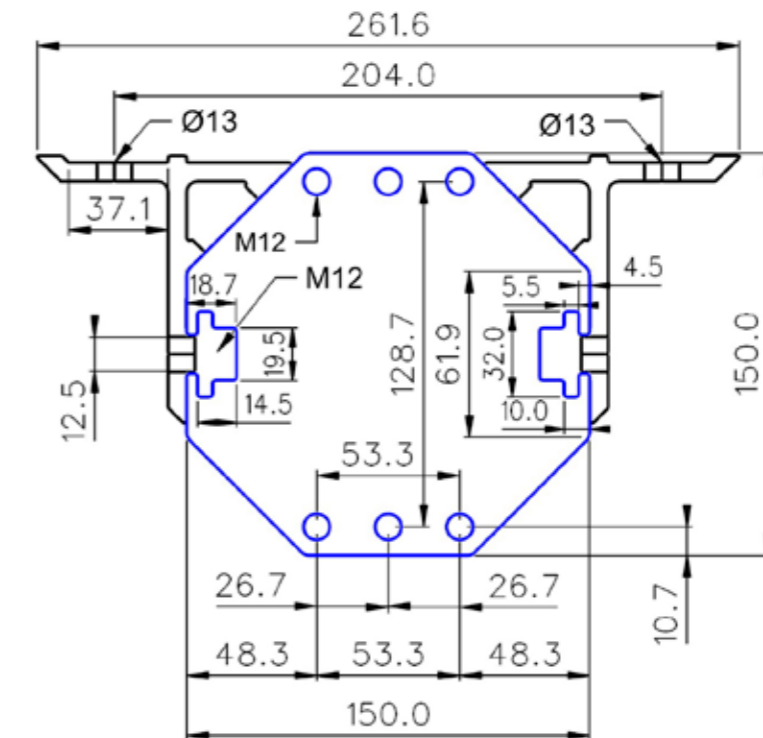

NM150 Skiltefeste m/60mm glideskinne

Festet monteres normalt i par. Ved montering bygger to fester med mast

totalt 262mm. C-C mål mellom bolter er 204mm, Se skisse nedenfor.