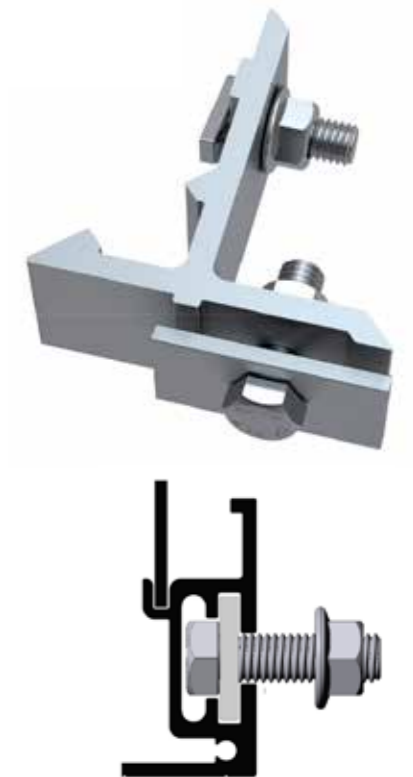

Når skiltet er på plass skyves skiltefestene inn mot masten og hammerhodeboltens hoder føres vertikalt inn i sporet i masten. Kun medfølgende muttere må brukes. Det skal ikke brukes smøremidler ved montering. De vibrasjonssikre Safe-Lock låsemutrene har Gleitmo glidebelegg. Grease/fett må ikke brukes.

NM150 Skiltefeste m/60mm glideskinne

Festet monteres normalt i par. Ved montering bygger to fester med mast

totalt 262mm. C-C mål mellom bolter er 204mm, Se skisse nedenfor.

Tiltrekningsmoment for mutrer/bolter:
M12 A4-80 = 76Nm.

Alle mutrer er Safe-Lock
vibrasjonssikre I semutrer
med Gleitmo glidebelegg.

**Montering av glideskinne og bolt
i aluminium skilt profil**
Tillatt last: 15 kN (1500kg)

NM190/290 Skiltfeste m/60mm glideskinne