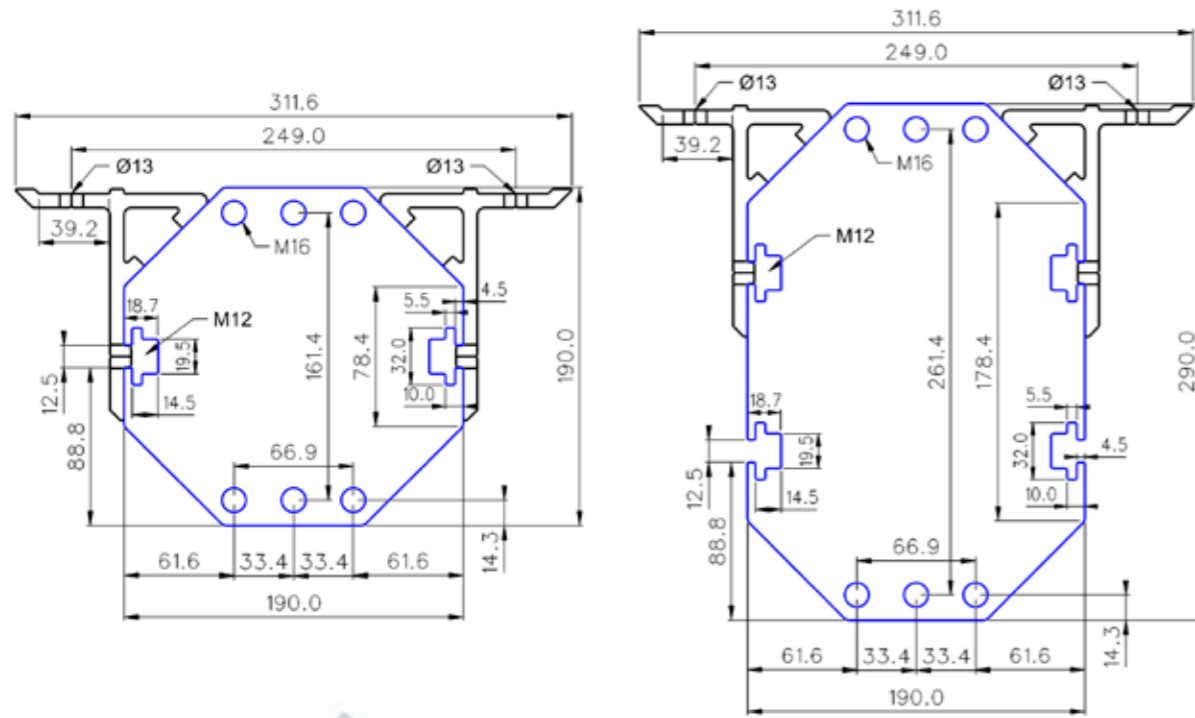

I praksis vil dette si at man beregner skiltets størrelse i henhold til N300.

Visningsflate = skiltets bredde og høyde/modul bredde og høyde

Selv om hovedregelen er at det normalt rundes opp til nærmeste hele modul i bredde og lengderetning vil man gjerne runde opp når faktoren er over >0,3 og videre runde ned når faktoren er <0,3

Festet monteres normalt i par. Ved montering bygger to fester med mast totalt 312mm. C-C mål mellom bolter er 249mm. Se skisse nedenfor.

Ved montering på NM290 mast kan det monteres fester på begge sider i samme høyde.