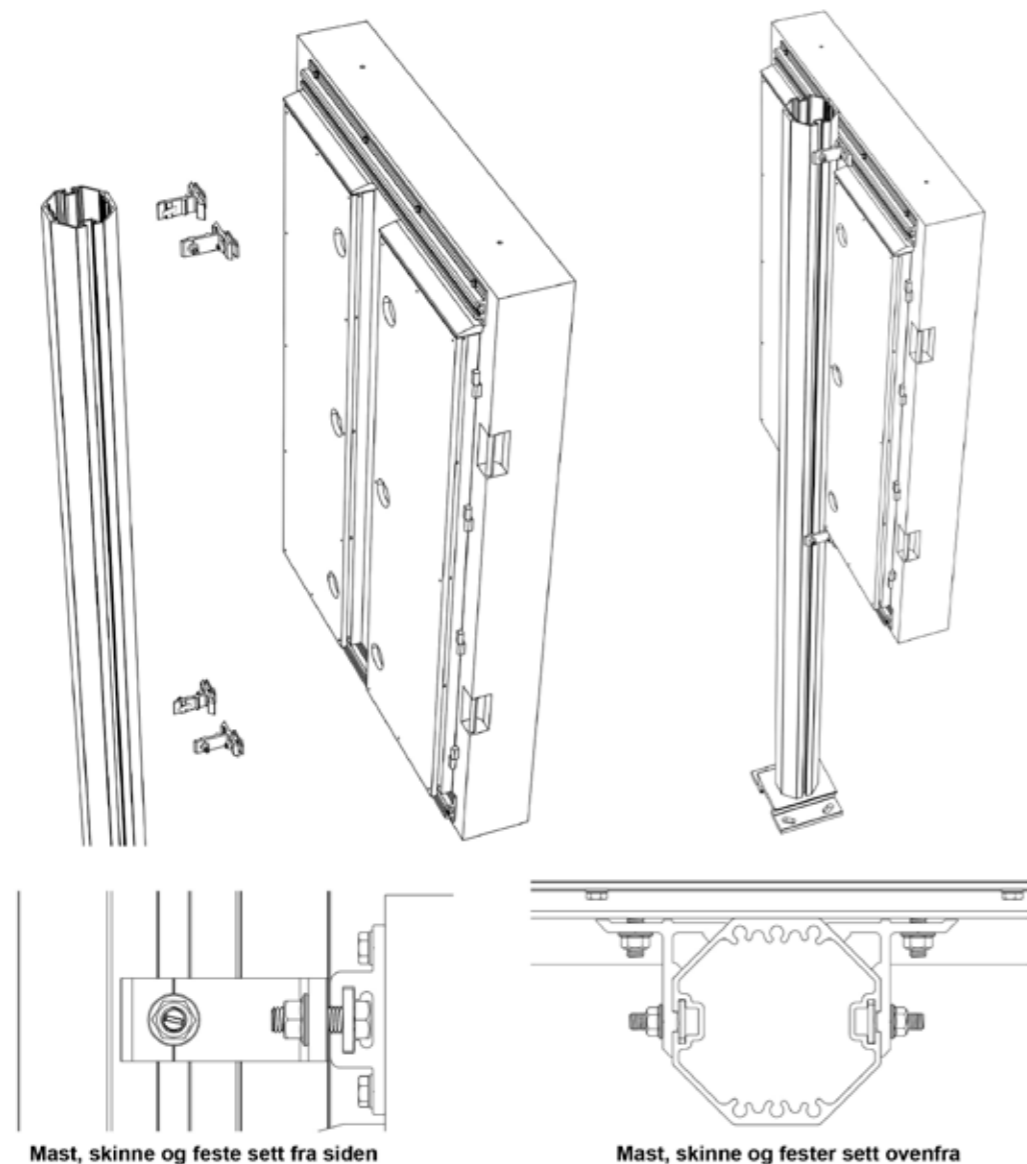

Montering av RGB skilt på Norsafe Mast

Ved montering av RGB skilt på Norsafe Mast må alltid min. 4 stk. NM skiltefester brukes. Se egne datablad for fester til respektive mastestørrelser.

2 stk. skiltefester monteres for hver skinne pr. mast. Skiltefeste tres inn fra siden.

Det skal brukes fester med glideskinne, firkanthodebolt må ikke brukes.

Deretter løftes/heises skiltet opp mot masten.

Når skiltet er på plass skyves skiltefestene inn mot masten og hammerhodeboltens hoder føres vertikalt inn i sporet i masten. Kun medfølgende muttere må brukes. Det skal ikke brukes smøremidler ved montering. De vibrasjonssikre Safe-Lock låsemutrene har Gleitmo glidebelegg. Grease/fett må ikke brukes.