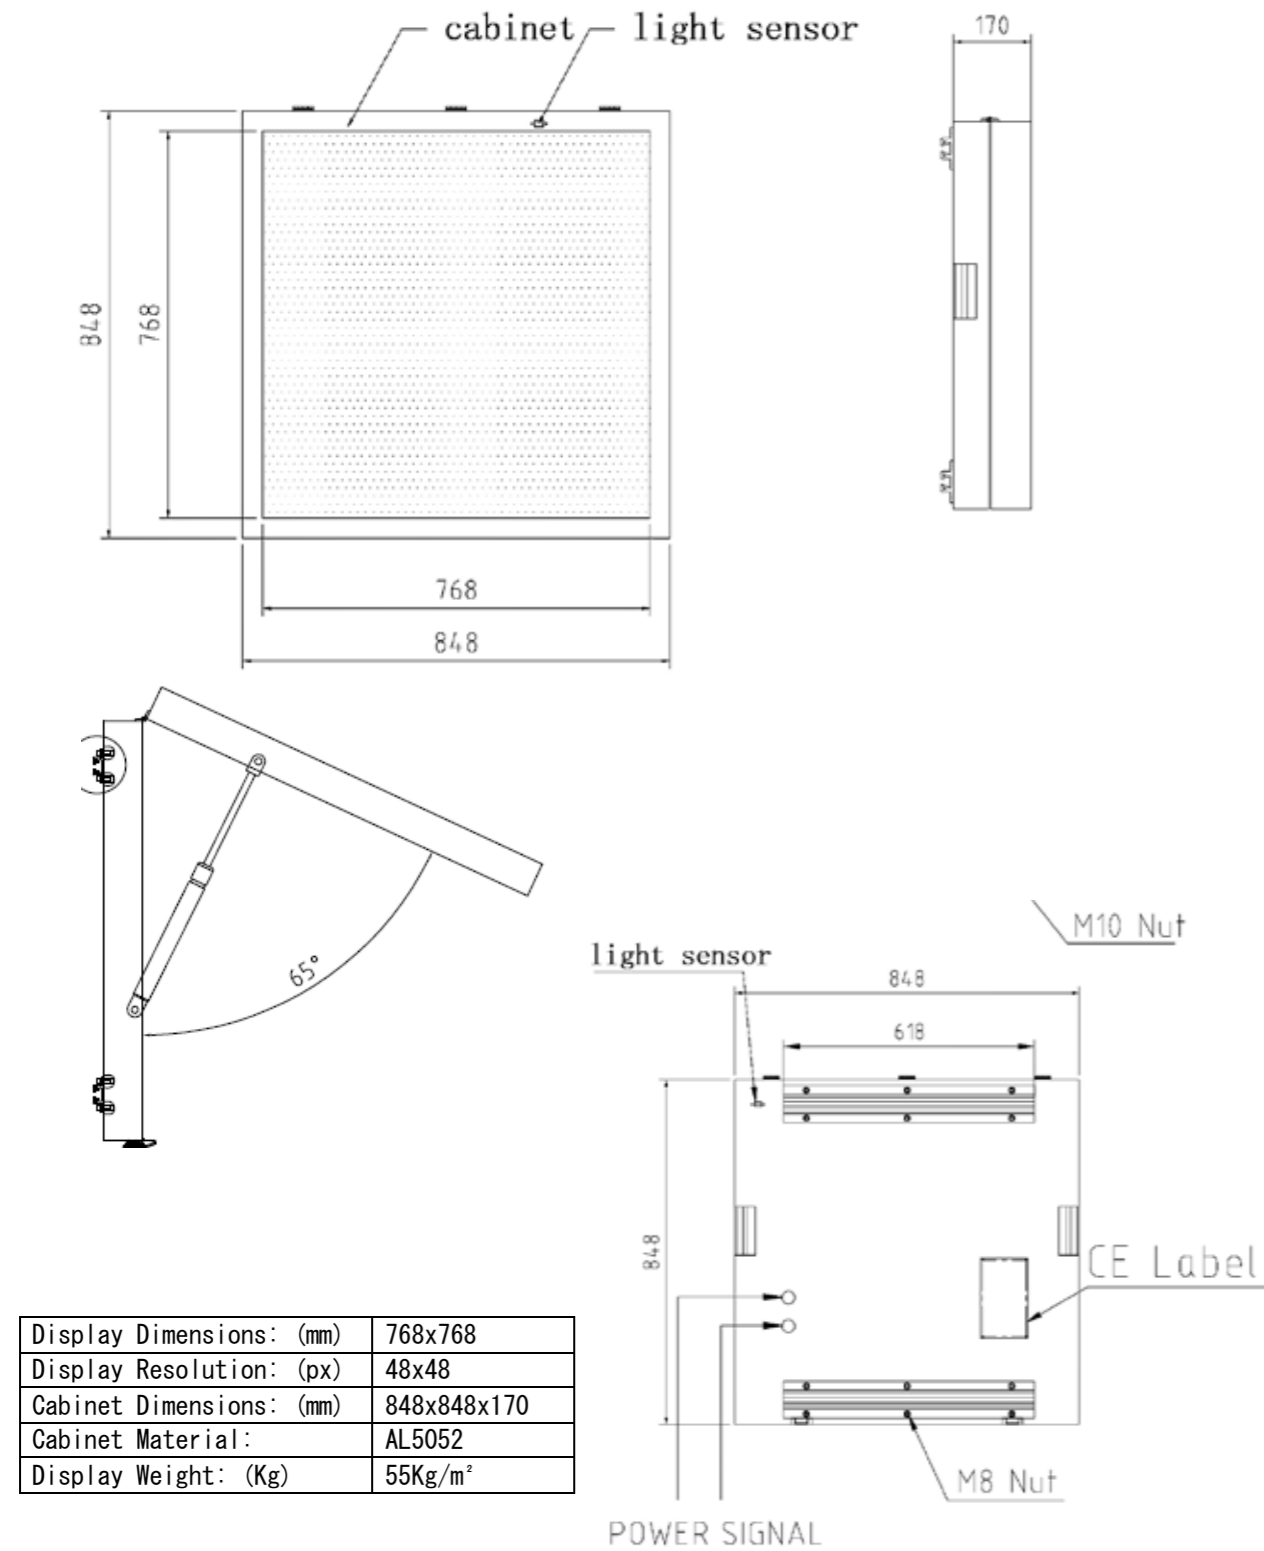

VMS – OT16 768×768 – Front service