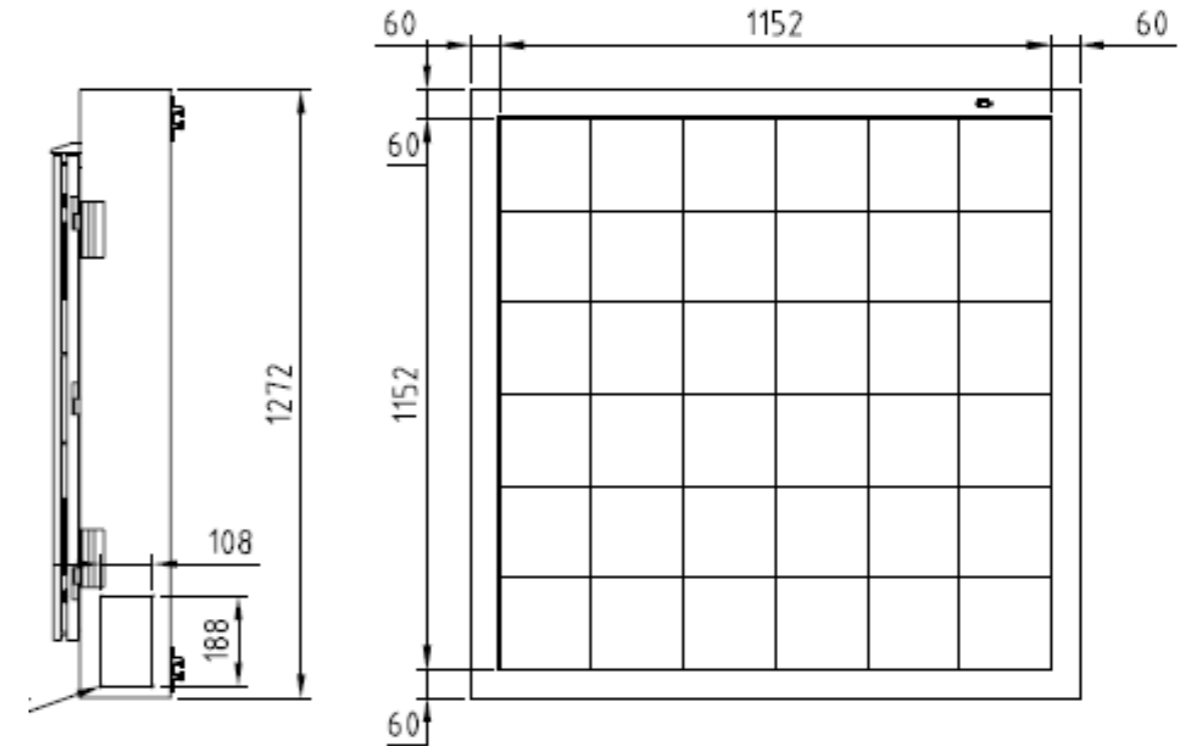

VMS – OT12 1152×1152 – Back service