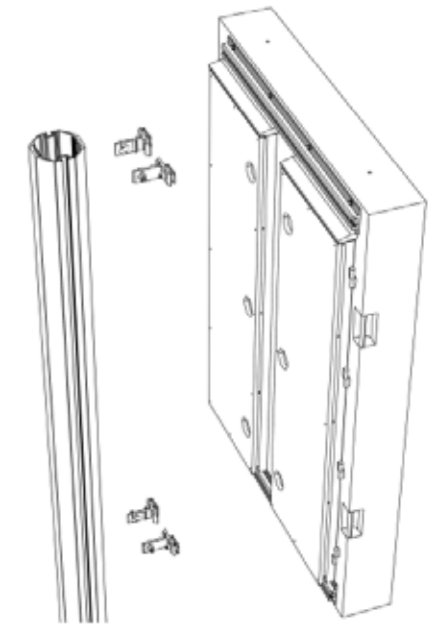

* Se eget produktark for detaljer

Legg til eventuelle tilleggsprodukter

Produktnr.	Beskrivelse	Veiledende pris (NOK)
16095100425	Styreskap med HMI panel (LS)	
16095100426	Styrepanel med HMI for SSA (LS)	
16000000020	Rødt vekselblink for skiltmontering	
16000000030	Gult vekselblink for skiltmontering	

* Se eget produktark for detaljer

Legg til ønsket festeutstyr

Produktnr.	Beskrivelse	Veiledende pris (NOK)
22330030015	NM150 Skiltfeste m/60mm glideskinne	
22330000019	NM190/290 Skiltfeste m/60mm glideskinne	
21940000005	Klammer for gittermast (Modifisert)	
16095201030	Syrefaste fester for kamjern, stål, fagverk	
	Feste for portal	På forespørsel
17095000065	CS-R-SFC-BK Bolt montasje med knekk for C-skinne	
17095000061	CS-R-SFC-K Kamjernfeste u/ knekk for C-skinne + festebrakett; 90 grader på vegg	

* Se eget produktark for detaljer

Montering

Fullgrafiske LED skilt fra YAHAM er konstruert og produsert med tanke på en enkel, rask og effektiv montering. Skilt i aluminium leveres med M12 festeskinner med glidespor for en rask, enkel og effektiv montering.

Skinnene er tilpasset fester for montering av skilt til både NM-master, gittermaster, montering på portal og på portalbein.

Skilt i aluminium leveres med skinne EUV5134 (alu).

Syrefaste skilt leveres med Saferoad C-skinne. Skinnene er kompatible med Saferoad sine T-bolter og festeutstyr.