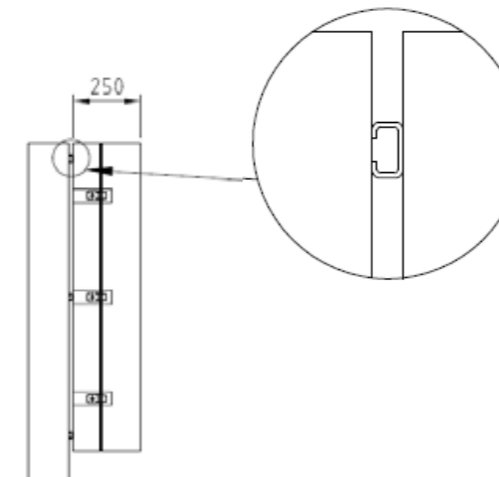

For detaljer om feste, se neste side/-r