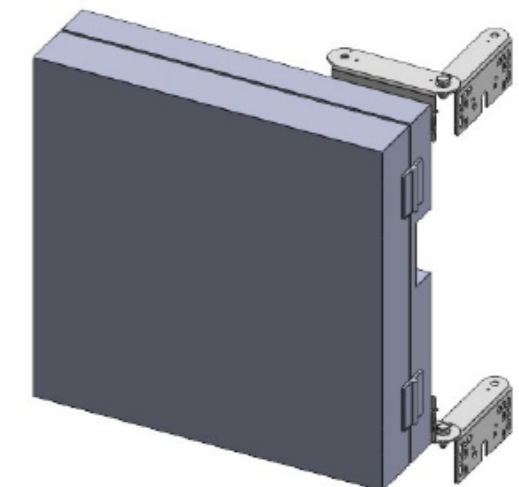

For detaljer om feste, se neste side/-r