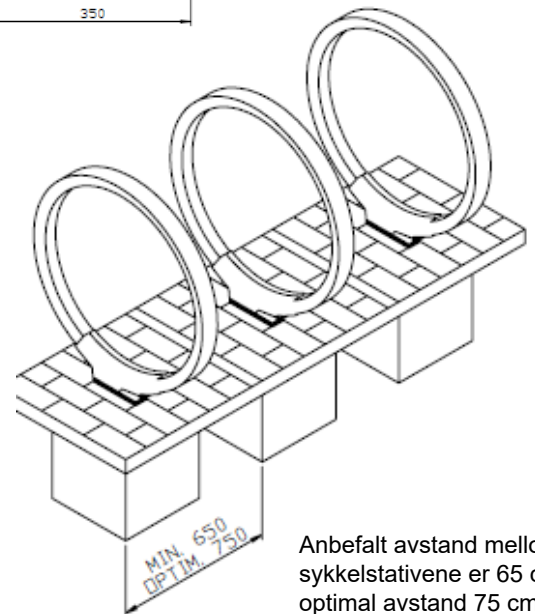

## sykkelstativ/bøyle

8 Yg][ b'mmcité

## Gomez sykkelstativ for to sykler

Sykkelbøyle i minimalistisk sirkulær form. Innvendig ramme av galvanisert stål som har gummi-overflate (EPDM) for å beskytte sykkelens deler og overflater. Sokkel i aluminium som boltes fast på fast dekke/betong fundament.

8 Yg][ b'mmcté

Anbefalt avstand mellom sykkelstativene er 65 cm, optimal avstand 75 cm

**Materiale:** Galvanisert stål ramme med gummiert overflate (EPDM). Sokkel i aluminium.

**Produktnummer:** 75000022900