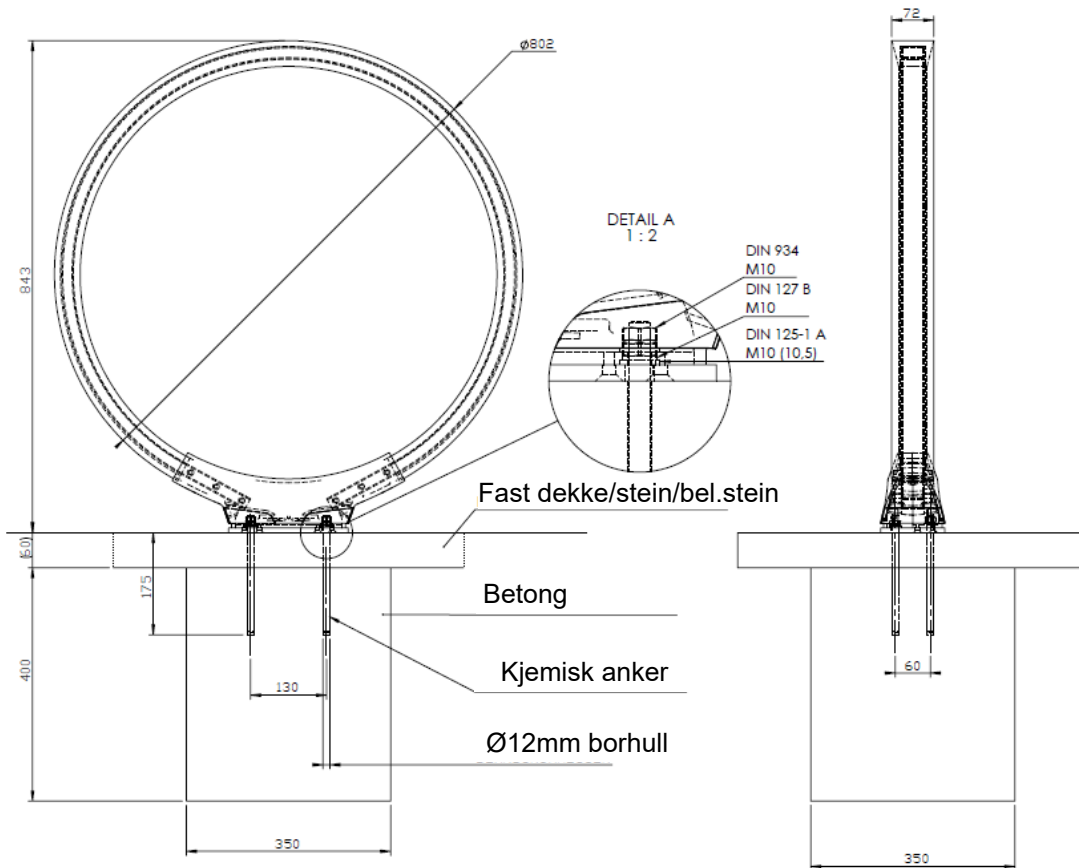

## Gomez sykkelstativ for to sykler

Sykkelbøyle i minimalistisk sirkulær form. Innvendig ramme av galvanisert stål som har gummi-overflate (EPDM) for å beskytte sykkelens deler og overflater. Sokkel i aluminium som boltes fast på fast dekke/betong fundament.

8 Yg][ b'mmcté

Anbefalt avstand mellom sykkelstativene er 65 cm, optimal avstand 75 cm

**Materiale:** Galvanisert stål ramme med gummiert overflate (EPDM). Sokkel i aluminium.

**Produktnummer:** 75000022900