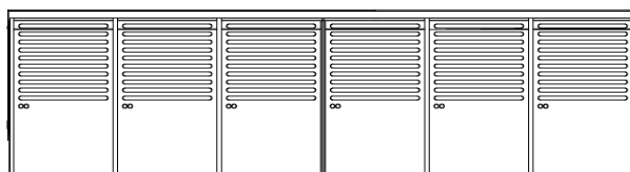

## Aureo Velo sykkeloverdekning, for 2-etasjes sykkelparkering

Bak og sidevegger med tre spiler av lerk, tak av sikkerhetsglass.  
Dybde 2500 mm, **AE-V360-SD** lengde 4200 mm og **AE-V660-SD** lengde 8275 mm.  
Høyde 3170 mm. Sykkelstativer selges separat.  
Snølast 150 kg/kvm, 300kg/kvm eller 400 kg/kvm.