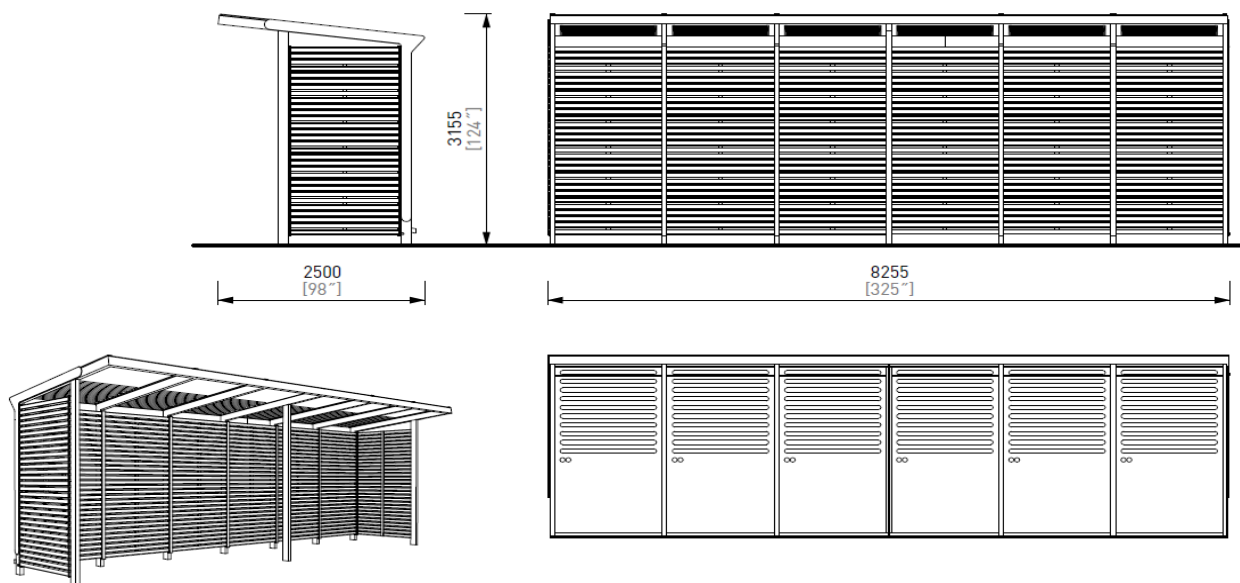

Art.nr 71750110310   **AE-V660-SD 150kg/m²**
Art.nr 71750110320   **AE-V660-SD 300kg/m²**
Art.nr 71750110330   **AE-V660-SD 400kg/m²**