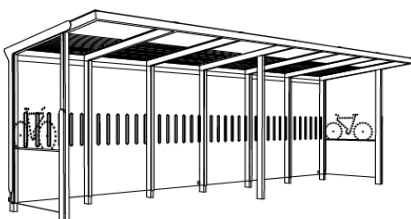

## Aureo Velo sykkeloverdekning, for 2-etasjes sykkelparkering

Bak og sidevegger med tre spiler av lerk, tak av sikkerhetsglass.  
Dybde 2500 mm, **AE-V360-SD** lengde 4200 mm og **AE-V660-SD** lengde 8275 mm.  
Høyde 3170 mm. Sykkelstativer selges separat.  
Snølast 150 kg/kvm, 300kg/kvm eller 400 kg/kvm.