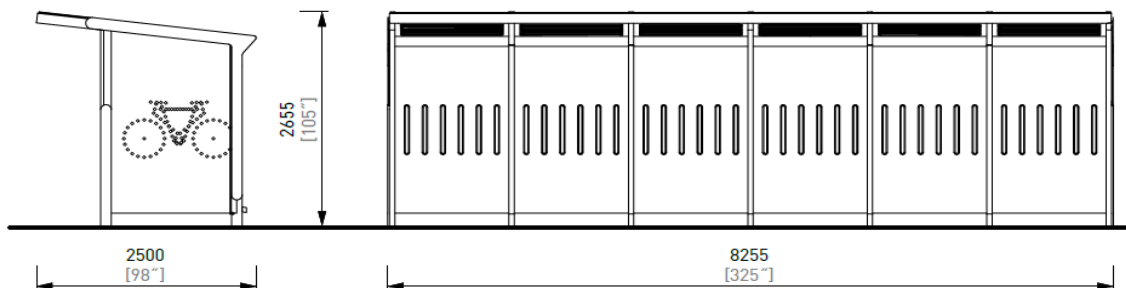

Art.nr 71750110190   **AE-V610-SS 150kg/m²**
Art.nr 71750110200   **AE-V610-SS 300kg/m²**
Art.nr 71750110200   **AE-V610-SS 400kg/m²**