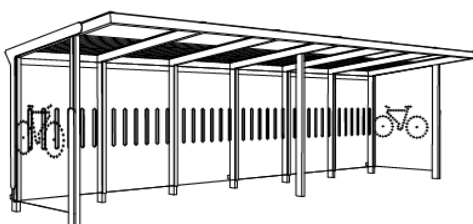

Art.nr 71750110190   **AE-V610-SS 150kg/m²**
Art.nr 71750110200   **AE-V610-SS 300kg/m²**
Art.nr 71750110200   **AE-V610-SS 400kg/m²**