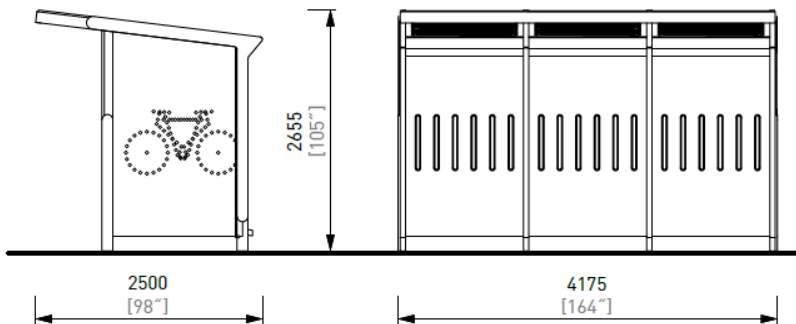

Aureo Velo sykkeloverdekning

Sykkeloverdekningene kan dimensjoneres for snølaster opp til 400kg/m².
Mengder over dette må fjernes fra taket.
Ta kontakt med Euroskilt AS for forslag og priser for passende løsning.

Bak og sidevegger med laminert glass, tak av sikkerhetsglass.
Dybde 2500 mm, **AE-V310-SS** med lengde 4175 mm eller **AE-V610-SS** i lengden 8255 mm.
Snølast 150 kg/kvm, 300kg/kvm eller 400 kg/kvm.

Art.nr 71750110010   **AE-V310-SS 150kg/m²**
Art.nr 71750110020   **AE-V310-SS 300kg/m²**
Art.nr 71750110030   **AE-V310-SS 400kg/m²**