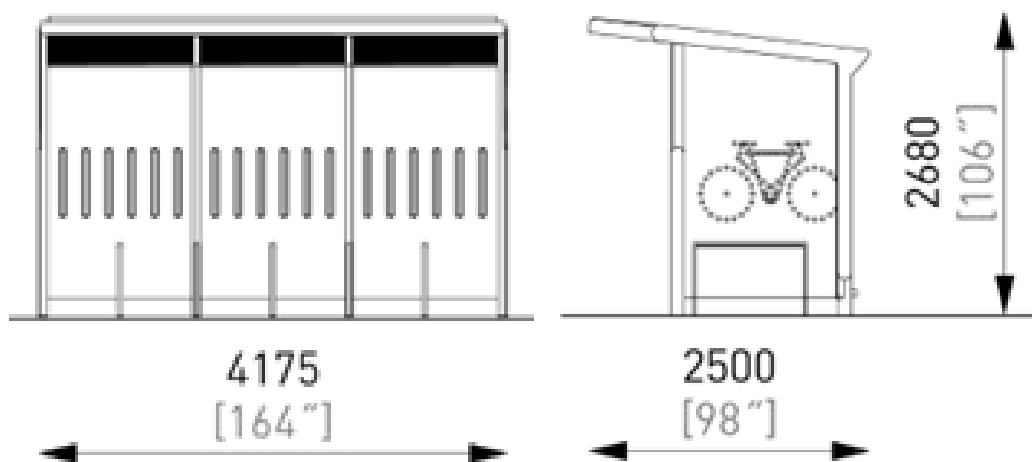

## sykkeloverdekkninger

Leveres i 2 ulike moduler med forskjellig lengde og høyde.  
Modellen med høyere tak passer to-etasjers sykkelparkeringsløsninger.