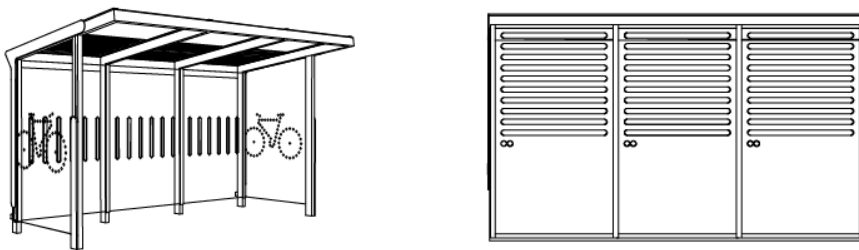

Aureo Velo sykkeloverdekning

Sykkeloverdekningene kan dimensjoneres for snølaster opp til 400kg/m².
Mengder over dette må fjernes fra taket.
Ta kontakt med Euroskilt AS for forslag og priser for passende løsning.

Bak og sidevegger med laminert glass, tak av sikkerhetsglass.
Dybde 2500 mm, **AE-V310-SS** med lengde 4175 mm eller **AE-V610-SS** i lengden 8255 mm.
Snølast 150 kg/kvm, 300kg/kvm eller 400 kg/kvm.

Art.nr 71750110010   **AE-V310-SS 150kg/m²**
Art.nr 71750110020   **AE-V310-SS 300kg/m²**
Art.nr 71750110030   **AE-V310-SS 400kg/m²**