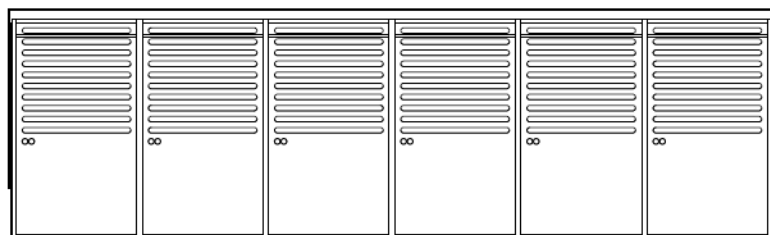

Art.nr 71750110220   **AE-V610-SD 150kg/m²**
Art.nr 71750110230   **AE-V610-SD 300kg/m²**
Art.nr 71750110240   **AE-V610-SD 400kg/m²**