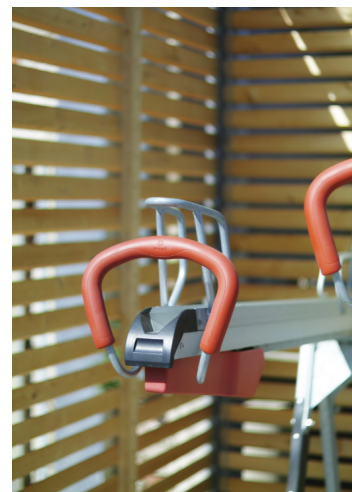

Aureo Velo sykkeloverdekning, for 2-etasjes sykkelparkering

Bak og sidevegger med tre spiler av lerk, tak av sikkerhetsglass.
Dybde 2500 mm, **AE-V360-SD** lengde 4200 mm og **AE-V660-SD** lengde 8275 mm.
Høyde 3170 mm. Sykkelstativer selges separat.
Snølast 150 kg/kvm, 300kg/kvm eller 400 kg/kvm.

71750110130   **AE-V360-SD 150kg/m²**
71750110140   **AE-V360-SD 300kg/m²**
71750110150   **AE-V360-SD 400kg/m²**