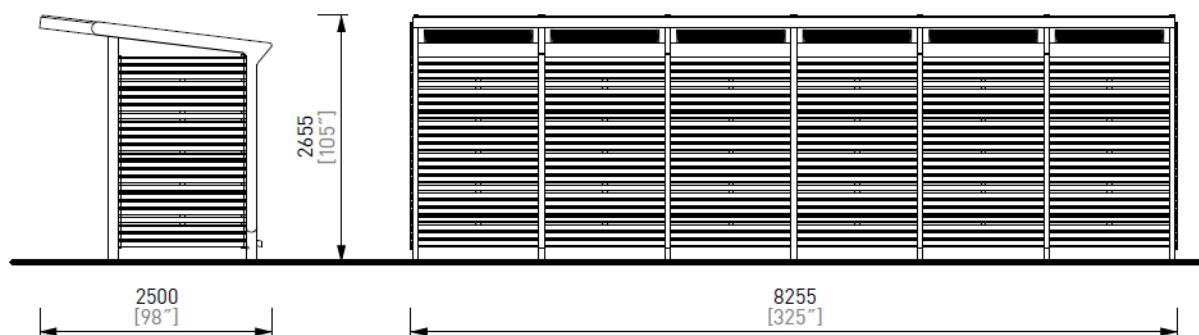

Art.nr 71750110220   **AE-V610-SD 150kg/m²**
Art.nr 71750110230   **AE-V610-SD 300kg/m²**
Art.nr 71750110240   **AE-V610-SD 400kg/m²**