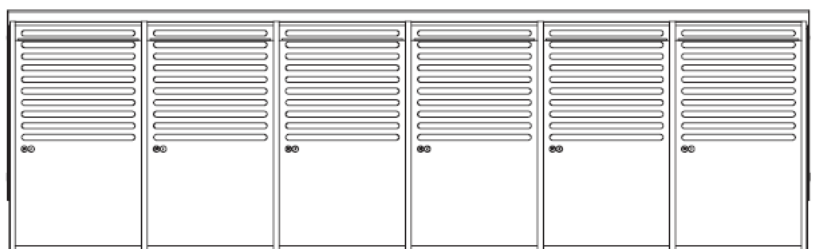

Art.nr 71750110250   **AE-V610-ST 150kg/m²**
Art.nr 71750110260   **AE-V610-ST 300kg/m²**
Art.nr 71750110270   **AE-V610-ST 400kg/m²**