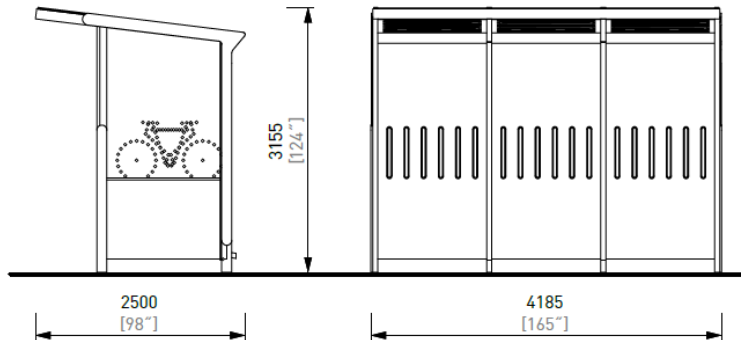

Aureo Velo sykkeloverdekning, for 2-etasjes sykkelparkering

Bak og sidevegger med laminert glass, tak av sikkerhetsglass.

Dybde 2500 mm, **AE-V360-SS** med lengde 4200 mm og **AE-V660-SS** i lengden 8275 mm.

Høyde 3170 mm. Sykkelstativer selges separat.

Snølast 150 kg/kvm, 300kg/kvm eller 400 kg/kvm.

Art.nr

71750110100 **AE-V360-SS 150kg/m²**

71750110110 **AE-V360-SS 300kg/m²**

71750110120 **AE-V360-SS 400kg/m²**