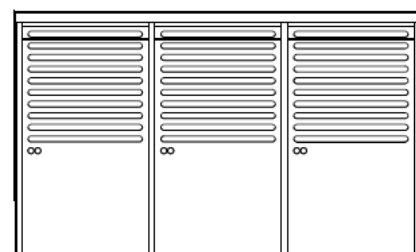

Aureo Velo sykkeloverdekning

Bak og sidevegger med trelameller av lerk, tak av sikkerhetsglass.
Dybde 2500 mm, **AE-V310-SD** lengde 4175 mm eller **AE-V610-SD** lengde 8255 mm.
Snølast 150 kg/kvm, 300kg/kvm eller 400 kg/kvm.

Art.nr 71750110040   **AE-V310-SD 150kg/m²**
Art.nr 71750110050   **AE-V310-SD 300kg/m²**
Art.nr 71750110060   **AE-V310-SD 400kg/m²**