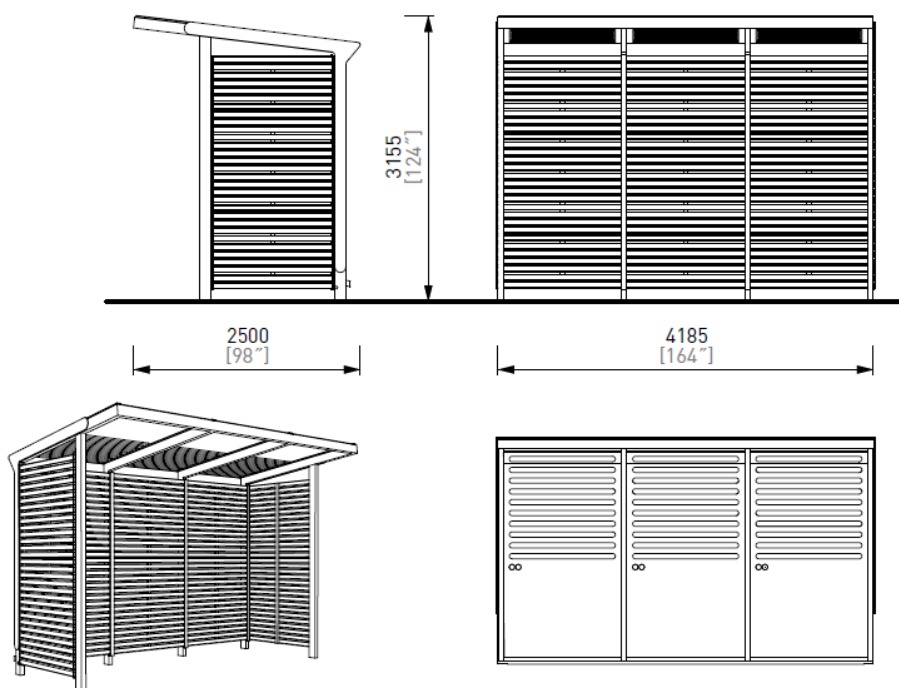

Aureo Velo sykkeloverdekning, for 2-etasjes sykkelparkering

Bak og sidevegger med tre spiler av lerk, tak av sikkerhetsglass.
Dybde 2500 mm, **AE-V360-SD** lengde 4200 mm og **AE-V660-SD** lengde 8275 mm.
Høyde 3170 mm. Sykkelstativer selges separat.
Snølast 150 kg/kvm, 300kg/kvm eller 400 kg/kvm.

71750110130   **AE-V360-SD 150kg/m²**
71750110140   **AE-V360-SD 300kg/m²**
71750110150   **AE-V360-SD 400kg/m²**