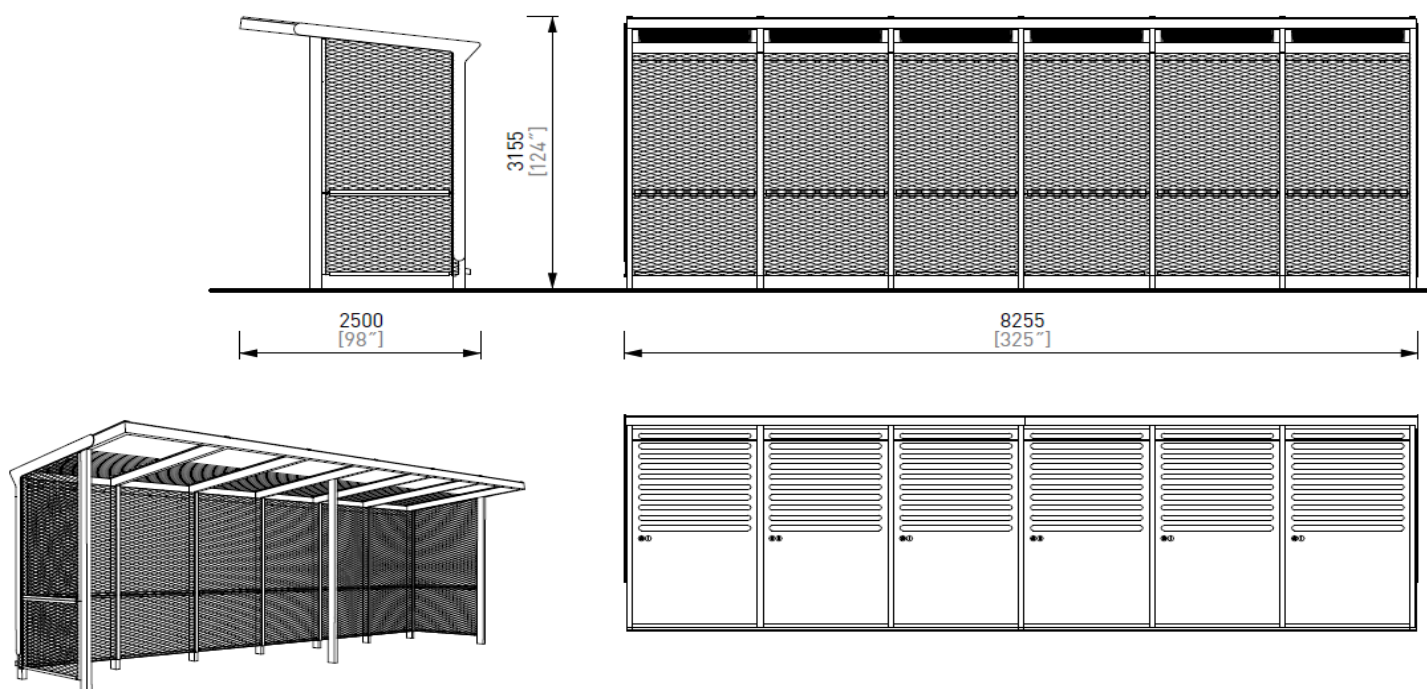

Art.nr

71750110340 **AE-V660-ST** 150kg/m²
71750110350 **AE-V660-ST** 300kg/m²
71750110360 **AE-V660-ST** 400kg/m²