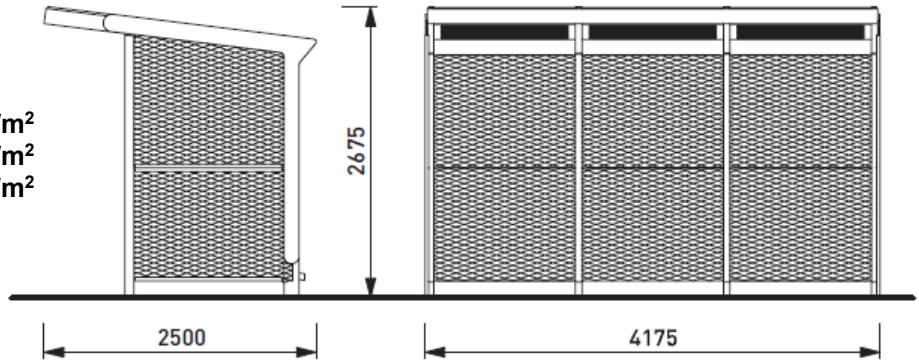

Aureo Velo sykkeloverdekning

Bak og sidevegger med strekkmetall plater, tak av sikkerhetsglass.
Dybde 2500 mm, **AE-V310-ST** lengde 4175 mm og **AE-V610-ST** lengde 8255 mm.
Snølast 150 kg/kvm, 300kg/kvm eller 400 kg/kvm.

Art.nr 71750110070   **AE-V310-ST 150kg/m²**
Art.nr 71750110080   **AE-V310-ST 300kg/m²**
Art.nr 71750110090   **AE-V310-ST 400kg/m²**