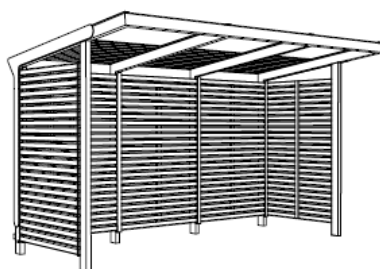

Aureo Velo sykkeloverdekning

Bak og sidevegger med trelameller av lerk, tak av sikkerhetsglass.
Dybde 2500 mm, **AE-V310-SD** lengde 4175 mm eller **AE-V610-SD** lengde 8255 mm.
Snølast 150 kg/kvm, 300kg/kvm eller 400 kg/kvm.

Art.nr 71750110040   **AE-V310-SD 150kg/m²**
Art.nr 71750110050   **AE-V310-SD 300kg/m²**
Art.nr 71750110060   **AE-V310-SD 400kg/m²**