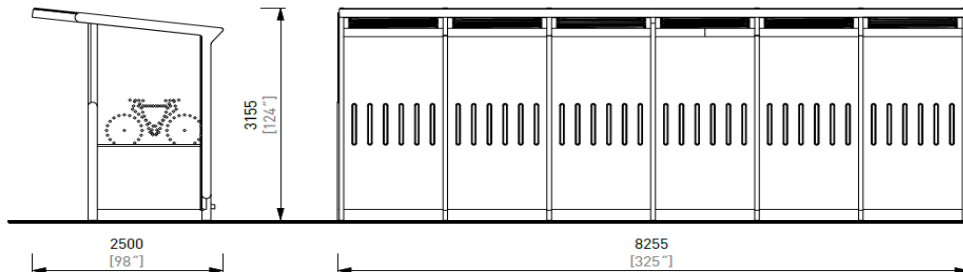

Art.nr

71750110280 **AE-V660-SS 150kg/m²**

71750110290 **AE-V660-SS 300kg/m²**

71750110300 **AE-V660-SS 400kg/m²**