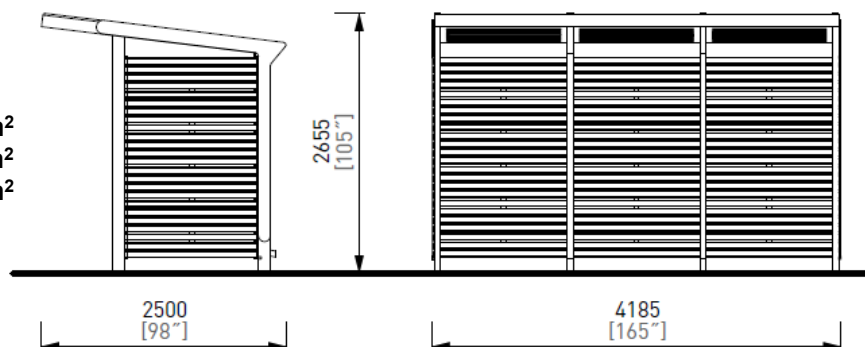

Aureo Velo sykkeloverdekning

Bak og sidevegger med trelameller av lerk, tak av sikkerhetsglass.
Dybde 2500 mm, **AE-V310-SD** lengde 4175 mm eller **AE-V610-SD** lengde 8255 mm.
Snølast 150 kg/kvm, 300kg/kvm eller 400 kg/kvm.

Art.nr 71750110040   **AE-V310-SD 150kg/m²**
Art.nr 71750110050   **AE-V310-SD 300kg/m²**
Art.nr 71750110060   **AE-V310-SD 400kg/m²**