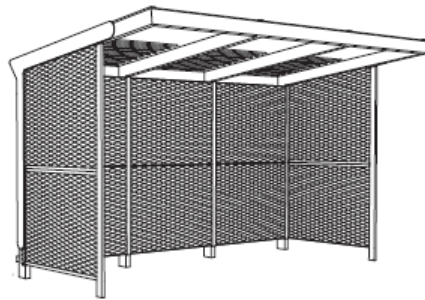

Aureo Velo sykkeloverdekning

Bak og sidevegger med strekkmetall plater, tak av sikkerhetsglass.
Dybde 2500 mm, **AE-V310-ST** lengde 4175 mm og **AE-V610-ST** lengde 8255 mm.
Snølast 150 kg/kvm, 300kg/kvm eller 400 kg/kvm.

Art.nr 71750110070   **AE-V310-ST 150kg/m²**
Art.nr 71750110080   **AE-V310-ST 300kg/m²**
Art.nr 71750110090   **AE-V310-ST 400kg/m²**