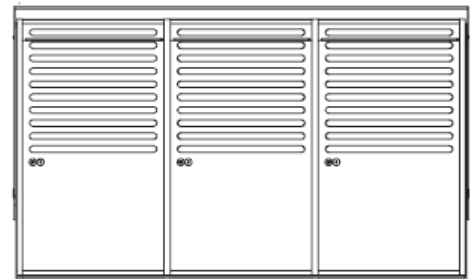

Aureo Velo sykkeloverdekning

Bak og sidevegger med strekkmetall plater, tak av sikkerhetsglass.
Dybde 2500 mm, **AE-V310-ST** lengde 4175 mm og **AE-V610-ST** lengde 8255 mm.
Snølast 150 kg/kvm, 300kg/kvm eller 400 kg/kvm.

Art.nr 71750110070   **AE-V310-ST 150kg/m²**
Art.nr 71750110080   **AE-V310-ST 300kg/m²**
Art.nr 71750110090   **AE-V310-ST 400kg/m²**