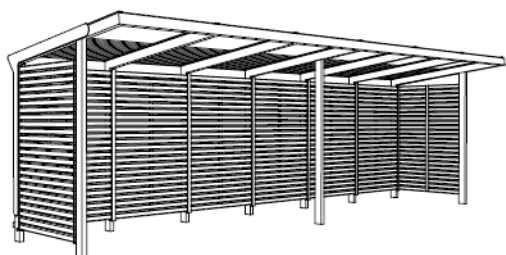

Art.nr 71750110220   **AE-V610-SD 150kg/m²**
Art.nr 71750110230   **AE-V610-SD 300kg/m²**
Art.nr 71750110240   **AE-V610-SD 400kg/m²**