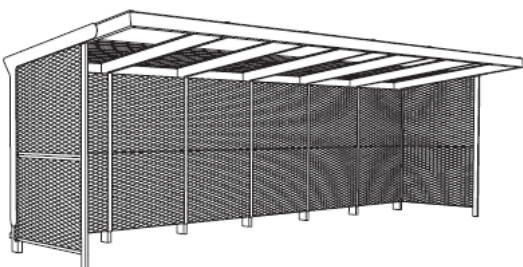

Art.nr 71750110250   **AE-V610-ST 150kg/m²**
Art.nr 71750110260   **AE-V610-ST 300kg/m²**
Art.nr 71750110270   **AE-V610-ST 400kg/m²**