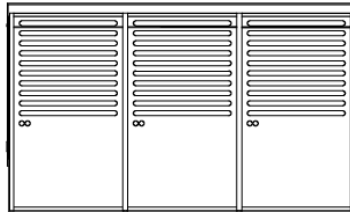

Aureo Velo sykkeloverdekning, for 2-etasjes sykkelparkering

Bak og sidevegger med laminert glass, tak av sikkerhetsglass.

Dybde 2500 mm, **AE-V360-SS** med lengde 4200 mm og **AE-V660-SS** i lengden 8275 mm.

Høyde 3170 mm. Sykkelstativer selges separat.

Snølast 150 kg/kvm, 300kg/kvm eller 400 kg/kvm.

Art.nr

71750110100 **AE-V360-SS 150kg/m²**

71750110110 **AE-V360-SS 300kg/m²**

71750110120 **AE-V360-SS 400kg/m²**