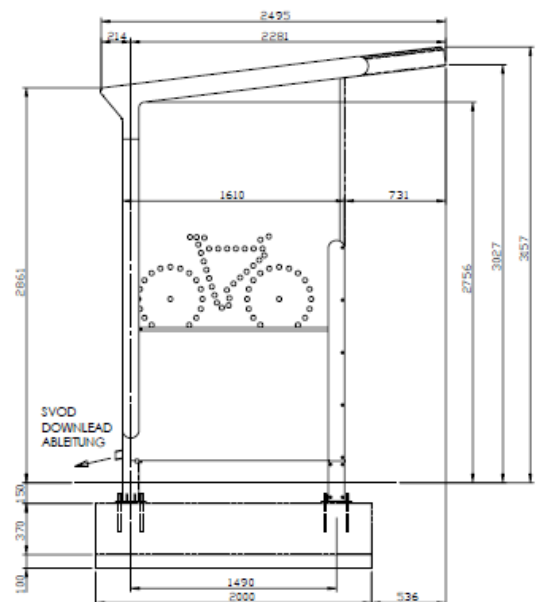

Monteringsprinsipp: ta kontakt for tegninger for aktuell modell.