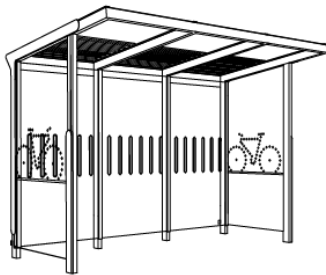

Aureo Velo sykkeloverdekning, for 2-etasjes sykkelparkering

Bak og sidevegger med laminert glass, tak av sikkerhetsglass.

Dybde 2500 mm, **AE-V360-SS** med lengde 4200 mm og **AE-V660-SS** i lengden 8275 mm.

Høyde 3170 mm. Sykkelstativer selges separat.

Snølast 150 kg/kvm, 300kg/kvm eller 400 kg/kvm.

Art.nr

71750110100 **AE-V360-SS 150kg/m²**

71750110110 **AE-V360-SS 300kg/m²**

71750110120 **AE-V360-SS 400kg/m²**