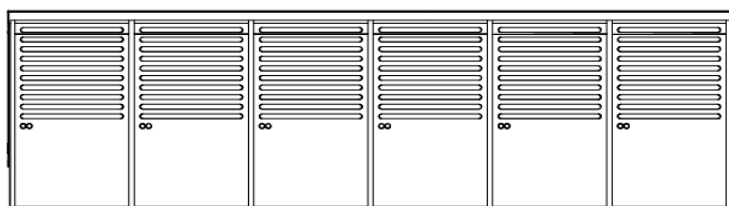

Art.nr 71750110190   **AE-V610-SS 150kg/m²**
Art.nr 71750110200   **AE-V610-SS 300kg/m²**
Art.nr 71750110200   **AE-V610-SS 400kg/m²**