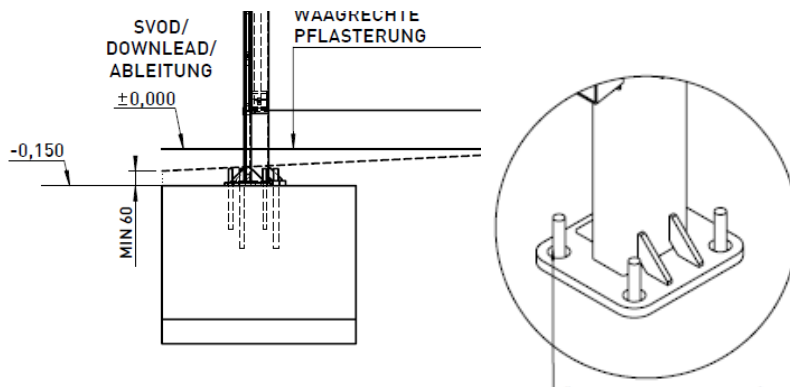

Monteringsprinsipp: ta kontakt for tegninger for aktuell modell.