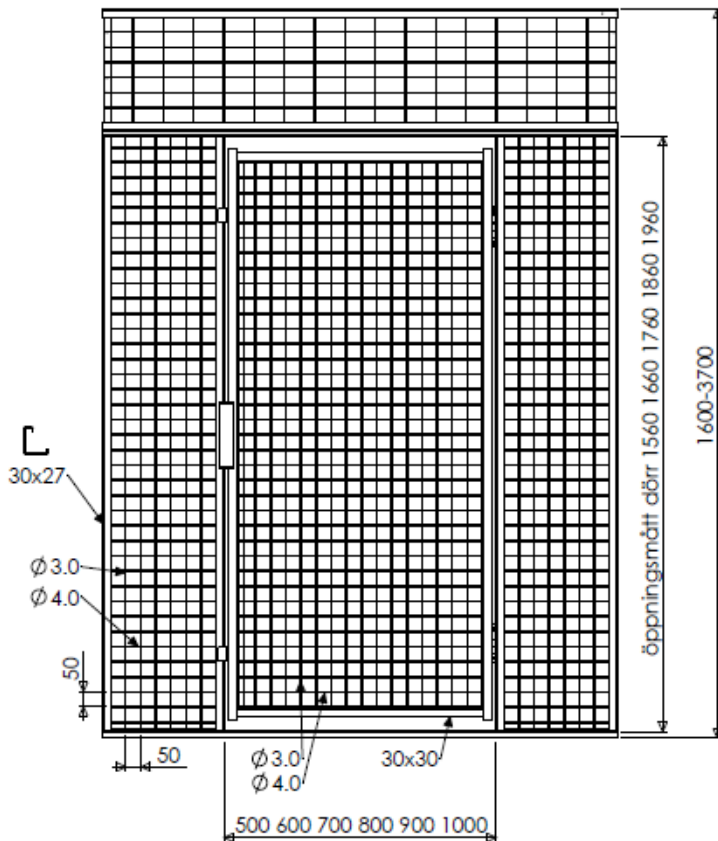

Dørmål:

Høyde: 2000 1900 1800 1700 1600

Bredde: 1000 900 800 700 600 500

Materiale:

Vegg: Galvanisert

Dør: Pulverlakkert i RAL 9006 (lys grå)

Lås:

Hengelås med beskyttelsesdeksel

G450 Netting

For steder hvor beskyttelsesbehovet vurderes som høyt

Nettene plasseres innenfor både dørblad og nettprofil for å unngå skarpe kanter. Trådstørrelse: 3 mm x 5 mm
 Maskestørrelse: 50 x 50 mm
 Dørene har sveisede hengsler med låsepinne for å hindre innbrudd.
 Kan kombineres med G300 i overbygg og skillevegger