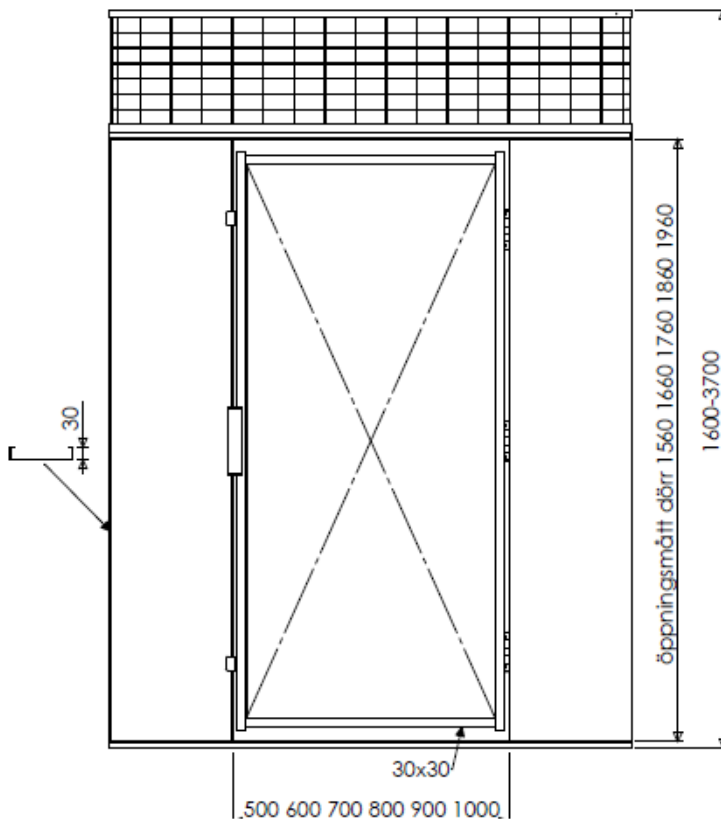

Lås:

Hengelås med beskyttelsesdeksel

Sylinderlås for 17 mm eurosylinder

Sylinderlås ASSA 310 for oval sylinder

Ta kontakt for andre typer låsesystem!