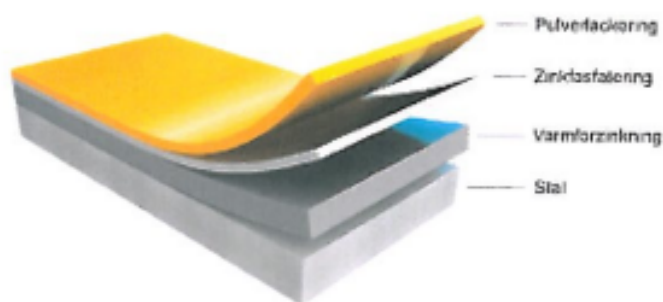

City rekkverk

Produktbeskrivelse, anvendelsesområde

Er et stilig og elegant rekkverk som passer i urbane miljøer. Pyramideformen til stolpene og bjelkene i tre forskjellige dimensjoner gir rekkverket et robust og solid inntrykk.

Konstruksjonen gjør også at rekkverket er enkelt å montere.

Tekniske data

Materiale: Stål som er galv. eller galv. og pulverlakkert.

Farger: RAL 6009 og RAL 9005

Vedlegg: Rask forankring i prefabrikkerte fundamenter eller graves ned.