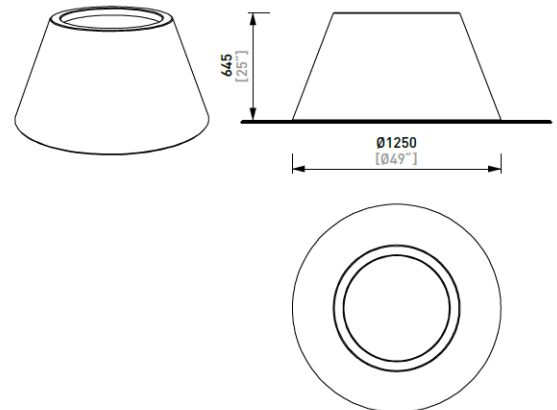

Les mer om Conics serien på vår nettside www.saferoad.no

Design Herrmann&Coufal

Produsent mmcité

75000032330
Conics CON701 plantekar Ø1,25m, vol 375l,
lys grå betong

75000032340
Conics CON701 plantekar Ø1,25m, vol 375l,
mørke grå betong

75000032350
Conics CON702 plantekar Ø1,25m, vol 375l,
lys grå betong

75000032360
Conics CON702 plantekar Ø1,25m, vol 375l,
mørke grå betong