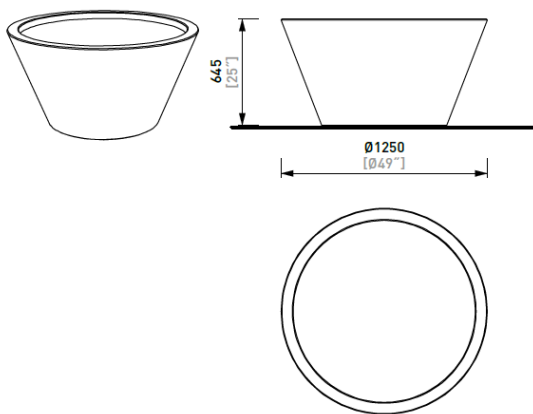

Conics

plantekar i betong

Conics serien baserer seg på konisk formete betongelementer (HPC). Romslige Conics plantekar i lys eller mørkegrå betong kan benyttes på mange typer av uteområder. Serien inkluderer også benker; rette, enkle og store runde med mange sitteplasser samt tilhørende bord.

Les mer om Conics serien på vår nettside www.saferoad.no

Design Herrmann&Coufal

Produsent mmcité

75000032330
Conics CON701 plantekar Ø1,25m, vol 375l,
lys grå betong

75000032340
Conics CON701 plantekar Ø1,25m, vol 375l,
mørke grå betong

75000032350
Conics CON702 plantekar Ø1,25m, vol 375l,
lys grå betong

75000032360
Conics CON702 plantekar Ø1,25m, vol 375l,
mørke grå betong