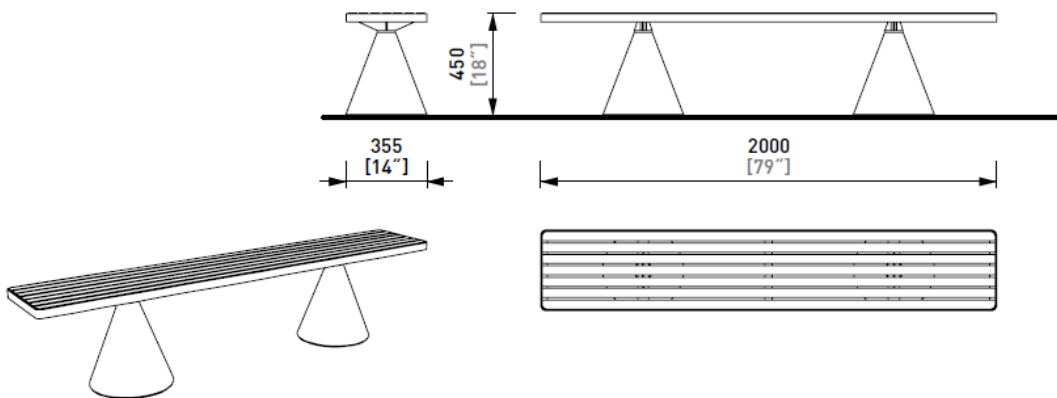

Conics benker og krakker

Conics enkle rette benker uten rygg, L 1,5 m

Art.nr

75000032130 Conics CON110 j, benk u rygg 1,5m, thermoask, lys grå betong

75000032140 Conics CON110 j, benk u rygg 1,5m, thermoask, mørke grå bet.

Conics enkle rette benker uten rygg, L 2 m

Art.nr

75000032150 Conics CON111 j, benk u rygg, 2 m, thermoask, lys grå betong

75000032160 Conics CON111 j, benk u rygg 2 m, thermoask, mørke grå bet.