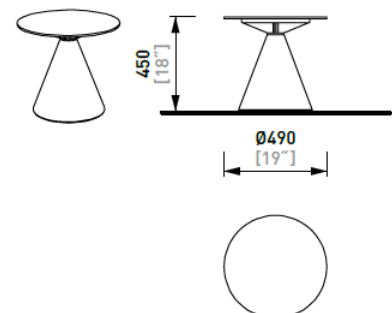

Conics rund krakk med HPL

Art.nr

75000032190 Conics CON412, rund krakk Ø0,5m, HPL sete, m lys grå bet.

75000032200 Conics CON412, rund krakk Ø0,5m, HPL sete, m mørk grå bet.