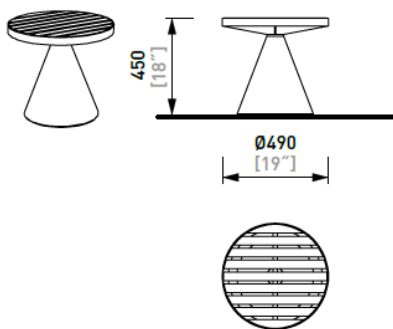

Conics rund krakk med trespiler

Art.nr

75000032170 Conics CON112 j, rund krakk Ø0,5m, thermoask, lys grå betong

75000032180 Conics CON112 j, rund krakk Ø0,5m, thermoask, mørke grå beto