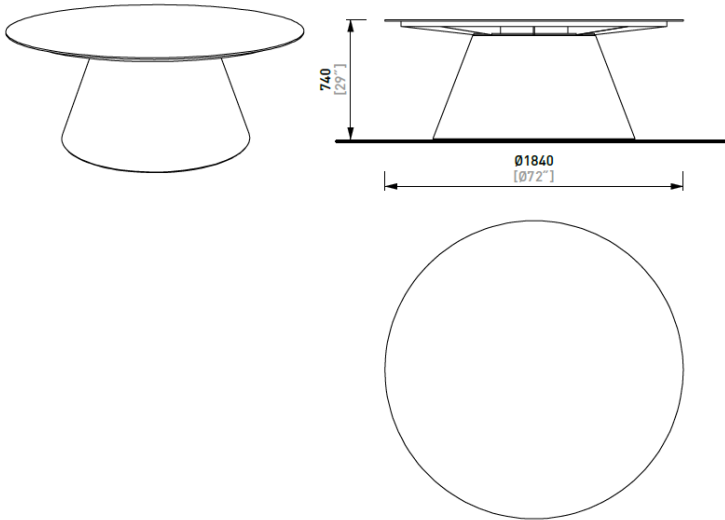

Conics bord

Conics rundY VcfX' med <D@d`UH, Ø%ž (m

Art.nr

75000032310 Conics CON915 bord m plantehull, Ø1,84m, HPL, lys grå betong
 75000032320 Conics CON915 bord m plantehull, Ø1,84m, HPL, mørke grå betong