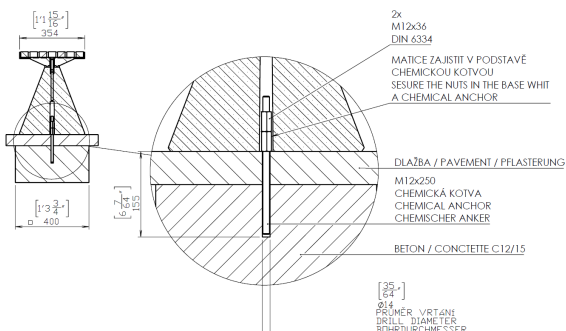

Conics bord

Conics rundY VcfX' med <D@d`UH, Ø%ž (m

Art.nr

75000032310 Conics CON915 bord m plantehull, Ø1,84m, HPL, lys grå betong
 75000032320 Conics CON915 bord m plantehull, Ø1,84m, HPL, mørke grå betong

Conics rundY VcfX' med <D@d`UH, Ø%ž (m. Med plantehull.

Art.nr

75000032310 Conics CON915 bord m plantehull, Ø1,84m, HPL, lys grå betong
 75000032320 Conics CON915 bord m plantehull, Ø1,84m, HPL, mørke grå betong