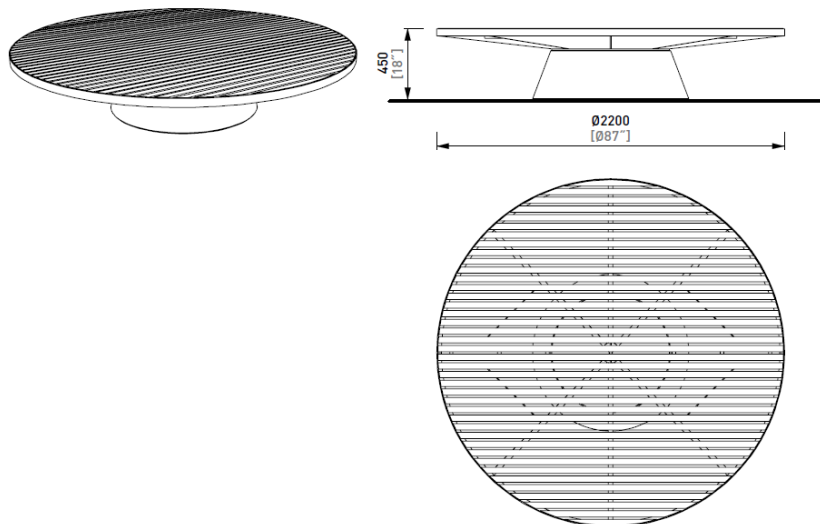

75000032220 Conics CON310 j, rund benk Ø1,76m, thermoask, mørke grå bet.

Conics rund benk med thermoask spiler Ø 2,2 m

Art.nr

75000032230 Conics CON311 j, rund benk Ø2,2m, thermoask, lys grå betong

75000032240 Conics CON311 j, rund benk Ø2,2m, thermoask, mørke grå betong