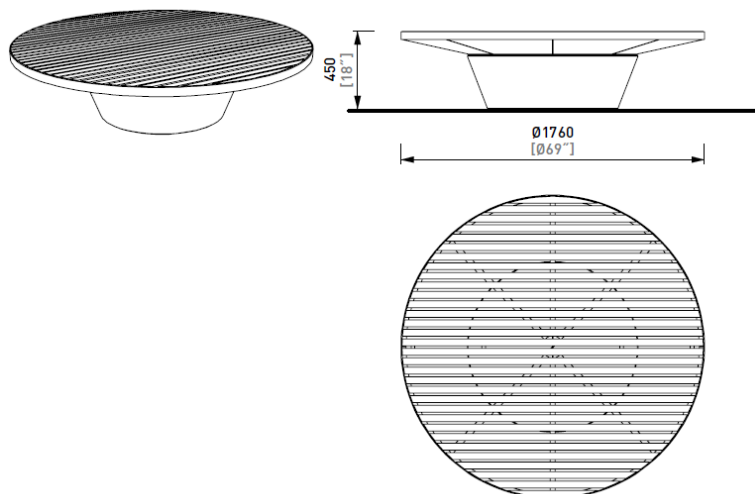

Conics runde store benker

Conics rund benk med thermoask spiler Ø 1,76 m

Art.nr

75000032210 Conics CON310 j, rund benk Ø1,76m, thermoask, lys grå betong

75000032220 Conics CON310 j, rund benk Ø1,76m, thermoask, mørke grå bet.