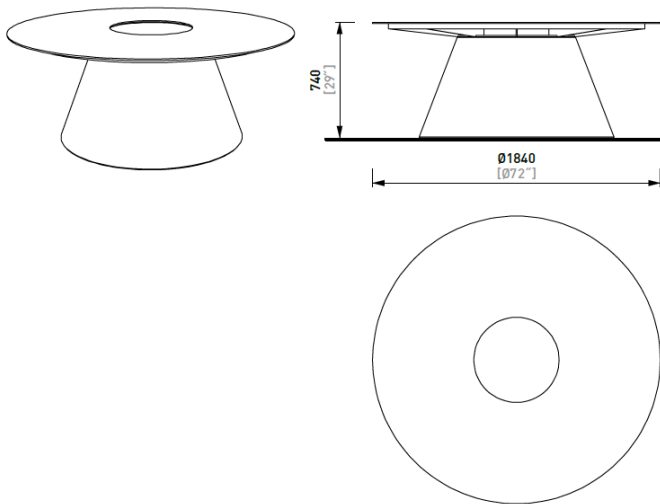

Conics bord

Conics rundY VcfX' med <D@d`UH, Ø%ž (m

Art.nr

75000032310 Conics CON915 bord m plantehull, Ø1,84m, HPL, lys grå betong
 75000032320 Conics CON915 bord m plantehull, Ø1,84m, HPL, mørke grå betong

Conics rundY VcfX' med <D@d`UH, Ø%ž (m. Med plantehull.

Art.nr

75000032310 Conics CON915 bord m plantehull, Ø1,84m, HPL, lys grå betong
 75000032320 Conics CON915 bord m plantehull, Ø1,84m, HPL, mørke grå betong