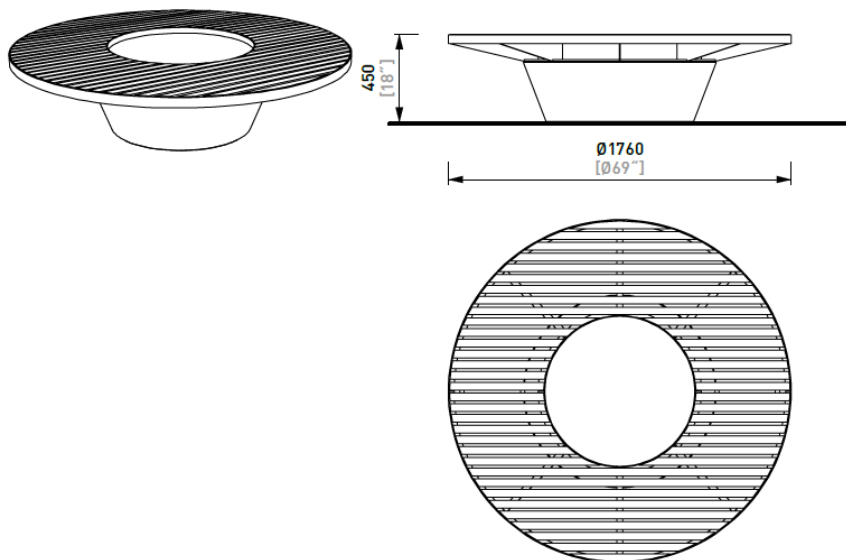

Conics benker og krakker

Conics rund benk med thermoask spiler og plantehull, Ø1,76 m. Plantehull Ø 0,77m

Art.nr

75000032250 Conics CON315 j, benk Ø1,76m m planteh., th.ask, lys grå betong

75000032260 Conics CON315 j, benk Ø1,76m, planteh., th.ask, mørk grå betong

Conics rund benk med thermoask spiler, med plantehull, Ø2,2 m. Plantehull Ø0,55 m

Art.nr

75000032270 Conics CON316 j, benk Ø2,2 m m planteh., th.ask, lys grå betong

75000032280 Conics CON316 j, benk Ø2,2 m, planteh., th.ask, mørk grå betong