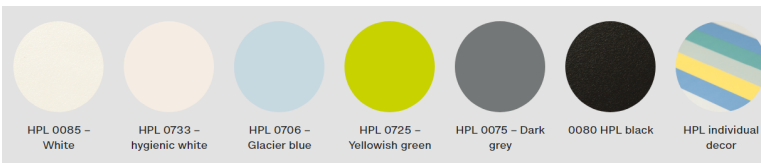

Conics rund krakk med HPL

Art.nr

75000032190 Conics CON412, rund krakk Ø0,5m, HPL sete, m lys grå bet.

75000032200 Conics CON412, rund krakk Ø0,5m, HPL sete, m mørk grå bet.