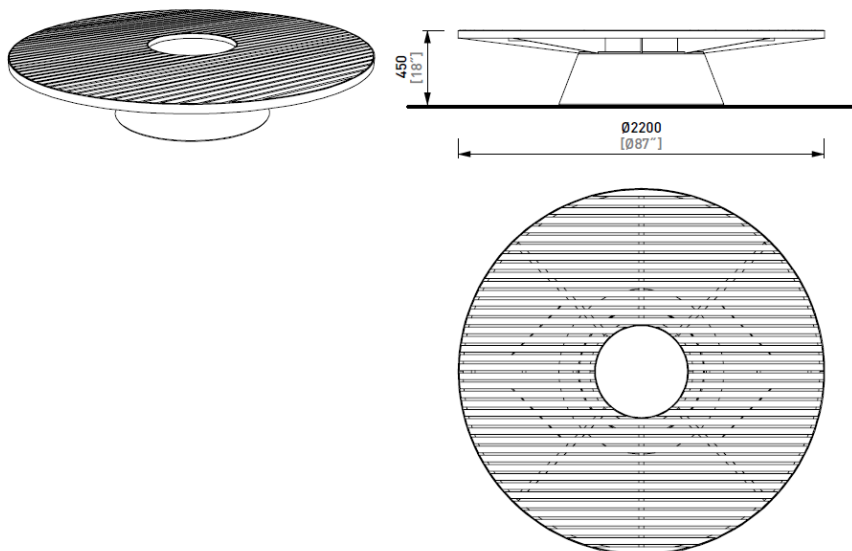

Illustrasjonsbilde av Thermoask (j). Fargen forandrer seg etter tid; først til lysere toner, og senere mot sølvgråe nyanser. Grunnet naturmateriale kan variasjoner forekomme.

Vi kan også levere produktene med spiler av oljet varmebehandlet ask; disse må oljes med jevne mellomrom.