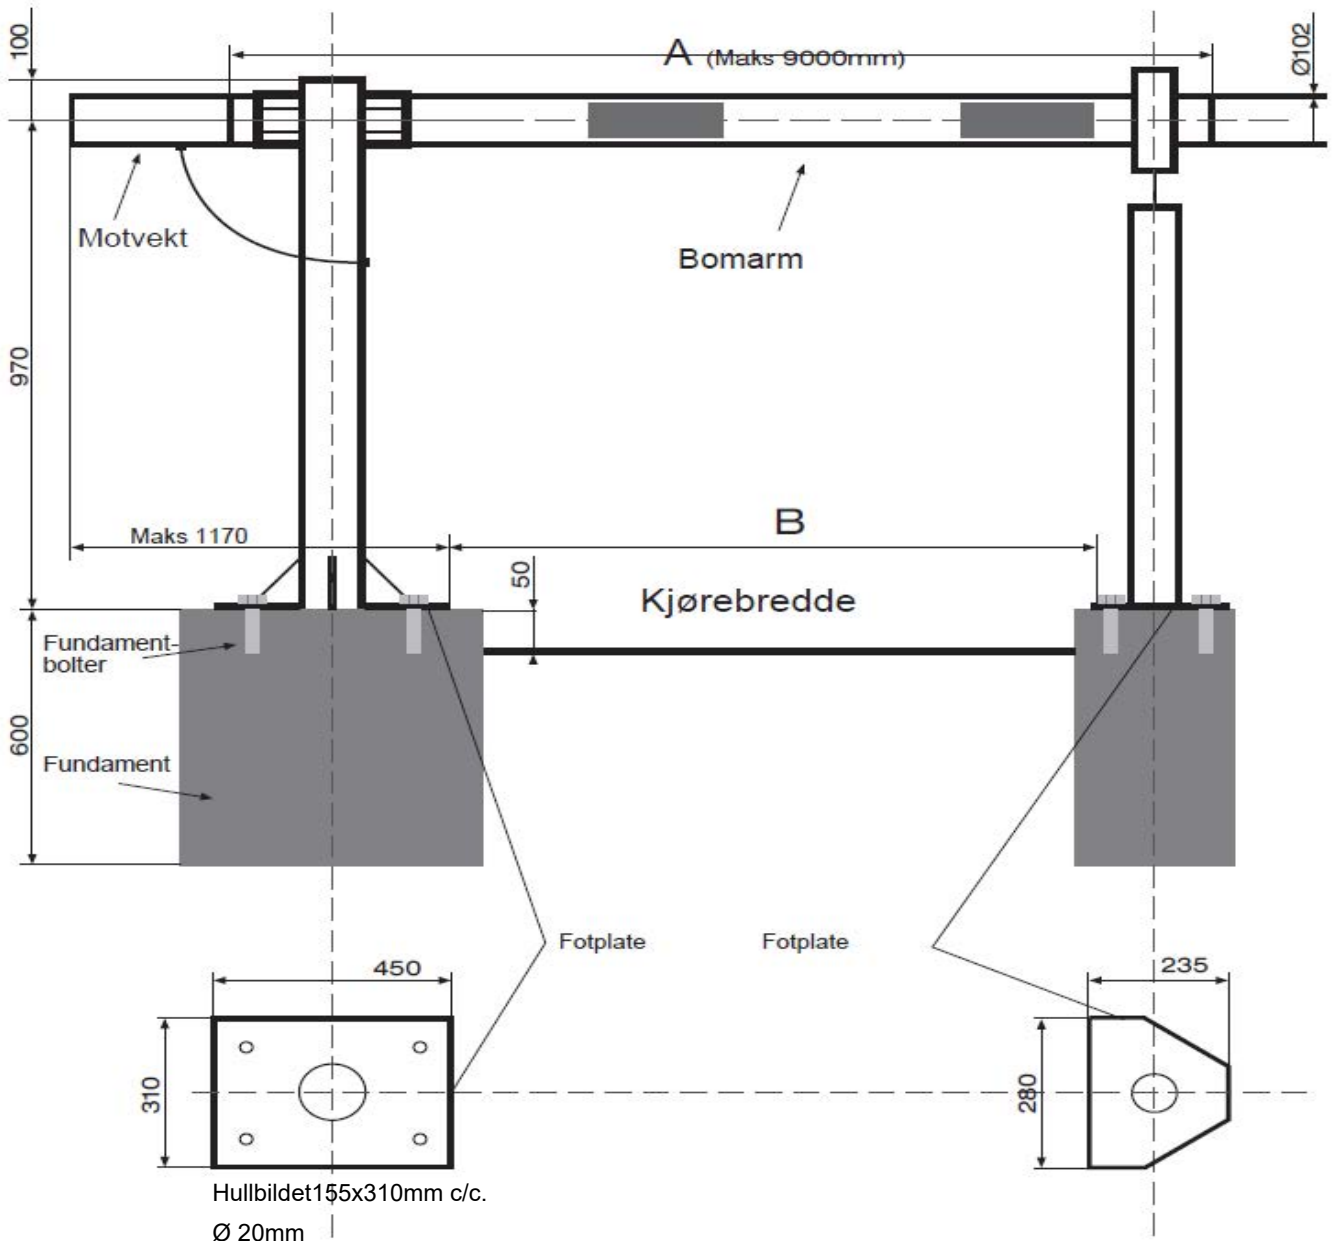

# DX vippebom

DX er en manuell vippebom som kan stenge veier og innkjørsler, med en bredde på inntil 9 meter. Bommen leveres med fotplate og balanseres med motvekt for enkel bruk. Kan også leveres med låsbar mottakerstolpe.

Hengelås som standard

# PRODUKTBLAD

Dimensjoner	
A	B
3000	2378
4000	3378
5000	4378
6000	5378
7000	6378
8000	7378
9000	8378

**Kjørebredder/lenger:** 3-9 meter

**Vekt:** 30 kg

**Materiale:** Bomhus produseres i varmforsinket stål, og bomarmen i hvit, pulverlakkert 102 mm alu.rør. En motvekt balanserer bomrøret.