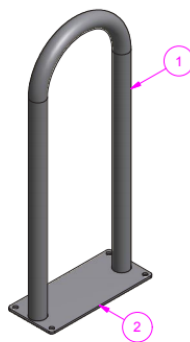

For overflatemontering