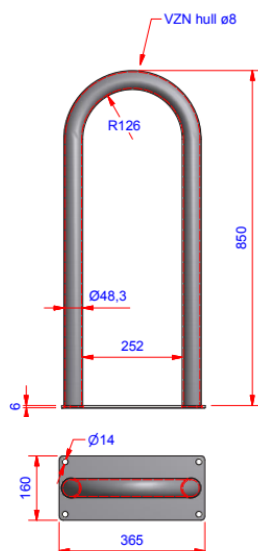

Saferoad Bøyle sykkelstativ, smal

Materialer:

Varmgalvanisert og/eller pulverlakkert stål. Lite behov for vedlikehold.

Periodisk renhold og vedlikehold:

Stativet kan med fordel vaskes med mild vaskemiddel (ikke slipende/etsende) og vann.

Fastsetting: Nedstøping eller fastboltning/overflatemontering

Antall plasser: 2 pr stativ

Artikkelnr:

71395671540 Saferoad Bøyle sykkelstativ, smal, galv, med fotplate

71395671530 Saferoad Bøyle sykkelstativ, smal, galv, for nedstøp