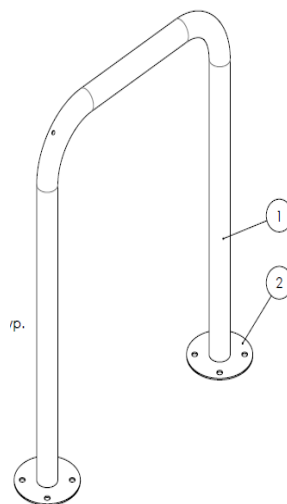

Fastsetting: Nedstøping eller fastboltning/overflatemontering

Antall plasser: fra 2 - 6 plasser

Artikkelnr:

71390032510 Saferoad Bøyle sykkelstativ_1 for fastbolting, galv

71390032565 Saferoad Bøyle sykkelstativ_1 for påbolting dekke, lakk

71390032500 Saferoad Bøyle sykkelstativ_1 for nedstøp, galv

71390032555 Saferoad Bøyle sykkelstativ_1 for nedstøp, lakk

71380001940 Saferoad Bøyle sykkelstativ (JBV) stor for bolting til dekke 800x800mm

71380001930 Saferoad Bøyle sykkelstativ (JBV) stor for nedstøp 800x1050mm

For nedstøping

For overflatemontering