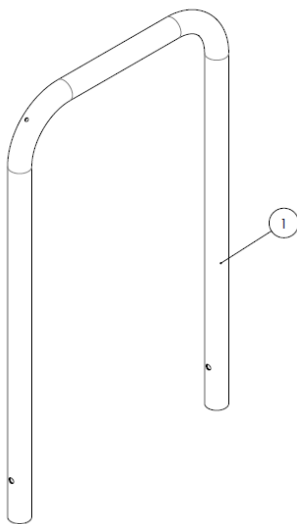

Saferoad Bøyle sykkelstativ

Materialer:

Varmgalvanisert og/eller pulverlakkert stål. Lite behov for vedlikehold.

Periodisk renhold og vedlikehold:

Stativet kan med fordel vaskes med mild vaskemiddel (ikke slipende/etsende) og vann.

Fastsetting: Nedstøping eller fastboltning/overflatemontering

Antall plasser: fra 2 - 6 plasser

Artikkelnr:

71390032510 Saferoad Bøyle sykkelstativ_1 for fastbolting, galv

71390032565 Saferoad Bøyle sykkelstativ_1 for påbolting dekke, lakk

71390032500 Saferoad Bøyle sykkelstativ_1 for nedstøp, galv

71390032555 Saferoad Bøyle sykkelstativ_1 for nedstøp, lakk

71380001940 Saferoad Bøyle sykkelstativ (JBV) stor for bolting til dekke 800x800mm

71380001930 Saferoad Bøyle sykkelstativ (JBV) stor for nedstøp 800x1050mm

For nedstøping

For overflatemontering