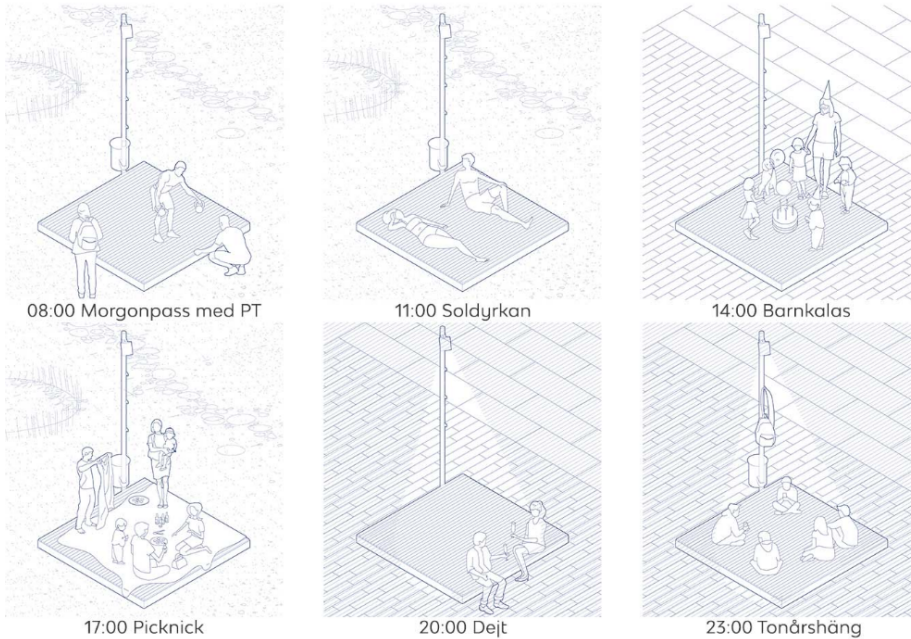

## samleplass/plattform

FILT er en sjenerøs og fleksibel plattform skapt for alle slags møter og aktiviteter i det felles uterommet. Det er fritt for brukerne å finne sin egen måte å benytte plassen; som møtepunkt, for lengre samvær med piknik og prat, for fysiske aktiviteter eller for ensom hvilestund, sånn som på en piknikteppe spredd ut på plenen i parken.

FILT har et neutralt uttrykk og passer dermed i mange slags miljøer. Den er tenkt å være en støtte og bakgrunn for menneskelig aktivitet, istedenfor å være bare et objekt for beundring. Et demokratisk hverdagsmøbel.

# FILT samleplass/plattform

FILT er, i motsetning til for eksempel en parkbenk, en fleksibel struktur som ikke har en forhåndsbestemt bruksmåte. Samtidig ser den kjent ut, er enkelt å forstå samt inviterer til bruk.