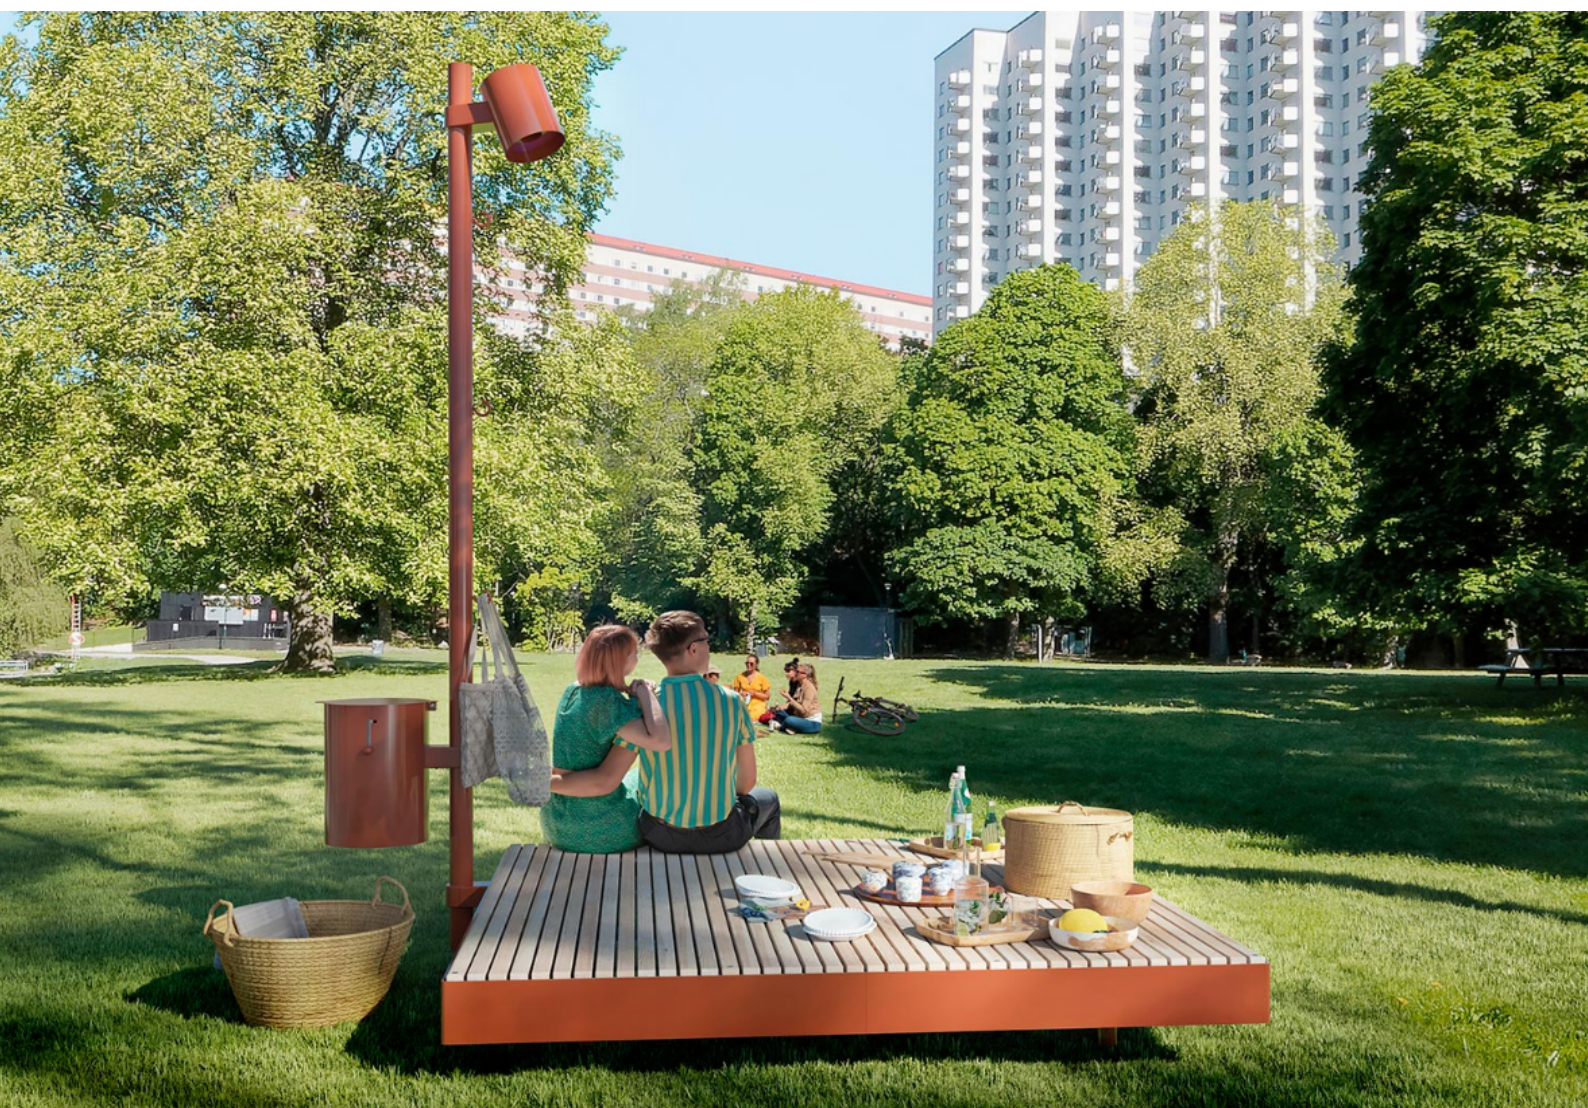

## samleplass/plattform

FILT er en sjenerøs og fleksibel plattform skapt for alle slags møter og aktiviteter i det felles uterommet. Det er fritt for brukerne å finne sin egen måte å benytte plassen; som møtepunkt, for lengre samvær med piknik og prat, for fysiske aktiviteter eller for ensom hvilestund, sånn som på en piknikteppe spredd ut på plenen i parken.

FILT har et neutralt uttrykk og passer dermed i mange slags miljøer. Den er tenkt å være en støtte og bakgrunn for menneskelig aktivitet, istedenfor å være bare et objekt for beundring. Et demokratisk hverdagsmøbel.

# FILT samleplass/plattform

FILT er, i motsetning til for eksempel en parkbenk, en fleksibel struktur som ikke har en forhåndsbestemt bruksmåte. Samtidig ser den kjent ut, er enkelt å forstå samt inviterer til bruk.

Arkitektens anbefalte RAL-farger for FILT:

Fordi plattformen er hevet fra bakken, som ofte er kald og fuktig, og er opplyst om kvelden, bidrar FILT til å forlenge tiden folk ønsker å oppholde seg utendørs om våren/høsten og om kveldene.