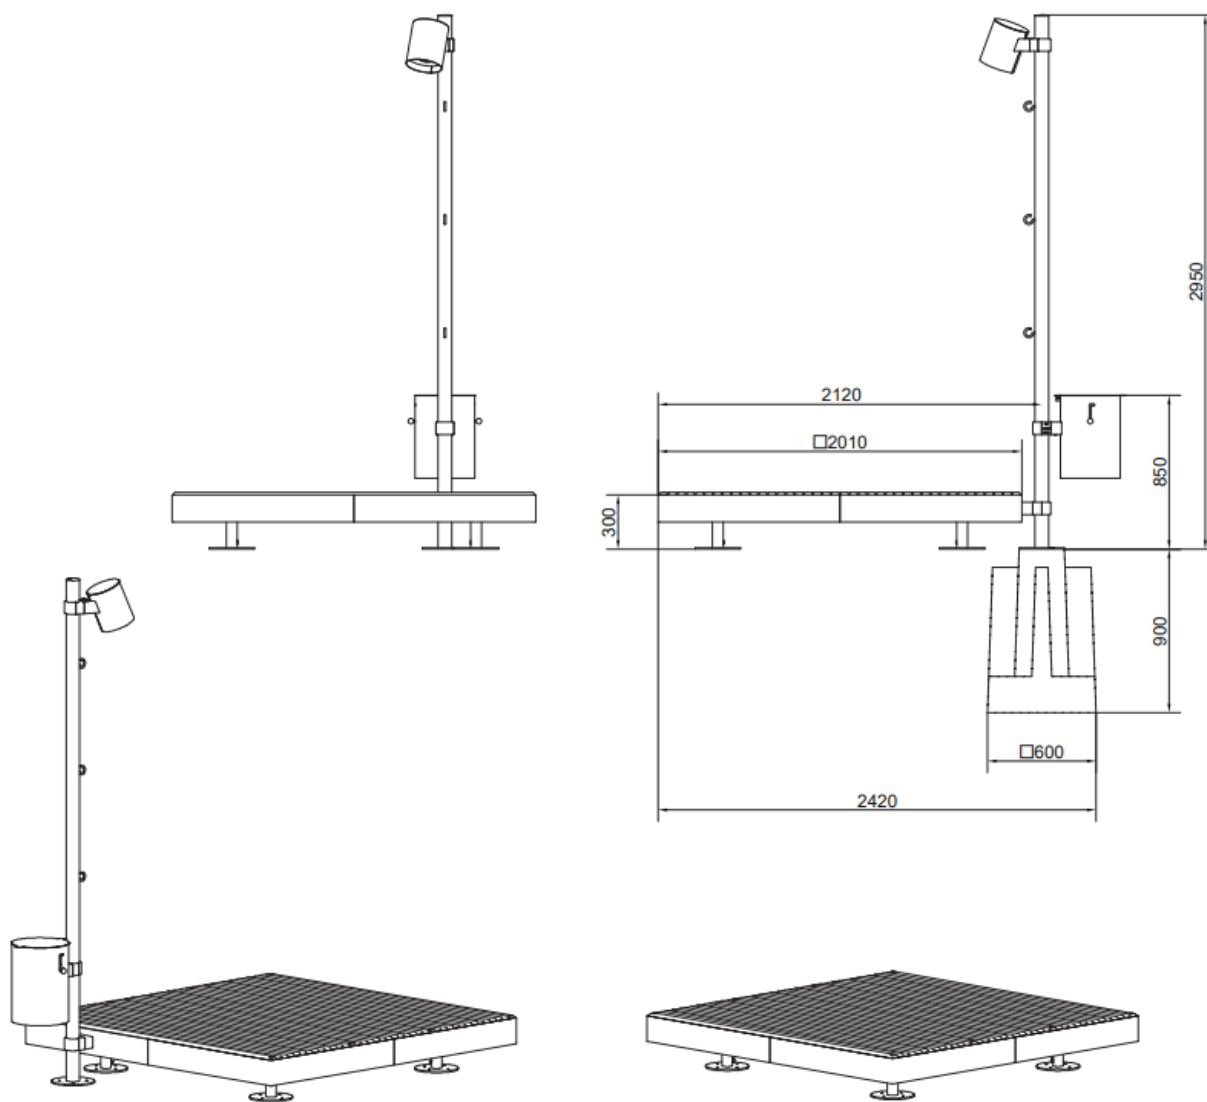

Parkmöbel FILT, endast plattform

FILT samlepass/plattform

Parkmöbel FILT, med stolpe, papperskorg og belysning