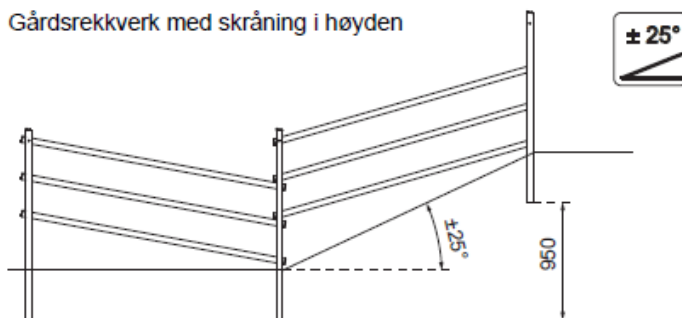

## Gårdsrekkverk

Gårdsrekkverk med standardstolpe

Gårdsrekkverk med skråning i høyden

Gårdsrekkverk, vinkler med standard stolpe

## Gårdsrekkverk

Gårdsrekkverk med hjørnестолpe

Gårdsrekkverk, port

Gårdsrekkverk, kjøreport i 2 deler med overfallsås

**Lengde:** c/c 2000 mm

**Høyde:** 1150 mm

**Diameter:** Stolpe: Ø48 mm. Rør: Ø48 mm **Materiale:**