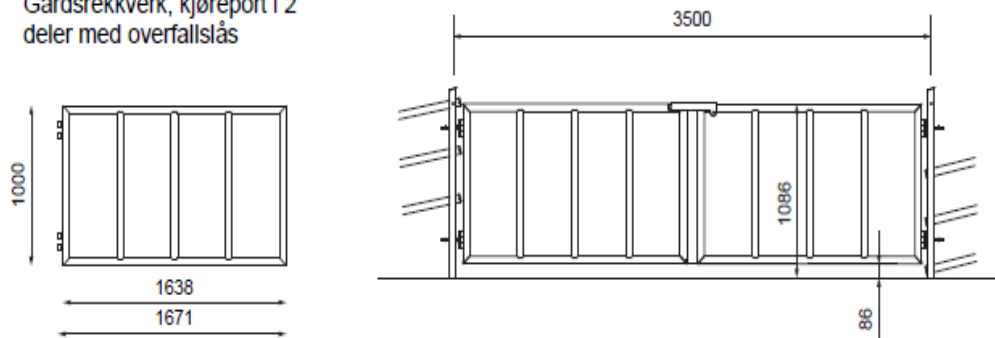

## Gårdsrekkverk

Gårdsrekkverk med standardstolpe

Gårdsrekkverk med skråning i høyden

Gårdsrekkverk, vinkler med standard stolpe

## Gårdsrekkverk

Gårdsrekkverk med hjørnестолpe

Gårdsrekkverk, port

Gårdsrekkverk, kjøreport i 2 deler med overfallsås

**Lengde:** c/c 2000 mm

**Høyde:** 1150 mm

**Diameter:** Stolpe: Ø48 mm. Rør: Ø48 mm **Materiale:**