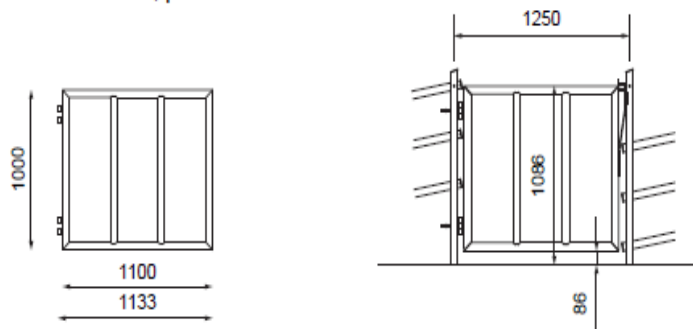

## Gårdsrekkverk

Gårdsrekkverk med standardstolpe

Gårdsrekkverk med skråning i høyden

Gårdsrekkverk, vinkler med standard stolpe

## Gårdsrekkverk

Gårdsrekkverk med hjørnестолpe

Gårdsrekkverk, port

Gårdsrekkverk, kjøreport i 2 deler med overfallsås

**Lengde:** c/c 2000 mm

**Høyde:** 1150 mm

**Diameter:** Stolpe: Ø48 mm. Rør: Ø48 mm **Materiale:**