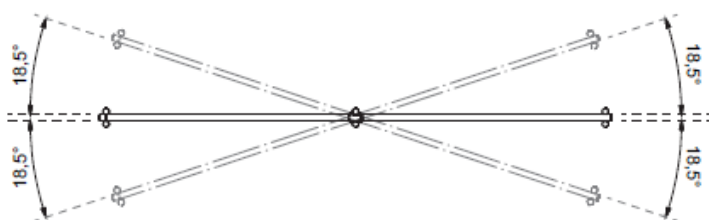

## Gårdsrekkverk

Gårdsrekkverk med standardstolpe

Gårdsrekkverk med skråning i høyden

Gårdsrekkverk, vinkler med standard stolpe

## Gårdsrekkverk

Gårdsrekkverk med hjørnестолpe

Gårdsrekkverk, port

Gårdsrekkverk, kjøreport i 2 deler med overfallsås

**Lengde:** c/c 2000 mm

**Høyde:** 1150 mm

**Diameter:** Stolpe: Ø48 mm. Rør: Ø48 mm **Materiale:**