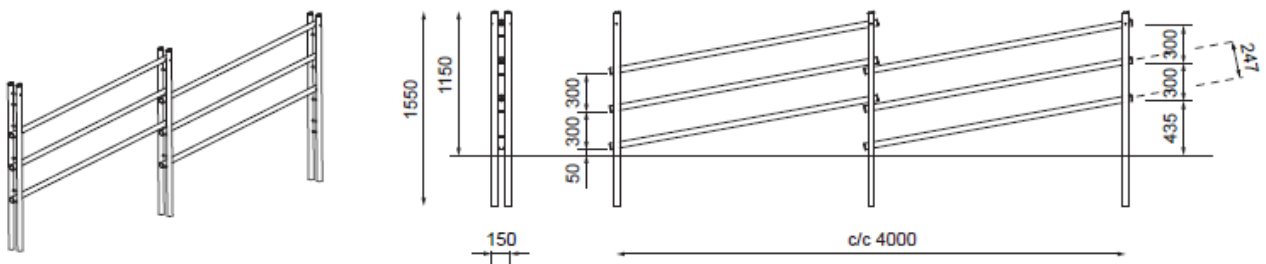

## Gårdsrekkverk

Gårdsrekkverk med standardstolpe

Gårdsrekkverk med skråning i høyden

Gårdsrekkverk, vinkler med standard stolpe

## Gårdsrekkverk

Gårdsrekkverk med hjørnестолpe

Gårdsrekkverk, port

Gårdsrekkverk, kjøreport i 2 deler med overfallsås

**Lengde:** c/c 2000 mm

**Høyde:** 1150 mm

**Diameter:** Stolpe: Ø48 mm. Rør: Ø48 mm **Materiale:**