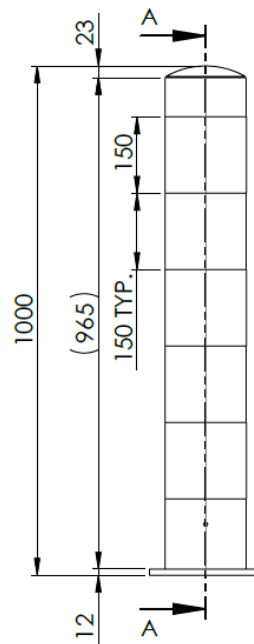

JE pullert

Meget solid stålrør pullert som egner seg blant annet til å settes opp foran porter, skinner og fotoceller for å unngå skader og bevare fasaden.

Prod.nr 71265000340
JE pullert, svart/gul m/refleks.
1000x160mm m/ fotplate

Prod.nr 71265000350
JE pullert, svart/gul m/refleks.
1500x160mm m/ fotplate

Materiale: Galvanisert stålrør, pulverlakkert med refleksteip detaljer
Farger: Pulverlakkert gul RAL 1023 med sorte refleksdetaljer / striper

Mål: H 1000 x Ø 160 mm eller H 1500mm x Ø 160 mm

Fastsetting: For overflatemontering / med fotplate; boltes fast

Produktnummer:

71265000340 JE pullert, svart/gul m/refleks. 1000x160mm m/ fotplate

71265000350 JE pullert, svart/gul m/refleks. 1500x160mm m/ fotplate