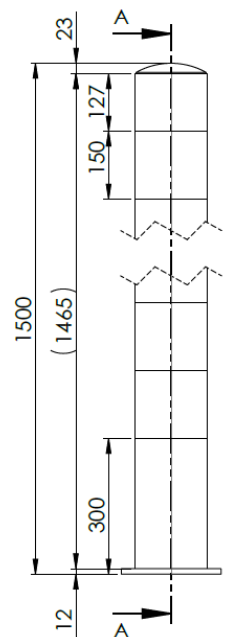

JE pullert

Meget solid stålrør pullert som egner seg blant annet til å settes opp foran porter, skinner og fotoceller for å unngå skader og bevare fasaden.

Prod.nr 71265000340
JE pullert, svart/gul m/refleks.
1000x160mm m/ fotplate

Prod.nr 71265000350
JE pullert, svart/gul m/refleks.
1500x160mm m/ fotplate

Materiale: Galvanisert stålrør, pulverlakkert med refleksteip detaljer
Farger: Pulverlakkert gul RAL 1023 med sorte refleksdetaljer / striper

Mål: H 1000 x Ø 160 mm eller H 1500mm x Ø 160 mm

Fastsetting: For overflatemontering / med fotplate; boltes fast

Produktnummer:

71265000340 JE pullert, svart/gul m/refleks. 1000x160mm m/ fotplate

71265000350 JE pullert, svart/gul m/refleks. 1500x160mm m/ fotplate