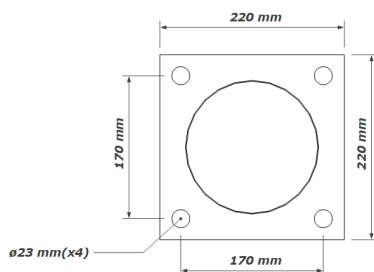

JE pullert

Meget solid stålrør pullert som egner seg blant annet til å settes opp foran porter, skinner og fotoceller for å unngå skader og bevare fasaden.

Prod.nr 71265000340
JE pullert, svart/gul m/refleks.
1000x160mm m/ fotplate

Prod.nr 71265000350
JE pullert, svart/gul m/refleks.
1500x160mm m/ fotplate

Materiale: Galvanisert stålrør, pulverlakkert med refleksteip detaljer
Farger: Pulverlakkert gul RAL 1023 med sorte refleksdetaljer / striper

Mål: H 1000 x Ø 160 mm eller H 1500mm x Ø 160 mm

Fastsetting: For overflatemontering / med fotplate; boltes fast

Produktnummer:

71265000340 JE pullert, svart/gul m/refleks. 1000x160mm m/ fotplate

71265000350 JE pullert, svart/gul m/refleks. 1500x160mm m/ fotplate