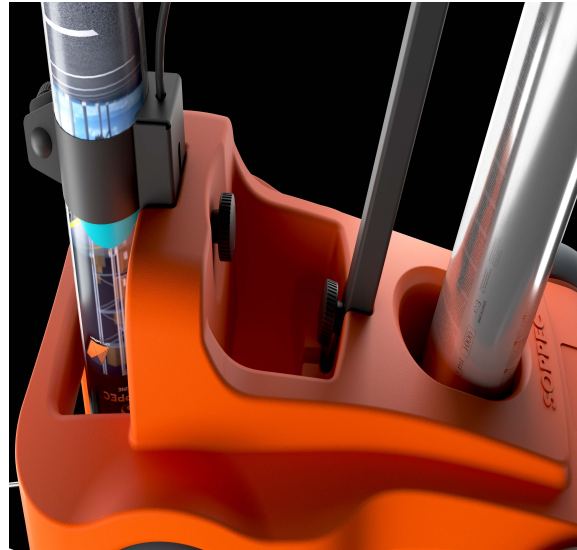

## Merketralle "Driver"

Produktnr.: 31230000100

### Produktfunksjoner:

Produkttype: Merketralle

Pakkes: 1 per eske

Merkevare: Soppec Driver™

### Kort beskrivelse av produktet:

Merketralle "Driver" er en stabil merketralle som gir rette linjer både til utendørs- og innendørs bruk. Passer for industrielt bruk som f.eks på; byggeplasser, veier og bygninger. Merketralle "Driver" kan også brukes på en rekke underlag (inkludert fuktig) som f.eks. asfalt, betong og gress.

### Egenskaper:

- For bruk innendørs og utendørs
- Merketrallen er av polyeten. Stang og håndtak i pulverlakkert stål.
- 4 hjul, 150 mm i diameter, med slitelager av polyuretan og kulelager
- Rustfritt stål Ø 3 mm wire.
- 3 års garanti