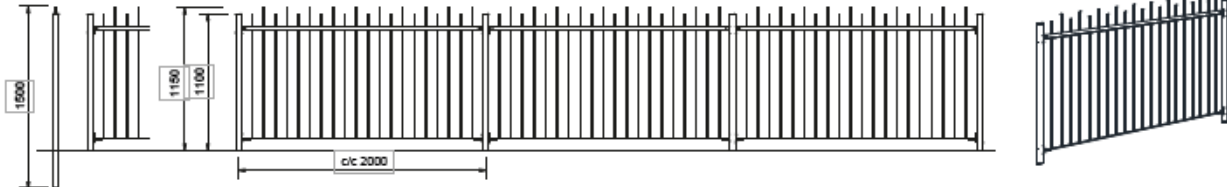

Mesteren rekkverk

Mesteren er en rekkverksserie som gir stor valgfrihet innen design. Kommer i tre valgbare varianter; mikset modul med en smijernfølelsen, jevn modul som gir en klassisk rekkverksfølelse og en lukket modul skaper som et trygt inntrykk og gir en rekkverkshøyde på 1100 mm.

Mestern rekkverk

Mesteren - lukket modul

Mesteren - jevn modul

Mesteren - mikset modul

Lukket modul

Jevn modul

Mikset modul

Høyde: 1100 mm

Lengde: c/c 2000 mm

Dimensjon: Stolpe: Ø48 mm

Materiale: Stål. Varmgalvanisert og kan pulverlakeres **Montering:**

Nedstøp, bolting

Tilbehør: Veggfundament, gulvfundament og nedgravingsfundament