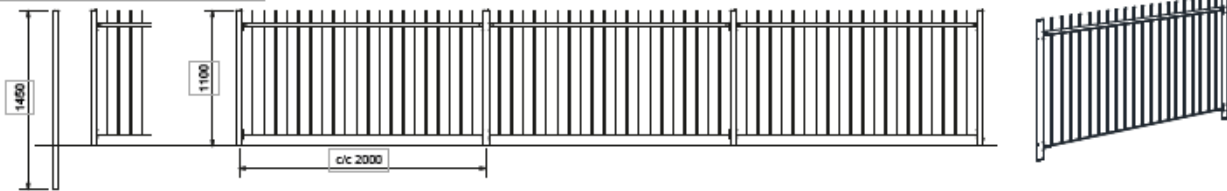

Mesteren rekkverk

Mesteren er en rekkverksserie som gir stor valgfrihet innen design. Kommer i tre valgbare varianter; mikset modul med en smijernfølelsen, jevn modul som gir en klassisk rekkverksfølelse og en lukket modul skaper som et trygt inntrykk og gir en rekkverkshøyde på 1100 mm.

Mestern rekkverk

Mesteren - lukket modul

Mesteren - jevn modul

Mesteren - mikset modul

Lukket modul

Jevn modul

Mikset modul

Høyde: 1100 mm

Lengde: c/c 2000 mm

Dimensjon: Stolpe: Ø48 mm

Materiale: Stål. Varmgalvanisert og kan pulverlakeres **Montering:**

Nedstøp, bolting

Tilbehør: Veggfundament, gulvfundament og nedgravingsfundament