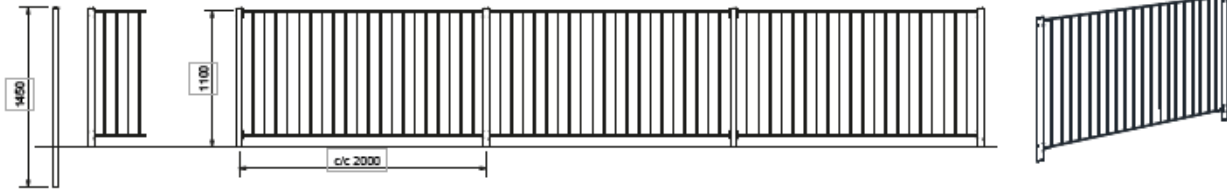

Mesteren rekkverk

Mesteren er en rekkverksserie som gir stor valgfrihet innen design. Kommer i tre valgbare varianter; mikset modul med en smijernfølelsen, jevn modul som gir en klassisk rekkverksfølelse og en lukket modul skaper som et trygt inntrykk og gir en rekkverkshøyde på 1100 mm.

Mestern rekkverk

Mesteren - lukket modul

Mesteren - jevn modul

Mesteren - mikset modul

Lukket modul

Jevn modul

Mikset modul

Høyde: 1100 mm

Lengde: c/c 2000 mm

Dimensjon: Stolpe: Ø48 mm

Materiale: Stål. Varmgalvanisert og kan pulverlakeres **Montering:**

Nedstøp, bolting

Tilbehør: Veggfundament, gulvfundament og nedgravingsfundament