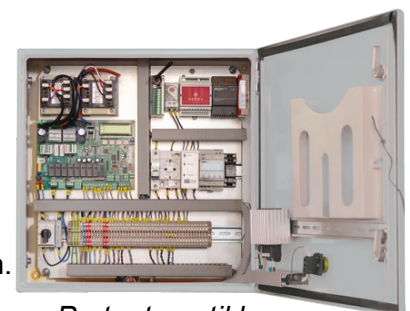

Mobil foldeport smal

Mobil foldeport smal, har en bredde på inntil 6 meter.

Egenskaper:

- 2 stk Motorer
- 1 stk Automatisk styring
- 1 stk Fotocelle sender / mottaker
- 4 stk Klemmlister
- 2 stk Stoppknapper med varselskilt
- Godkjent for nordisk klima.
- Alle typer komponenter og sikkerhetsutstyr kan kobles til styreenheten.
- Beskyttelsesgrad 4.
- CE-merket og TÜV-sertifikat.
- Kommer ferdig på en ubehandlet stålplate.
- Åpningstider: Ca. 13-14 sek
- Varmgalvanisert i henhold til ISO SSEN 1461
- TÜV godkjent med ytelseserklæring som er et lovkrav for motoriserte porter.

Portautomatikk

Varmgalvaniserte som standard, men kan pulverlakeres i alle RAL-farger.