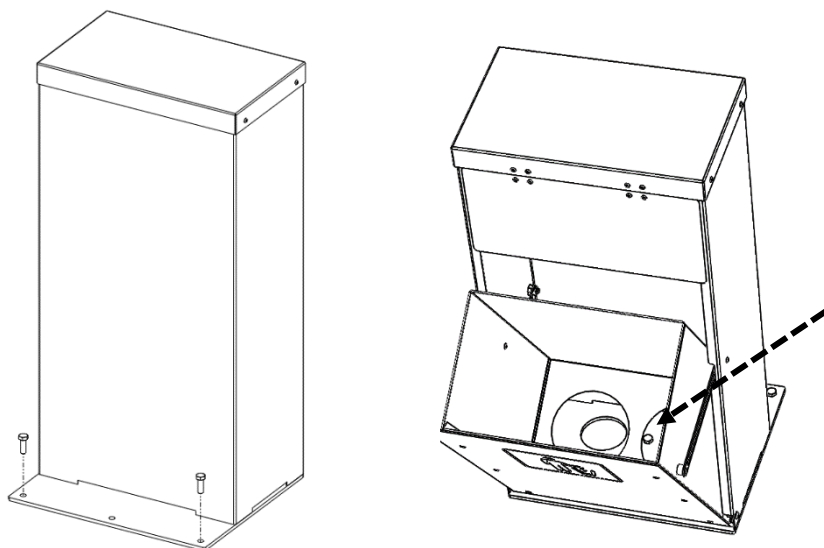

Monteringsanvisning Avfallsbeholder 70L

Artikkelnummer	Benevnelse
71795110170	Avfallsbeholder 70L for gulvmontering - RAL 9005

Plukkliste

	Pos	Antall	Beskrivelse	Anmerkning	Tegning #	✓
	1	1 stk.	Avfallsbeholder 70L for gulvmontering - RAL 9005		810-10150	
	2	3 stk.	DIN 933 6-kt skrue M12 x 35			

Nødvendig utstyr:

Fastnøkkel 19mm

Slagdrill m/ Ø12 Slagbor

Hammer

Øvrige opplysninger:

Signatur:

Innfesting i leskur med prefabrikkert fundament m/innstøpte gjengehylser:

1. Ved montering i leskur med prefabrikkert fundament med ferdig innstøpte gjengehylser festes avfallsbeholderen til gulvet med de tre medfølgende M12x35 skruene på ønsket side av leskuret. For å feste skruen som er inne i avfallsbeholderen må en låse opp låsen for avfallskurven med medfølgende trekantnøkkel og vippe avfallskurven ut i tømmestilling. Sett så inn skruen gjennom hullene i den innvendige beholderen og trekk til.
2. Sett så inn Sjøppelpose, denne henges over kanten på den innvendige beholderen. Ved tømning vippes avfallsbeholderen ut og den fulle søppelsekken løftes ut fra beholderen.

Innfesting i leskur med plasstøpt fundament:

3. Ved montering i leskur med plasstøpt fundament festes avfallsbeholderen til gulvet ved bruk av 3 stk. ekspansjonsbolter (anbefalt M12 x 80) på ønsket side av leskuret. Plasser beholderen på ønsket plass, merk opp hullplassering og bor hull for ekspansjonsplugger. Slå inn boltene og trekk til mutterne. For å feste mutteren som er inne i avfallsbeholderen må en låse opp låsen for avfallskurven med medfølgende trekantnøkkel og vippe avfallskurven ut i tømmestilling. Sett så inn skruen gjennom hullene i den innvendige beholderen og trekk til.
4. Sett så inn Sjøppelpose, denne henges over kanten på den innvendige beholderen. Ved tømning vippes avfallsbeholderen ut og den fulle søppelsekken løftes ut fra beholderen.