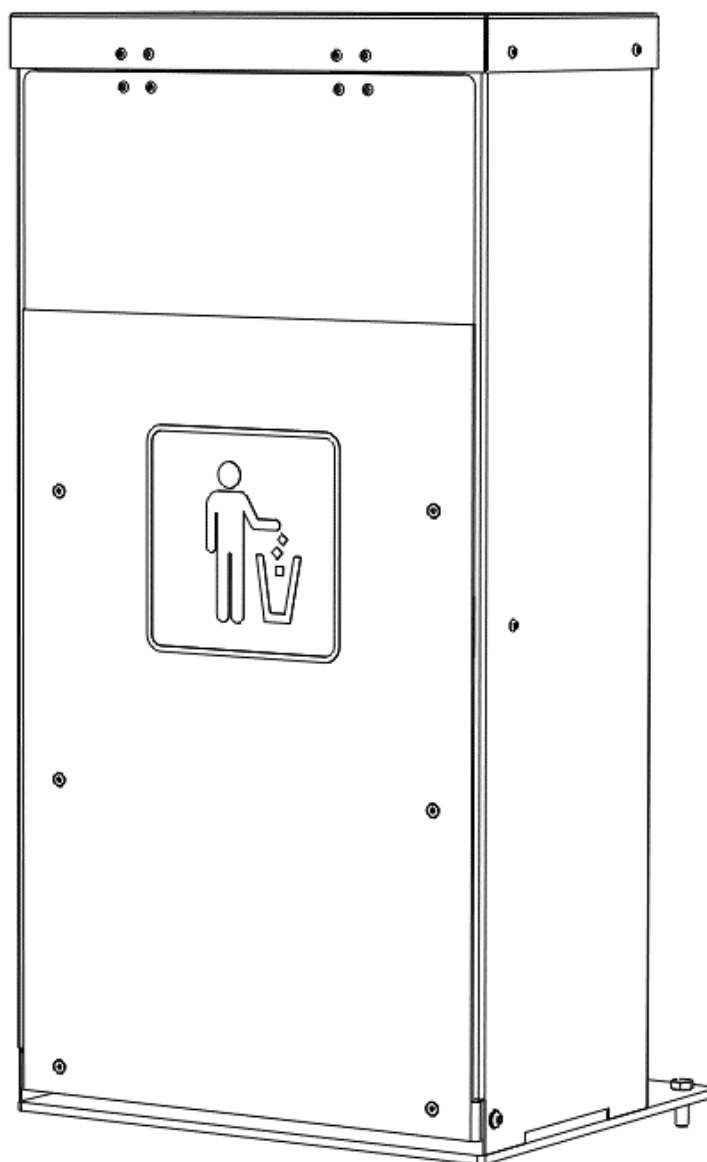

Monteringsanvisning Avfallsbeholder 70L

Artikkelnummer	Benevnelse
71795110170	Avfallsbeholder 70L for gulvmontering - RAL 9005

Plukkliste

	Pos	Antall	Beskrivelse	Anmerkning	Tegning #	✓
	1	1 stk.	Avfallsbeholder 70L for gulvmontering - RAL 9005		810-10150	
	2	3 stk.	DIN 933 6-kt skrue M12 x 35			

Nødvendig utstyr:

Fastnøkkel 19mm

Slagdrill m/ Ø12 Slagbor

Hammer

Øvrige opplysninger:

Signatur:

Innfesting i leskur med prefabrikkert fundament m/innstøpte gjengehylser:

1. Ved montering i leskur med prefabrikkert fundament med ferdig innstøpte gjengehylser festes avfallsbeholderen til gulvet med de tre medfølgende M12x35 skruene på ønsket side av leskuret. For å feste skruen som er inne i avfallsbeholderen må en låse opp låsen for avfallskurven med medfølgende trekantnøkkel og vippe avfallskurven ut i tømmestilling. Sett så inn skruen gjennom hullene i den innvendige beholderen og trekk til.
2. Sett så inn Sjøppelpose, denne henges over kanten på den innvendige beholderen. Ved tømning vippes avfallsbeholderen ut og den fulle søppelsekken løftes ut fra beholderen.

Innfesting i leskur med plasstøpt fundament:

3. Ved montering i leskur med plasstøpt fundament festes avfallsbeholderen til gulvet ved bruk av 3 stk. ekspansjonsbolter (anbefalt M12 x 80) på ønsket side av leskuret. Plasser beholderen på ønsket plass, merk opp hullplassering og bor hull for ekspansjonsplugger. Slå inn boltene og trekk til mutterne. For å feste mutteren som er inne i avfallsbeholderen må en låse opp låsen for avfallskurven med medfølgende trekantnøkkel og vippe avfallskurven ut i tømmestilling. Sett så inn skruen gjennom hullene i den innvendige beholderen og trekk til.
4. Sett så inn Sjøppelpose, denne henges over kanten på den innvendige beholderen. Ved tømning vippes avfallsbeholderen ut og den fulle søppelsekken løftes ut fra beholderen.