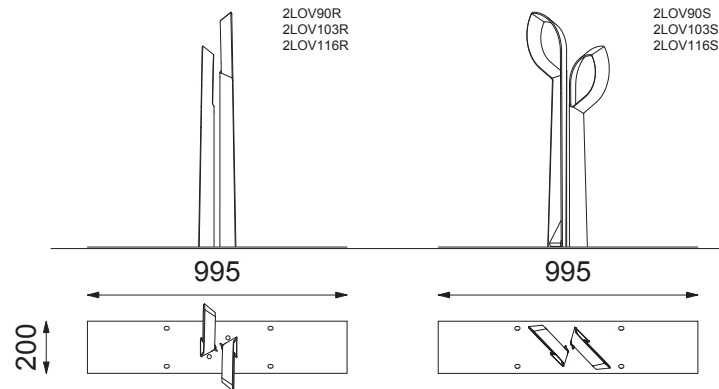

LØV sykkelstativ

Material: Combicoat® behandlet stål

Farge: Standard RAL-farger

Varianter: Rett- eller skråparkering

Montering: Fastbolting

Antall plasser: 1- 2

Design: Espen A.Jørgensen, KADABRA produktdesign