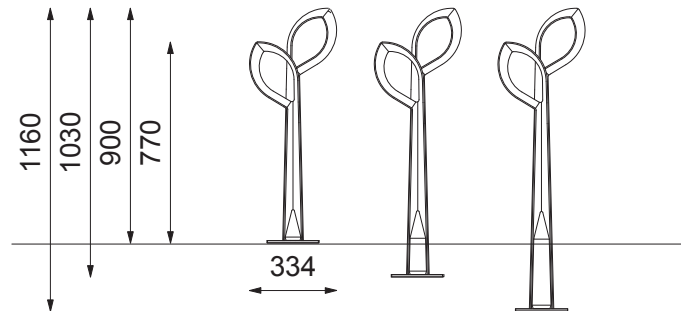

LØV sykkelstativ

Material: Combicoat® behandlet stål

Farge: Standard RAL-farger

Varianter: Rett- eller skråparkering

Montering: Fastbolting

Antall plasser: 1- 2

Design: Espen A.Jørgensen, KADABRA produktdesign