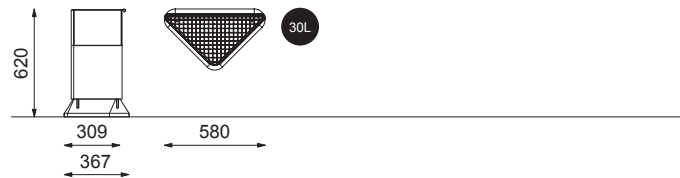

PUBLICUS® askebeger & avfallsbeholder

PUBLICUS® avfallsbeholder - frittstående

PUBLICUS® avfallsbeholder - vegg/stolpe

PUBLICUS® Askebeger - frittstående

PUBLICUS® Askebeger - vegg/stolpe

Material:

- Combicoat® behandlet stål
- Betongsokkel, alternativt stålsokkel for nedstøp

Farge: standard RAL-farger

Fastmontering: Frittstående, nedstøp, montering på vegg/stolpe

Avfallsbeholder - volum: 30L, 60L, 130L (søppelsekk)

Askebeger - volum: 30 L