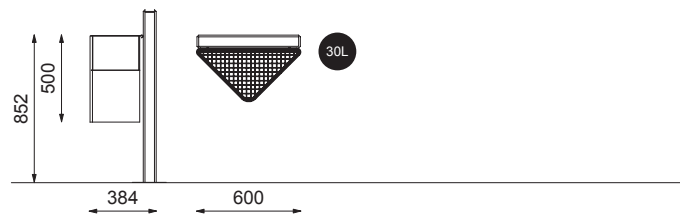

PUBLICUS® askebeger & avfallsbeholder

PUBLICUS® avfallsbeholder - frittstående

PUBLICUS® avfallsbeholder - vegg/stolpe

PUBLICUS® Askebeger - frittstående

PUBLICUS® Askebeger - vegg/stolpe

Material:

- Combicoat® behandlet stål
- Betongsokkel, alternativt stålsokkel for nedstøp

Farge: standard RAL-farger

Fastmontering: Frittstående, nedstøp, montering på vegg/stolpe

Avfallsbeholder - volum: 30L, 60L, 130L (søppelsekk)

Askebeger - volum: 30 L