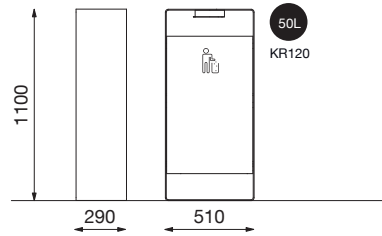

RADIUM avfallsbeholder

m.m
cité

1

Material:

- Ramme: Varmforsinket og pulverlakkert stål
- Front: varmforsinket og pulverlakkert stål
- Askebeger: Rustfritt stål
- Beholder: Varmforsinket stål

Volum: 55L

Farger: Standard RAL