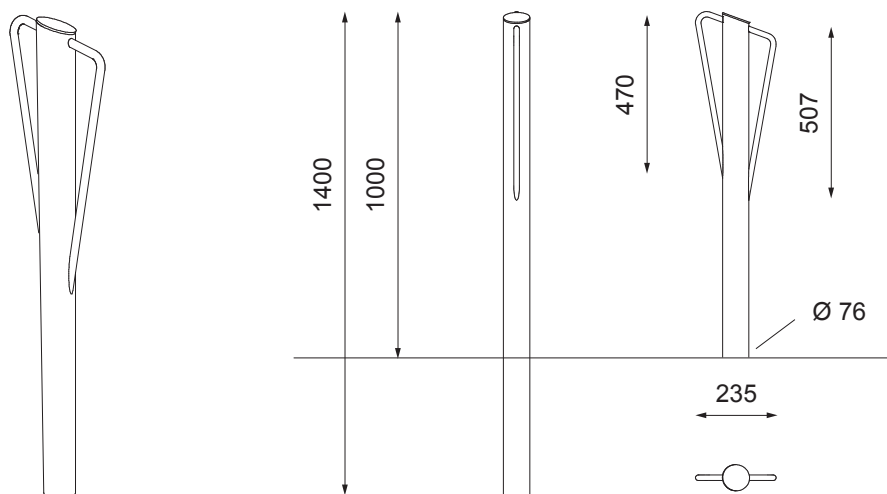

## Sinus for nedstøp

## Sinus for bolting til dekke

**Materiale:**

Varmforsinket alternativt elforsinket og pulverlakkert

**Farger:**

Fargekode A

**Antal plasser:**

1-2