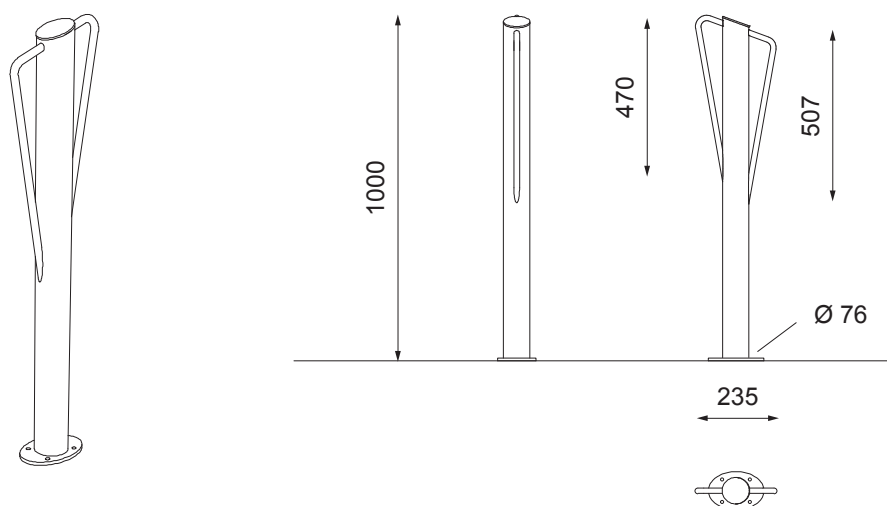

## Sinus for nedstøp

## Sinus for bolting til dekke

**Materiale:**

Varmforsinket alternativt elforsinket og pulverlakkert

**Farger:**

Fargekode A

**Antal plasser:**

1-2