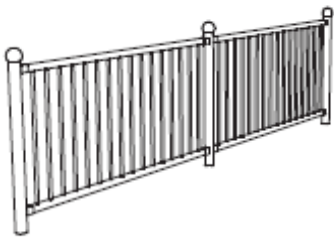

Pryd rekkverk

Pryd er et rekkverk som både er funksjonelt og dekorativt. Den genuine smijernfølelsen gir harmoni og karakter. Konstruksjonen med moduler i firkantet rør er sterk og robust. Et antall varianter gir rom for individuell tilpassing.

Enkel montering.

Spjeldmodul

Spjeldmodul hevet med trebjelker

Spjeldmodul h=1100mm

Solmodul

Solmodul hevet med trebjelker

Lengde: c/c 1080 / 2000 mm

Høyde: 980/1100 mm

Diameter: Stolpe: 76 mm

Materiale: Stål. Varmgalvanisert og kan pulverlakeres

Montering: Nedstøp, bolting

2 rekker

3 rekker

Spileport (2 høydealternativer)

Port for solmodul

Stolpender Ø76 mm