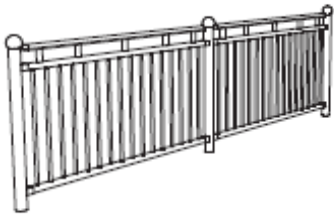

Pryd rekkverk

Pryd er et rekkverk som både er funksjonelt og dekorativt. Den genuine smijernfølelsen gir harmoni og karakter. Konstruksjonen med moduler i firkantet rør er sterk og robust. Et antall varianter gir rom for individuell tilpassing.

Enkel montering.

Spjeldmodul

Spjeldmodul hevet med trebjelker

Spjeldmodul h=1100mm

Solmodul

Solmodul hevet med trebjelker

Lengde: c/c 1080 / 2000 mm

Høyde: 980/1100 mm

Diameter: Stolpe: 76 mm

Materiale: Stål. Varmgalvanisert og kan pulverlakeres

Montering: Nedstøp, bolting

2 rekker

3 rekker

Spileport (2 høydealternativer)

Port for solmodul

Stolpender Ø76 mm