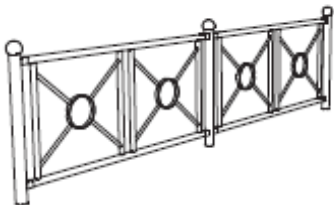

Pryd rekkverk

Pryd er et rekkverk som både er funksjonelt og dekorativt. Den genuine smijernfølelsen gir harmoni og karakter. Konstruksjonen med moduler i firkantet rør er sterk og robust. Et antall varianter gir rom for individuell tilpassing.

Enkel montering.

Spjeldmodul

Spjeldmodul hevet med trebjelker

Spjeldmodul h=1100mm

Solmodul

Solmodul hevet med trebjelker

Lengde: c/c 1080 / 2000 mm

Høyde: 980/1100 mm

Diameter: Stolpe: 76 mm

Materiale: Stål. Varmgalvanisert og kan pulverlakeres

Montering: Nedstøp, bolting

2 rekker

3 rekker

Spileport (2 høydealternativer)

Port for solmodul

Stolpender Ø76 mm