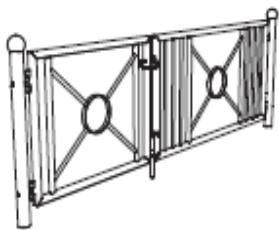

Pryd rekkverk

Pryd er et rekkverk som både er funksjonelt og dekorativt. Den genuine smijernfølelsen gir harmoni og karakter. Konstruksjonen med moduler i firkantet rør er sterk og robust. Et antall varianter gir rom for individuell tilpassing.

Diameter: Stolpe: 76 mm

Materiale: Stål. Varmgalvanisert og kan pulverlakeres

Montering: Nedstøp, bolting

2 rekker

3 rekker

Spileport (2 høydealternativer)

Port for solmodul

Stolpender Ø76 mm

Kule

Diagonal
topp

Plan
topp

Rekkverksender for perronger