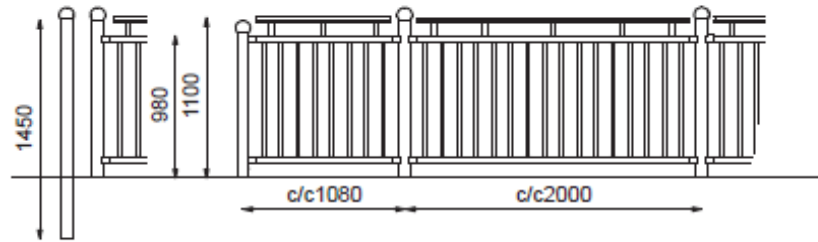

Pryd rekkverk

Pryd er et rekkverk som både er funksjonelt og dekorativt. Den genuine smijernfølelsen gir harmoni og karakter. Konstruksjonen med moduler i firkantet rør er sterk og robust. Et antall varianter gir rom for individuell tilpassing.

Enkel montering.

Spjeldmodul

Spjeldmodul hevet med trebjelker

Spjeldmodul h=1100mm

Solmodul

Solmodul hevet med trebjelker

Lengde: c/c 1080 / 2000 mm

Høyde: 980/1100 mm

Diameter: Stolpe: 76 mm

Materiale: Stål. Varmgalvanisert og kan pulverlakeres

Montering: Nedstøp, bolting

2 rekker

3 rekker

Spileport (2 høydealternativer)

Port for solmodul

Stolpender Ø76 mm