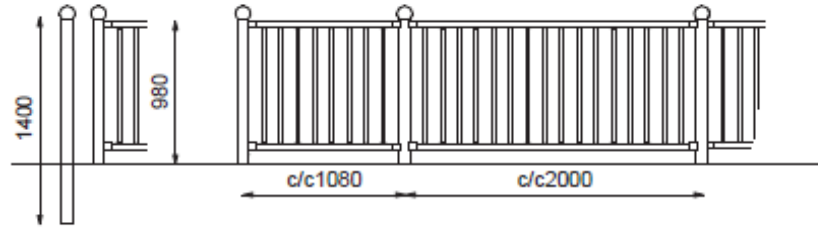

Pryd rekkverk

Pryd er et rekkverk som både er funksjonelt og dekorativt. Den genuine smijernfølelsen gir harmoni og karakter. Konstruksjonen med moduler i firkantet rør er sterk og robust. Et antall varianter gir rom for individuell tilpassing.

Enkel montering.

Spjeldmodul

Spjeldmodul hevet med trebjelker

Spjeldmodul h=1100mm

Solmodul

Solmodul hevet med trebjelker

Lengde: c/c 1080 / 2000 mm

Høyde: 980/1100 mm

Diameter: Stolpe: 76 mm

Materiale: Stål. Varmgalvanisert og kan pulverlakeres

Montering: Nedstøp, bolting

2 rekker

3 rekker

Spileport (2 høydealternativer)

Port for solmodul

Stolpender Ø76 mm