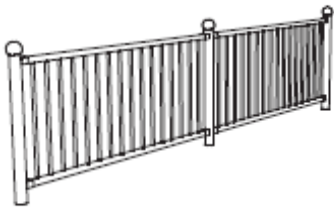

Pryd rekkverk

Pryd er et rekkverk som både er funksjonelt og dekorativt. Den genuine smijernfølelsen gir harmoni og karakter. Konstruksjonen med moduler i firkantet rør er sterk og robust. Et antall varianter gir rom for individuell tilpassing.

Enkel montering.

Spjeldmodul

Spjeldmodul hevet med trebjelker

Spjeldmodul h=1100mm

Solmodul

Solmodul hevet med trebjelker

Lengde: c/c 1080 / 2000 mm

Høyde: 980/1100 mm

Diameter: Stolpe: 76 mm

Materiale: Stål. Varmgalvanisert og kan pulverlakeres

Montering: Nedstøp, bolting

2 rekker

3 rekker

Spileport (2 høydealternativer)

Port for solmodul

Stolpender Ø76 mm