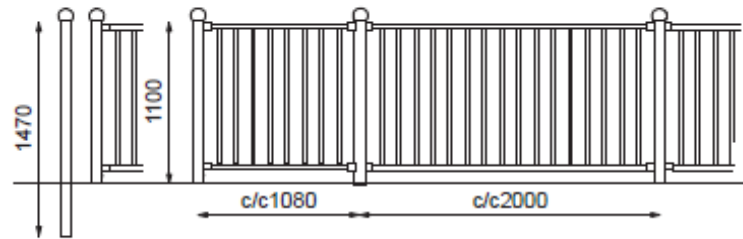

Enkel montering.

Spjeldmodul

Spjeldmodul hevet med trebjelker

Spjeldmodul h=1100mm

Solmodul

Solmodul hevet med trebjelker

Lengde: c/c 1080 / 2000 mm

Høyde: 980/1100 mm

Diameter: Stolpe: 76 mm

Materiale: Stål. Varmgalvanisert og kan pulverlakeres

Montering: Nedstøp, bolting

2 rekker

3 rekker

Spileport (2 høydealternativer)

Port for solmodul

Stolpender Ø76 mm