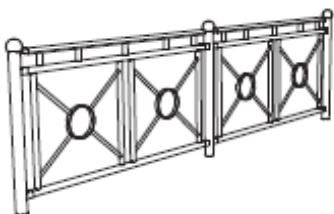

Pryd rekkverk

Pryd er et rekkverk som både er funksjonelt og dekorativt. Den genuine smijernfølelsen gir harmoni og karakter. Konstruksjonen med moduler i firkantet rør er sterk og robust. Et antall varianter gir rom for individuell tilpassing.

Enkel montering.

Spjeldmodul

Spjeldmodul hevet med trebjelker

Spjeldmodul h=1100mm

Solmodul

Solmodul hevet med trebjelker

Lengde: c/c 1080 / 2000 mm

Høyde: 980/1100 mm

Diameter: Stolpe: 76 mm

Materiale: Stål. Varmgalvanisert og kan pulverlakeres

Montering: Nedstøp, bolting

2 rekker

3 rekker

Spileport (2 høydealternativer)

Port for solmodul

Stolpender Ø76 mm