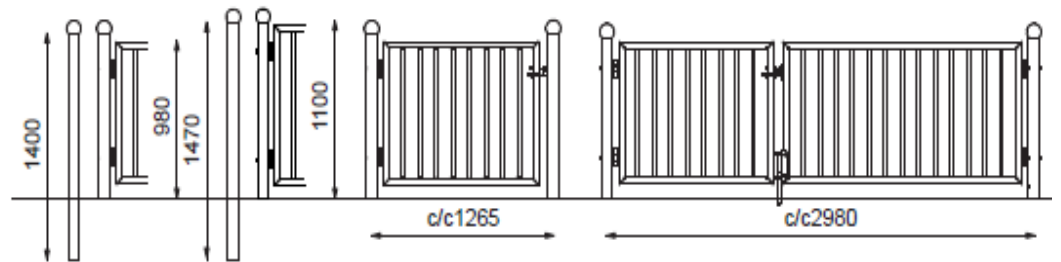

Enkel montering.

Spjeldmodul

Spjeldmodul hevet med trebjelker

Spjeldmodul h=1100mm

Solmodul

Solmodul hevet med trebjelker

Lengde: c/c 1080 / 2000 mm

Høyde: 980/1100 mm

Diameter: Stolpe: 76 mm

Materiale: Stål. Varmgalvanisert og kan pulverlakeres

Montering: Nedstøp, bolting

2 rekker

3 rekker

Spileport (2 høydealternativer)

Port for solmodul

Stolpender Ø76 mm