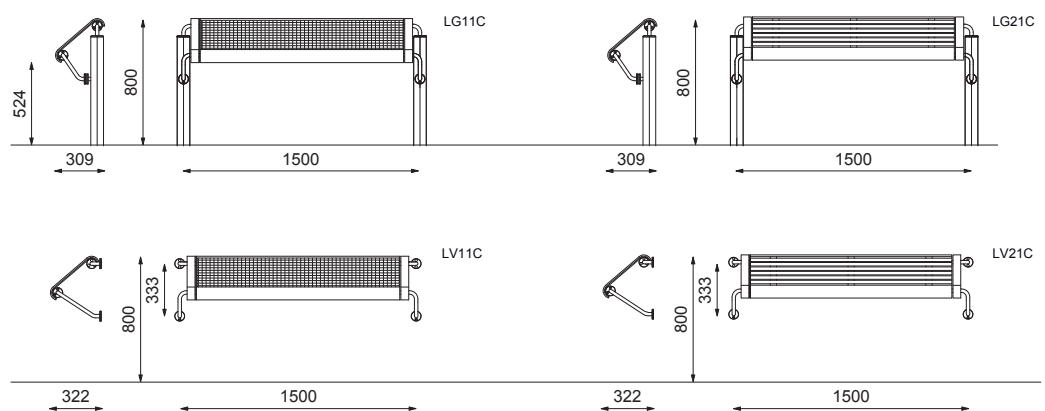

PUBLICUS benker og bord

PUBLICUS benk med firkanta ben

PUBLICUS benk for montering på stolpe/vegg

PUBLICUS benk for betongsokkel

PUBLICUS lenebenk

PUBLICUS bord

Materiale:

- Understell i combicoat® behandlet stål
- Sete i oljet eik eller stålnetting
- Bordspiler i oljet eik

Farger: Standard RAL-farger

Varianter: Benk med armlen, lenebenk, og bord

Fastmontering: Frittstående, for fundament, eller veggmontert

Relaterte produkter: Publicus avfallsbeholder, askebeget, sykkelstativ, og sykkeloverdekning