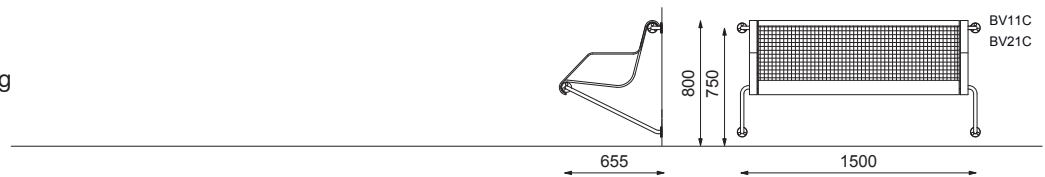

PUBLICUS benker og bord

PUBLICUS benk med firkanta ben

PUBLICUS benk for montering på stolpe/vegg

PUBLICUS benk for betongsokkel

PUBLICUS lenebenk

PUBLICUS bord

Materiale:

- Understell i combicoat® behandlet stål
- Sete i oljet eik eller stålnetting
- Bordspiler i oljet eik

Farger: Standard RAL-farger

Varianter: Benk med armlen, lenebenk, og bord

Fastmontering: Frittstående, for fundament, eller veggmontert

Relaterte produkter: Publicus avfallsbeholder, askebeget, sykkelstativ, og sykkeloverdekning