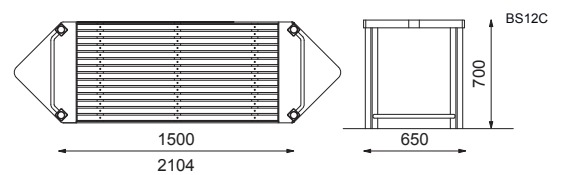

PUBLICUS benker og bord

PUBLICUS benk med firkanta ben

PUBLICUS benk for montering på stolpe/vegg

PUBLICUS benk for betongsokkel

PUBLICUS lenebenk

PUBLICUS bord

Materiale:

- Understell i combicoat® behandlet stål
- Sete i oljet eik eller stålnetting
- Bordspiler i oljet eik

Farger: Standard RAL-farger

Varianter: Benk med armlen, lenebenk, og bord

Fastmontering: Frittstående, for fundament, eller veggmontert

Relaterte produkter: Publicus avfallsbeholder, askebeget, sykkelstativ, og sykkeloverdekning