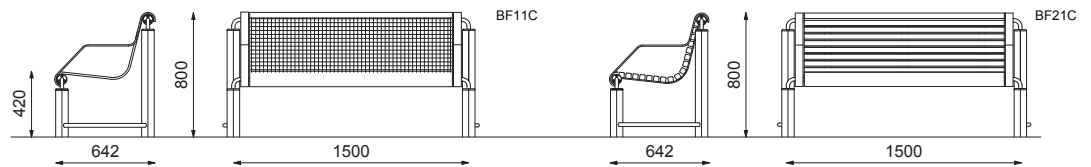

PUBLICUS benker og bord

PUBLICUS benk med firkanta ben

PUBLICUS benk for montering på stolpe/vegg

PUBLICUS benk for betongsokkel

PUBLICUS lenebenk

PUBLICUS bord

Materiale:

- Understell i combicoat® behandlet stål
- Sete i oljet eik eller stålnetting
- Bordspiler i oljet eik

Farger: Standard RAL-farger

Varianter: Benk med armlen, lenebenk, og bord

Fastmontering: Frittstående, for fundament, eller veggmontert

Relaterte produkter: Publicus avfallsbeholder, askebeget, sykkelstativ, og sykkeloverdekning