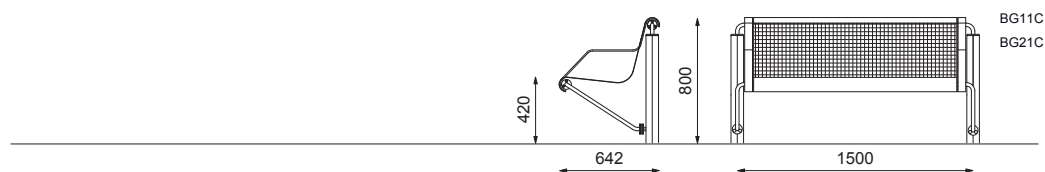

PUBLICUS benker og bord

PUBLICUS benk med firkanta ben

PUBLICUS benk for montering på stolpe/vegg

PUBLICUS benk for betongsokkel

PUBLICUS lenebenk

PUBLICUS bord

Materiale:

- Understell i combicoat® behandlet stål
- Sete i oljet eik eller stålnetting
- Bordspiler i oljet eik

Farger: Standard RAL-farger

Varianter: Benk med armlen, lenebenk, og bord

Fastmontering: Frittstående, for fundament, eller veggmontert

Relaterte produkter: Publicus avfallsbeholder, askebeget, sykkelstativ, og sykkeloverdekning