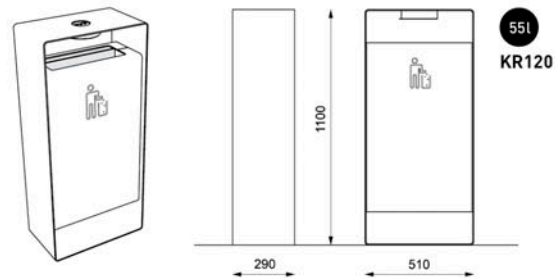

radium

litter bin

radium

stuck into the surface

radium

A distinctive conical litter bin appearing to be sticking to the ground. This original effect looks well in green, paved and even hillside localities. The galvanized steel inner bin is firmly attached to the supporting frame of the bin by steel cable.

Galvanized steel supporting frame with stainless steel covering. Galvanized steel inner bin.

radium

radium

radium

radium

KR120

Litter bin

body made of steel sheet, ashtray with stainless steel cigarette extinguisher

TECHNICAL SPECIFICATIONS 3/5
KR120 - RADIUM

Rozměry výrobků mají informativní charakter. Výrobce si vyhrazuje právo na změnu technické specifikace bez předchozího upozornění. Rozměry spodní stavby a způsob osazení výrobku jsou závazné. Rozteče kotev rozměřovat dle rozměrů dodaného výrobku.
 All product sizes have an informative character. The Producer reserves the right to amend the technical specification at any time without previous warning. The size of foundation baseplate and the method of mounting of the product are imperative. Anchor spacing measure out by measurements of supplied product.
 Die Abmessungen der Produkte sind informativ. Der Hersteller behält sich das Recht an Änderungen der technischen Spezifikationen vor, ohne vorher darauf hinzuweisen. Abmessungen der Fundamentierung - Unterbau - und Art des Produkteinbaus sind verbindlich. Ankerabstand gemäß der gelieferten Produktabmessungen dimensionieren.