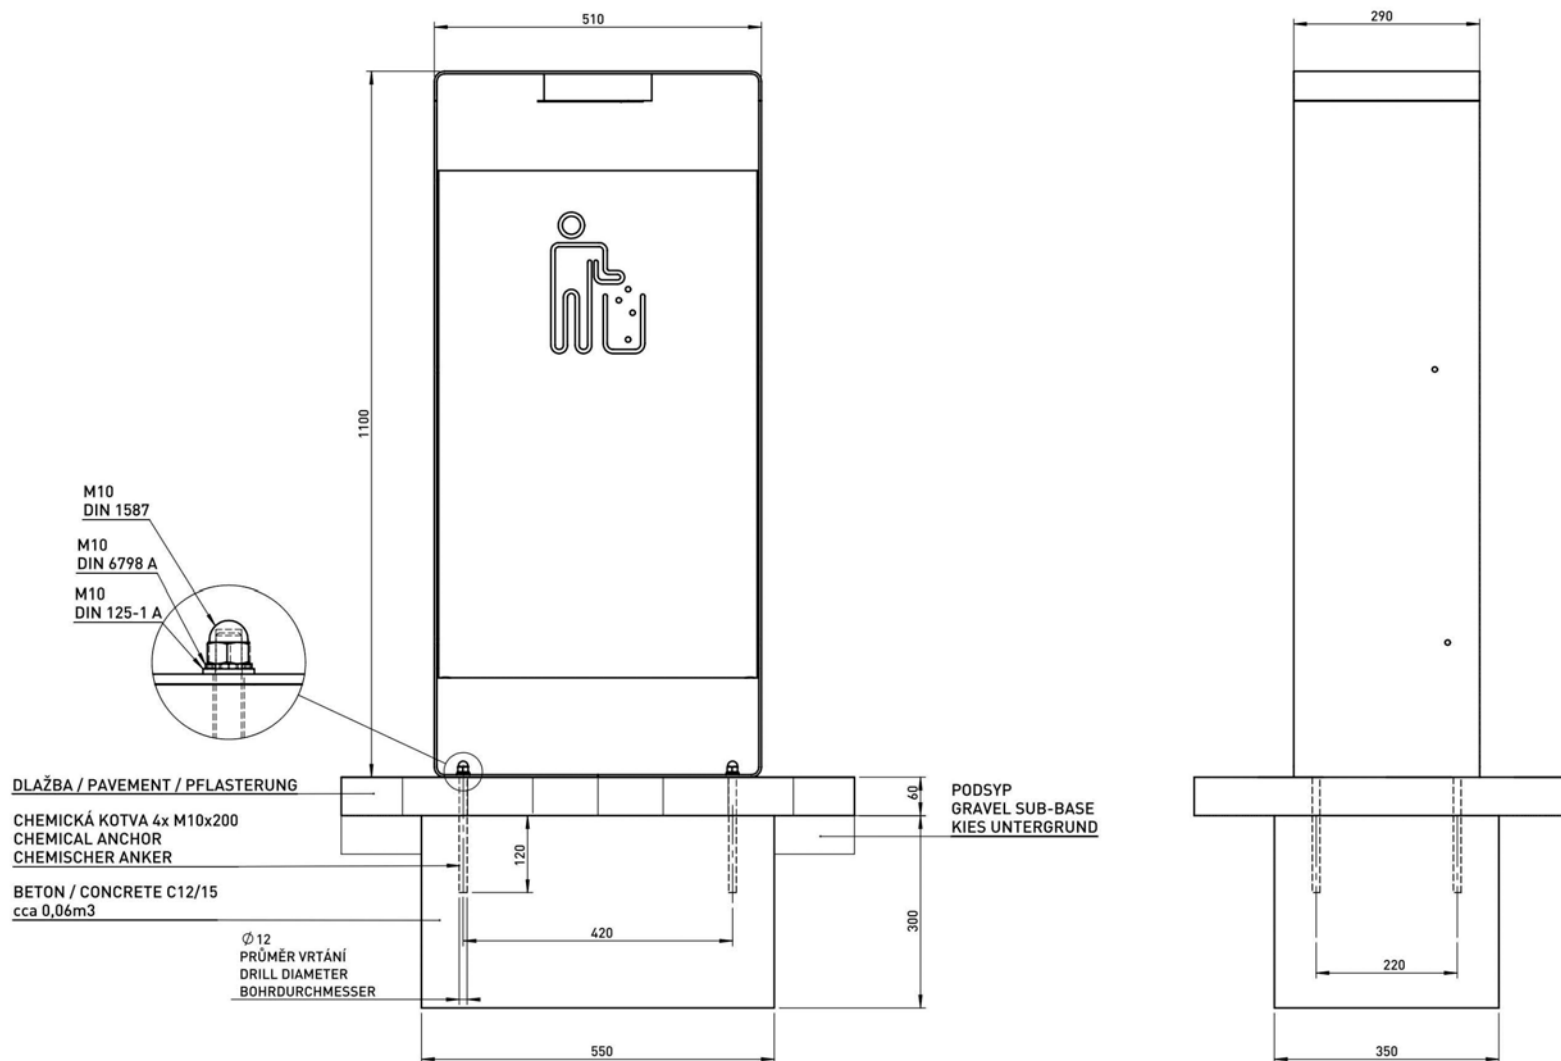

TECHNICAL SPECIFICATIONS 3/5
KR120 - RADIUM