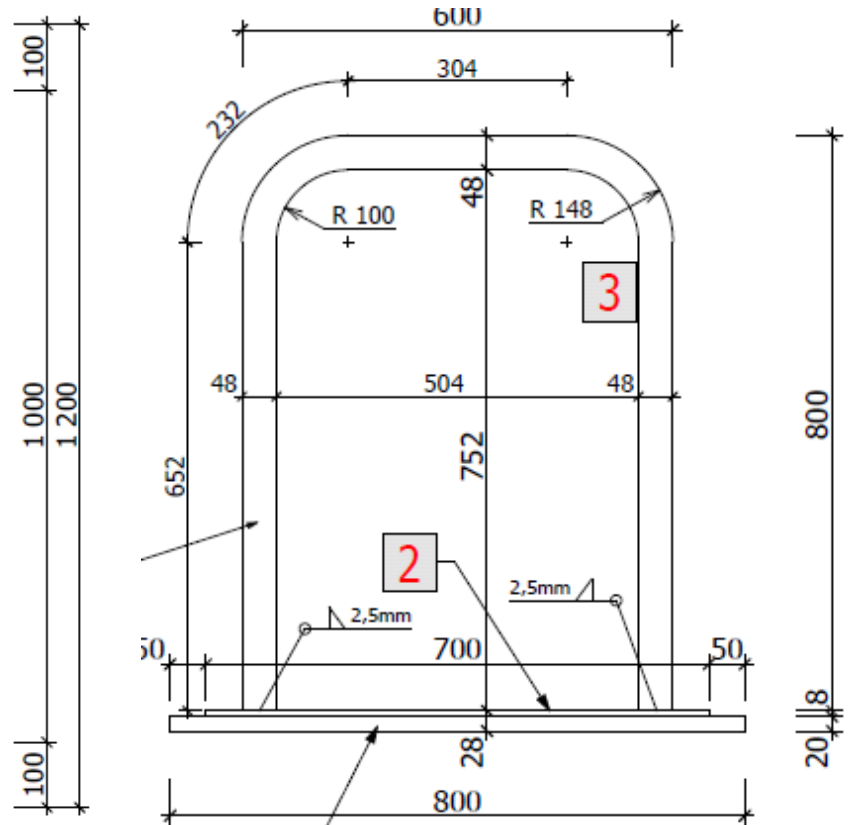

Saferoad 2U sykkelstativ

2U sykkelstativ er et bøylestativ for 4 sykler på stålplate. For montering frittstående på bakken der fundamentering er en utfordring.

- Sykkelstativet veier 170 kg, og står dermed stødig på bakken.
- Lett å sette ut.
- Kan settes sammen i kjede for å få ytterligere stativer.
- Passer både som permanent og midlertidig sykkelparkering.

Design/produsent: Saferoad

PRODUKTBLAD

Materialer: Varmgalvanisert stål, kan pulverlakkeres

Farge: Standard RAL

Varianter: Se under

Fastsetting: Frittstående, kan evt. boltes til dekke

Antall plasser: 4

Vekt: 170 kg