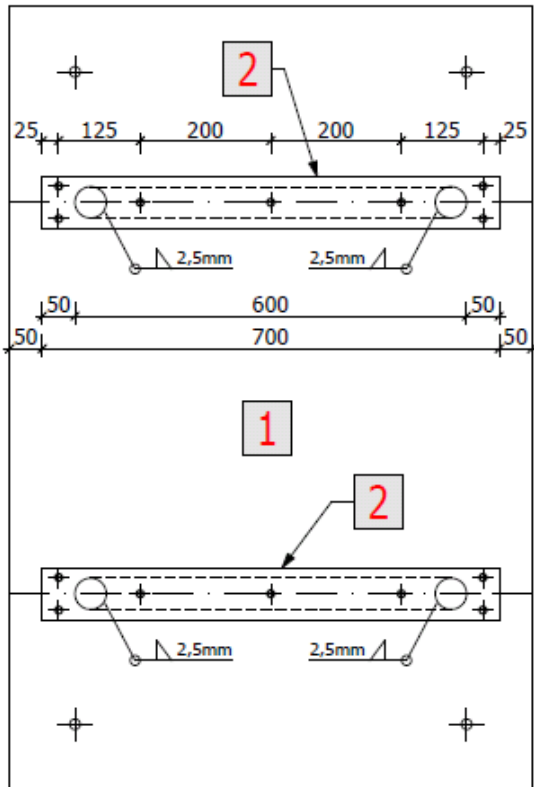

Saferoad 2U sykkelstativ

2U sykkelstativ er et bøylestativ for 4 sykler på stålplate. For montering frittstående på bakken der fundamentering er en utfordring.

- Sykkelstativet veier 170 kg, og står dermed stødig på bakken.
- Lett å sette ut.
- Kan settes sammen i kjede for å få ytterligere stativer.
- Passer både som permanent og midlertidig sykkelparkering.

Design/produsent: Saferoad

PRODUKTBLAD

Materialer: Varmgalvanisert stål, kan pulverlakkeres

Farge: Standard RAL

Varianter: Se under

Fastsetting: Frittstående, kan evt. boltes til dekke

Antall plasser: 4

Vekt: 170 kg