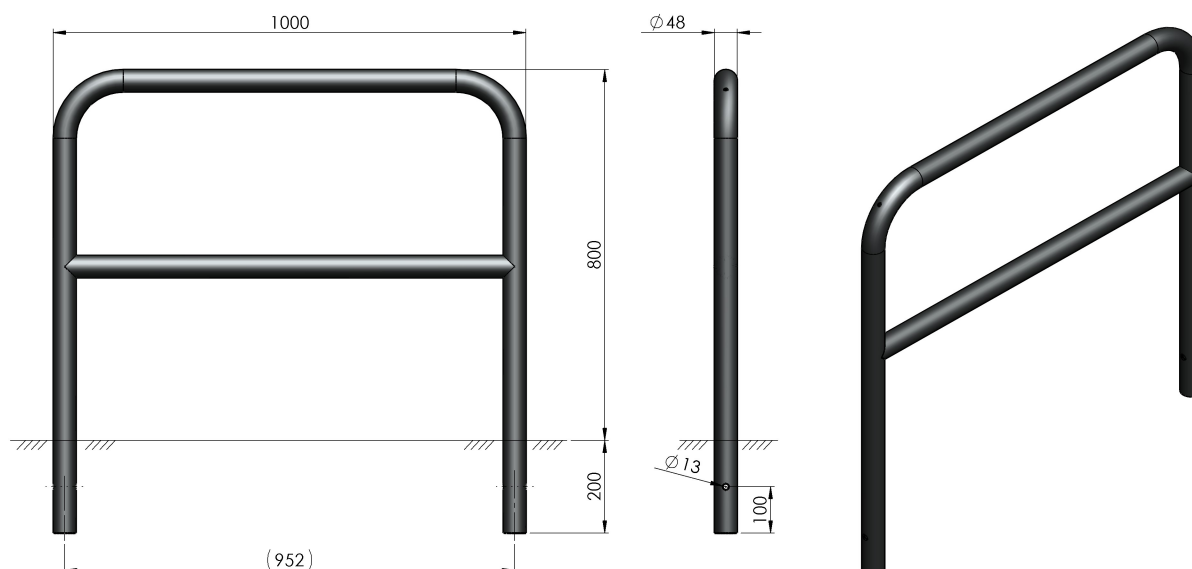

## 1000 mm bredder

For overflatemontering - boltes via hullene på fotplatene 1000 x 800mm

### Produktnr:

71380001987 Saferoad A-stativ overflatemontering, pulverlakkert, 1000x800

71380001989 Saferoad A-stativ overflatemontering, galvanisert, 1000x800

For nedstøping - nedstøpingsdybde 200 mm. Bredde 1000 mm.  
Synlig høyde 800 mm, tot H 1000 mm.