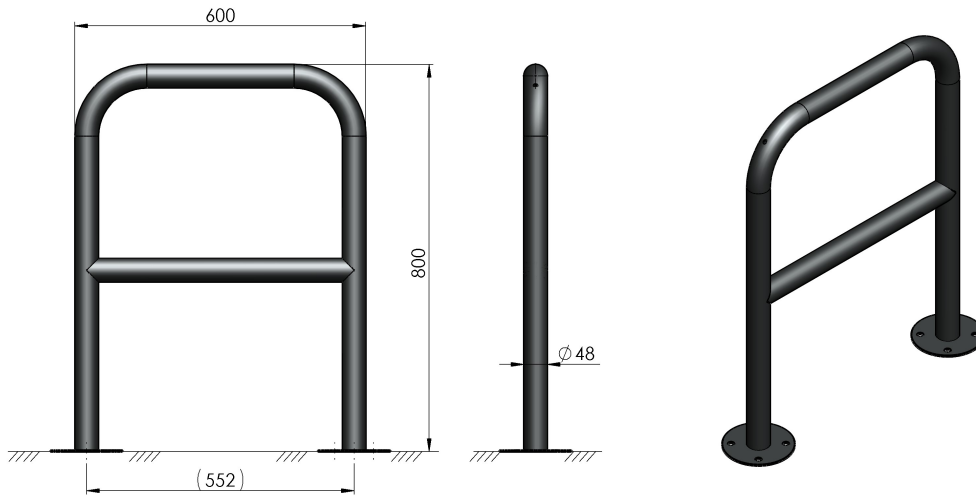

Stativene leveres i tre bredder; 60, 80 eller 100 cm. Synlig høyde over bakken for alle er 80 cm, fundamenteringsdybde 20 cm. Anbefalt avstand mellom stativene er 100 cm.

Alle variantene kan leveres enten for nedstøping eller overflatemontering med fotplater. Stativene med fotplater kan også festes på våre praktiske skinner-systemer. På disse kan stativene stå rett eller skrått. Skinnene kan boltes fast på underlaget, eller stå løst.

Antall sykkelplasser pr. stativ: 2

**Design/produsent: Saferoad**

**Materialer:** Varmgalvanisert stålrør Ø48mm

**Farge:** Standard farger:RAL 9005, 9010, 7016, 7040, 3012 og 6005. Andre farger mot tillegg på prisen.

## 600 mm bredder

For overflatemontering - boltes via hullene på fotplatene 600 x 800mm

### Produktnr:

71390033800 Saferoad A-stativ overflatemontering, galvanisert, 600x800

71390033810 Saferoad A-stativ overflatemontering, pulverlakkert, 600x800

For nedstøping - nedstøpingsdybde 200 mm. Bredde 600 mm.  
Synlig høyde 800 mm, tot H 1000 mm.