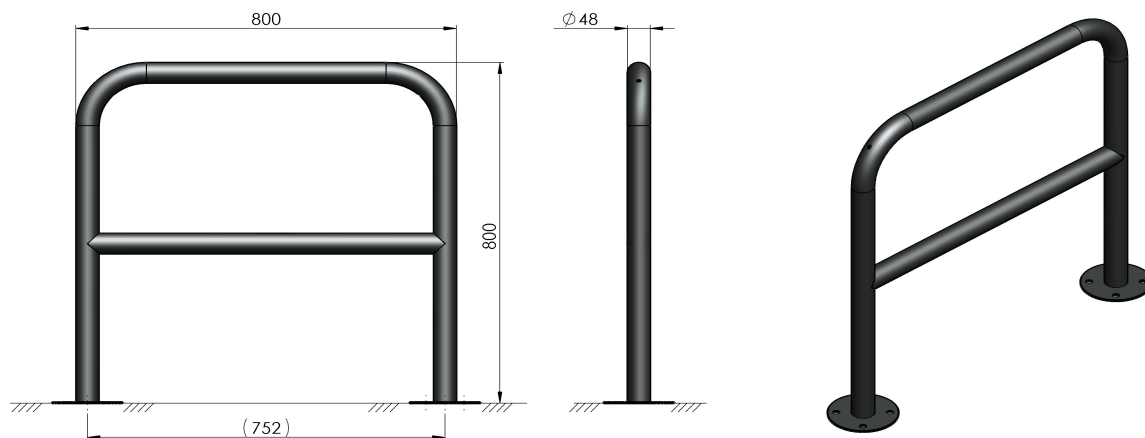

800 mm bredder

For overflatemontering - boltes via hullene på fotplatene 800 x 800mm

Produktnr:

- 71380001960 Saferoad A-stativ overflatemontering, pulverlakkert, 800x800
- 71380001965 Saferoad A-stativ overflatemontering, galvanisert stål, 800x800