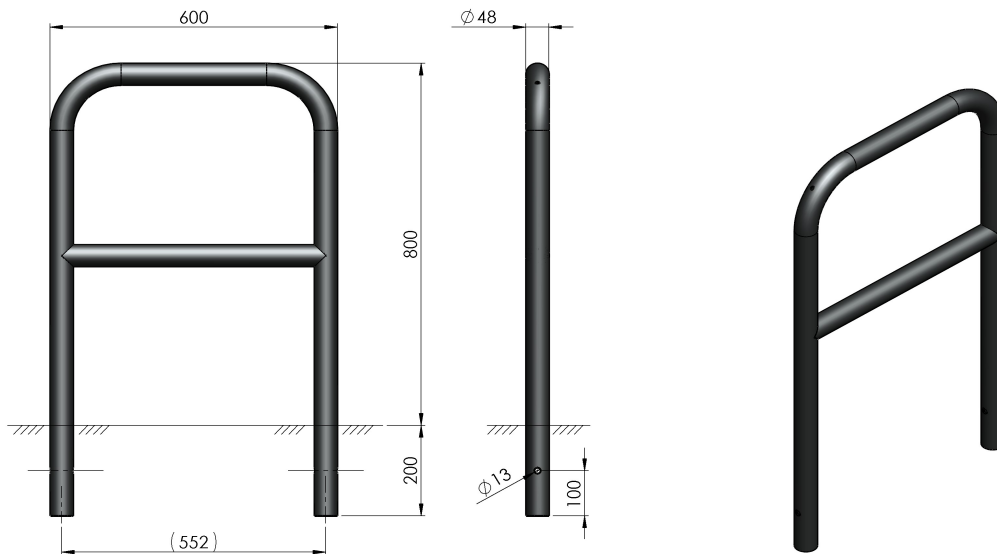

Stativene leveres i tre bredder; 60, 80 eller 100 cm. Synlig høyde over bakken for alle er 80 cm, fundamenteringsdybde 20 cm. Anbefalt avstand mellom stativene er 100 cm.

Alle variantene kan leveres enten for nedstøping eller overflatemontering med fotplater. Stativene med fotplater kan også festes på våre praktiske skinner-systemer. På disse kan stativene stå rett eller skrått. Skinnene kan boltes fast på underlaget, eller stå løst.

Antall sykkelplasser pr. stativ: 2

**Design/produsent: Saferoad**

**Materialer:** Varmgalvanisert stålrør Ø48mm

**Farge:** Standard farger:RAL 9005, 9010, 7016, 7040, 3012 og 6005. Andre farger mot tillegg på prisen.

## 600 mm bredder

For overflatemontering - boltes via hullene på fotplatene 600 x 800mm

### Produktnr:

71390033800 Saferoad A-stativ overflatemontering, galvanisert, 600x800

71390033810 Saferoad A-stativ overflatemontering, pulverlakkert, 600x800

For nedstøping - nedstøpingsdybde 200 mm. Bredde 600 mm.  
Synlig høyde 800 mm, tot H 1000 mm.