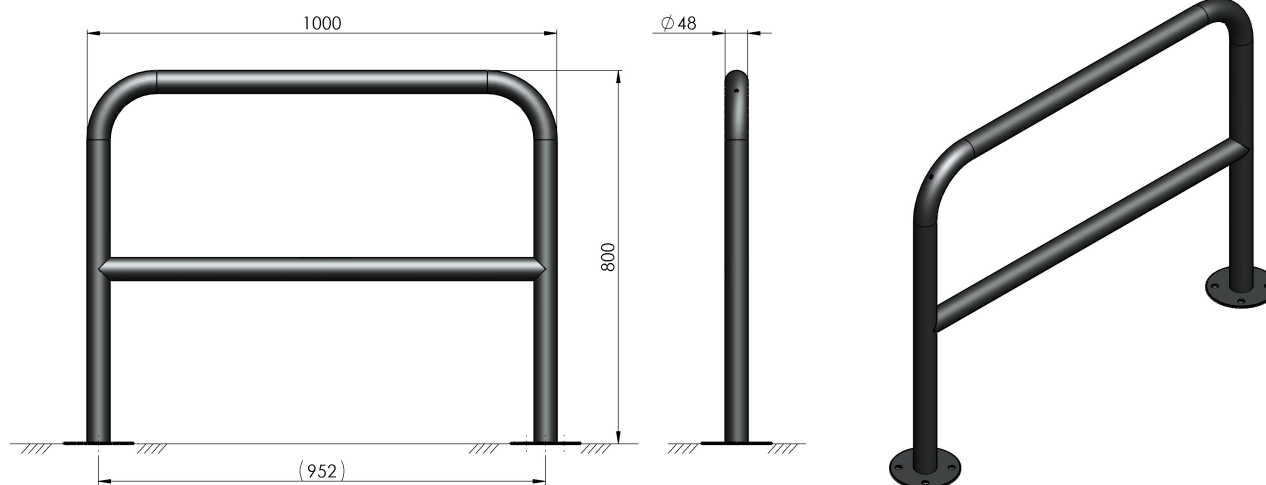

1000 mm bredder

For overflatemontering - boltes via hullene på fotplatene 1000 x 800mm

Produktnr:

71380001987 Saferoad A-stativ overflatemontering, pulverlakkert, 1000x800

71380001989 Saferoad A-stativ overflatemontering, galvanisert, 1000x800