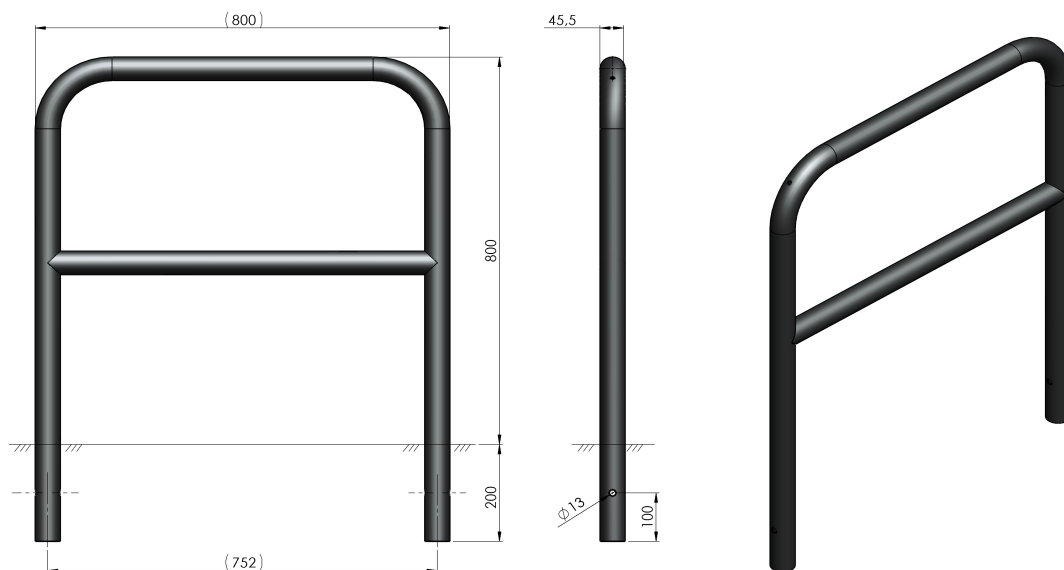

### Produktnr:

71390033800 Saferoad A-stativ overflatemontering, galvanisert, 600x800

71390033810 Saferoad A-stativ overflatemontering, pulverlakkert, 600x800

For nedstøping - nedstøpingsdybde 200 mm. Bredde 600 mm.  
Synlig høyde 800 mm, tot H 1000 mm.

### Produktnr:

71380001957 Saferoad A-stativ nedstøp, pulverlakkert, 600x1000

71380001958 Saferoad A-stativ nedstøp, galvanisert stål, 600x1000

## 800 mm bredder

For overflatemontering - boltes via hullene på fotplatene 800 x 800mm

### Produktnr:

- 71380001960 Saferoad A-stativ overflatemontering, pulverlakkert, 800x800
- 71380001965 Saferoad A-stativ overflatemontering, galvanisert stål, 800x800

For nedstøping - nedstøpingsdybde 200 mm. Bredde 800 mm.  
Synlig høyde 800 mm, tot H 1000 mm.