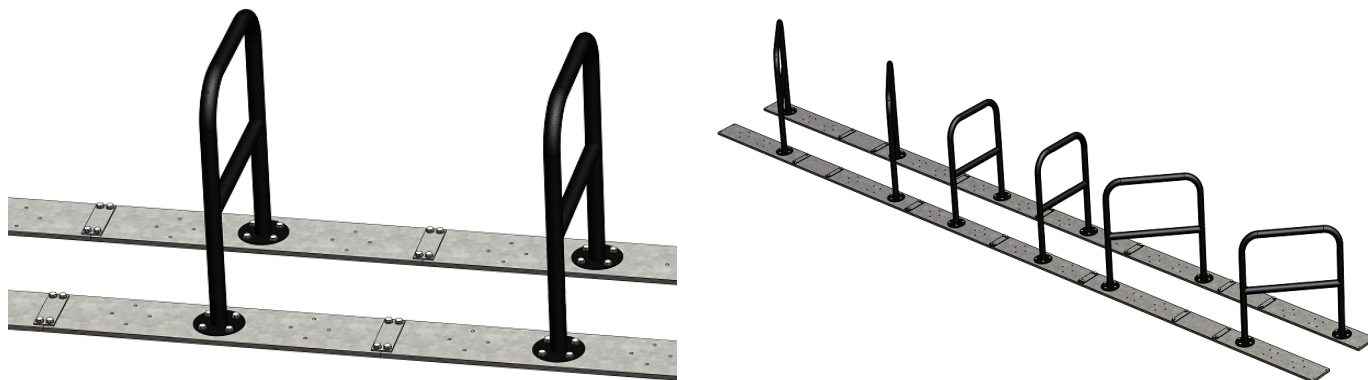

### Produktnr:

71380001987 Saferoad A-stativ overflatemontering, pulverlakkert, 1000x800

71380001989 Saferoad A-stativ overflatemontering, galvanisert, 1000x800

For nedstøping - nedstøpingsdybde 200 mm. Bredde 1000 mm.  
Synlig høyde 800 mm, tot H 1000 mm.

### Produktnr:

71380001991 Saferoad A-stativ nedstøp, pulverlakkert, 1000x1000

71380001993 Saferoad A-stativ nedstøp, galvanisert, 1000x1000

## Modulerbart skinneresystem for A-stativ

A-stativene kan monteres på våre praktiske skinner som letter monteringen og gjør det mulig å ha stativer montert opp på fast dekke/gulv uten bolting. Der hvor fastmontering er ønskelig kan resterende hull på skinnene brukes for bolting mot underlaget.

Stativene kan monteres i høyre, venstre eller rett konfigurasjon, eller i kombinasjon av disse. Fundamentplatene kobles sammen med skjøteplater eller avstandsplater for å få riktig avstand mellom stativene. Dette sparer mye tid ved montering av lange rekker av stativer.