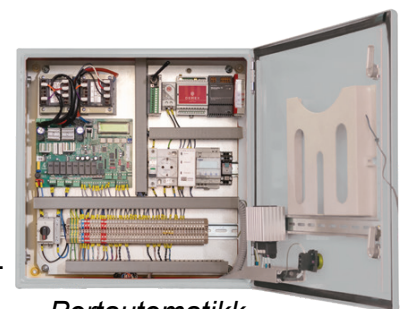

## Egenskaper:

2 stk Motorer

1 stk Automatisk styring

1 stk Fotocelle sender / mottaker

4 stk Klemmlister

2 stk Stoppknapper med varselskilt

Godkjent for nordisk klima.

Alle typer komponenter og sikkerhetsutstyr kan kobles til styreenheten.

Beskyttelsesgrad 4.

CE-merket og TÜV-sertifikat.

Kommer ferdig på en ubehandlet stålplate.

Åpningstider: Ca. 13-14 sek

Varmgalvanisert i henhold til ISO SSEN 1461

TÜV godkjent med ytelseserklæring som er et lovkrav for motoriserte porter.

Portautomatikk

Varmgalvaniserte som standard, men kan pulverlakkerees i alle RAL-farger.