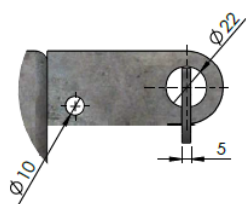

For overflatemontering, 2-sidig, 19 plasser:

71380003080 Saferoad Sparkesykkelstativ 19 sykler, fotplate, galvanisert
71380003085 Saferoad Sparkesykkelstativ 19 sykler, fotplate, lakkert

Detalj D