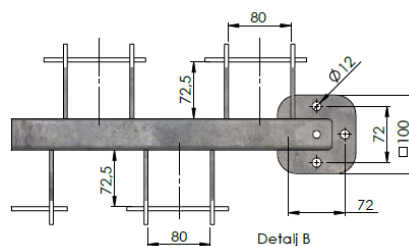

For overflatemontering, 2-sidig, 19 plasser:

71380003080 Saferoad Sparkesykkelstativ 19 sykler, fotplate, galvanisert
71380003085 Saferoad Sparkesykkelstativ 19 sykler, fotplate, lakkert

Detalj B