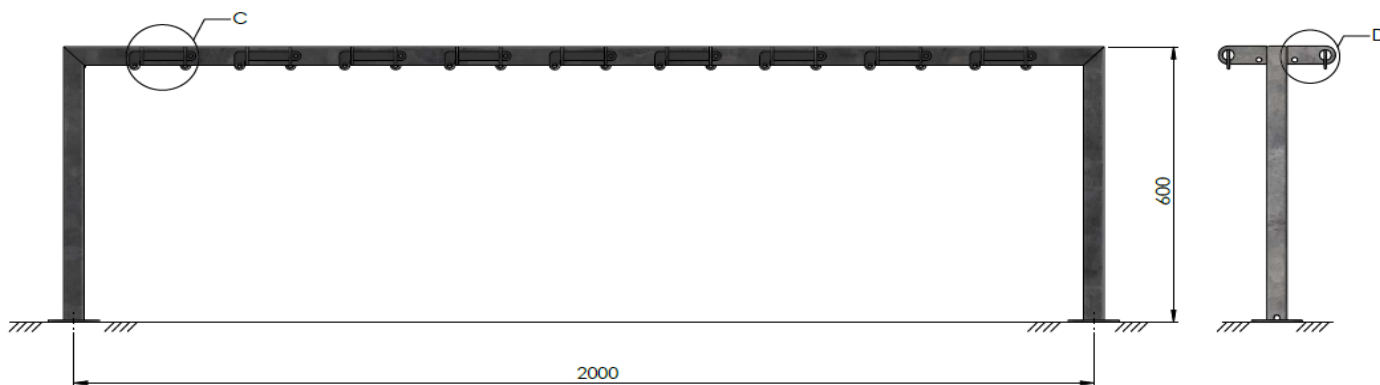

Saferoad Sparkesykkelstativ

Sparkesykkelstativet er en enkel og meget funksjonell løsning for en ryddig og trygg parkering av sparkesykler, både vanlige og elektriske. Syklene låses fast ved hjelp av en låsebolt som henger fast i konstruksjonen med en sikringsvaier. Låsebolten låses med medbrakt hengelås. Sparkesyklene står pent i rekker og rad, uten å stå i veien, og er sikret mot tyveri. Det er plass til 10 stk (1-sidig) eller 19 stk (2-sidig) sparkesykler på stativet for overflatemontering eller nedstøping. Vår vegghengt modell har plass for 10 stk.

Leveres enten varmgalvanisert, eller med pulverlakkert overflate.

Design/produzent: Saferoad

For overflatemontering, 2-sidig, 19 plasser:

71380003080 Saferoad Sparkesykkelstativ 19 sykler, fotplate, galvanisert
71380003085 Saferoad Sparkesykkelstativ 19 sykler, fotplate, lakkert

Detalj C

Detalj D

Detalj B

For nedstøping, 2-sidig, 19 plasser:

71380003090 Saferoad Sparkesykkelstativ 19 sykler, nedstøp, galvanisert
71380003095 Saferoad Sparkesykkelstativ 19 sykler, nedstøp, lakkert

PRODUKTBLAD

Ensidig, 10 plasser

For p-plasser mot vegg o.l., for nedstøping eller overflatemontering. Galvanisert eller galvanisert og lakkert. L 200 cm

Produktnr:

71380003033

Saferoad Sparkesykkelstativ 10 sykler, fotplate, galvanisert