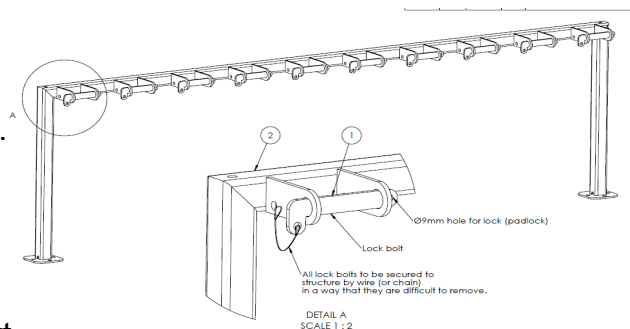

Veggmontert stativ, 10 plasser.

Monteringshøyde 600 mm fra fast dekke/bakken under til underkant firkanttrør. L 2000mm, H 600mm, D 370mm.

Produktnr:

71380003047 Saferoad Spareksykkelstativ 10 sykler, vegghengt, lakkert