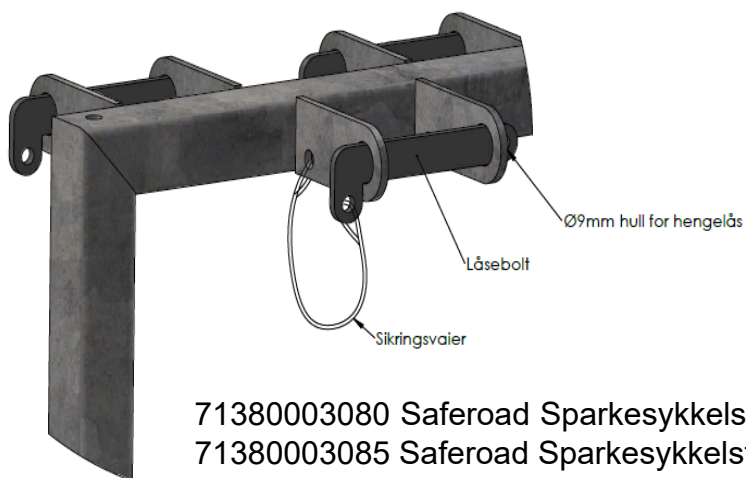

Saferoad Sparkesykkelstativ

Sparkesykkelstativet er en enkel og meget funksjonell løsning for en ryddig og trygg parkering av sparkesykler, både vanlige og elektriske. Syklene låses fast ved hjelp av en låsebolt som henger fast i konstruksjonen med en sikringsvaier. Låsebolten låses med medbrakt hengelås. Sparkesyklene står pent i rekker og rad, uten å stå i veien, og er sikret mot tyveri. Det er plass til 10 stk (1-sidig) eller 19 stk (2-sidig) sparkesykler på stativet for overflatemontering eller nedstøping. Vår vegghengt modell har plass for 10 stk.

Leveres enten varmgalvanisert, eller med pulverlakkert overflate.

Design/produzent: Saferoad

For overflatemontering, 2-sidig, 19 plasser:

71380003080 Saferoad Sparkesykkelstativ 19 sykler, fotplate, galvanisert
71380003085 Saferoad Sparkesykkelstativ 19 sykler, fotplate, lakkert

Detalj C

Detalj D

Detalj B

For nedstøping, 2-sidig, 19 plasser:

71380003090 Saferoad Sparkesykkelstativ 19 sykler, nedstøp, galvanisert
71380003095 Saferoad Sparkesykkelstativ 19 sykler, nedstøp, lakkert

PRODUKTBLAD

Ensidig, 10 plasser

For p-plasser mot vegg o.l., for nedstøping eller overflatemontering. Galvanisert eller galvanisert og lakkert. L 200 cm

Produktnr:

71380003033

Saferoad Sparkesykkelstativ 10 sykler, fotplate, galvanisert