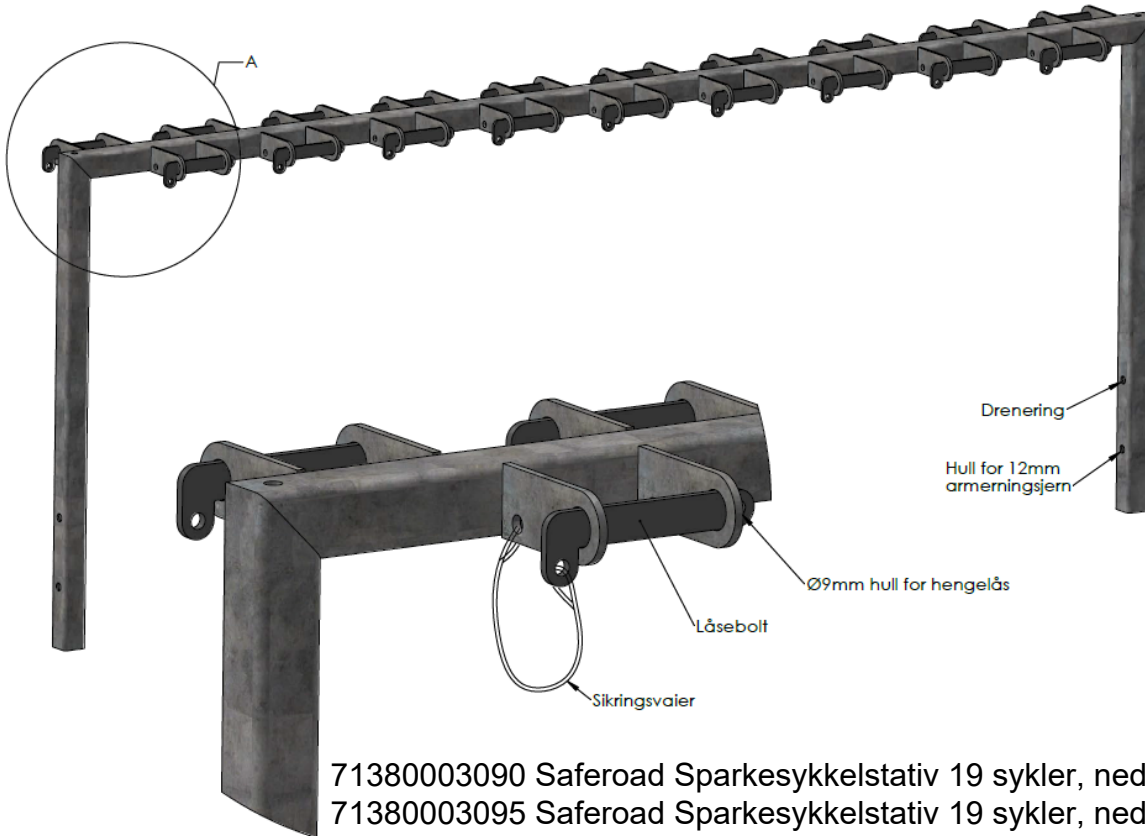

Saferoad Sparkesykkelstativ

Sparkesykkelstativet er en enkel og meget funksjonell løsning for en ryddig og trygg parkering av sparkesykler, både vanlige og elektriske. Syklene låses fast ved hjelp av en låsebolt som henger fast i konstruksjonen med en sikringsvaier. Låsebolten låses med medbrakt hengelås. Sparkesyklene står pent i rekker og rad, uten å stå i veien, og er sikret mot tyveri. Det er plass til 10 stk (1-sidig) eller 19 stk (2-sidig) sparkesykler på stativet for overflatemontering eller nedstøping. Vår vegghengt modell har plass for 10 stk.

Leveres enten varmgalvanisert, eller med pulverlakkert overflate.

Design/produzent: Saferoad

For overflatemontering, 2-sidig, 19 plasser:

71380003080 Saferoad Sparkesykkelstativ 19 sykler, fotplate, galvanisert
71380003085 Saferoad Sparkesykkelstativ 19 sykler, fotplate, lakkert

Detalj C

Detalj D

Detalj B

For nedstøping, 2-sidig, 19 plasser:

71380003090 Saferoad Sparkesykkelstativ 19 sykler, nedstøp, galvanisert
71380003095 Saferoad Sparkesykkelstativ 19 sykler, nedstøp, lakkert

PRODUKTBLAD

Ensidig, 10 plasser

For p-plasser mot vegg o.l., for nedstøping eller overflatemontering. Galvanisert eller galvanisert og lakkert. L 200 cm

Produktnr:

71380003033

Saferoad Sparkesykkelstativ 10 sykler, fotplate, galvanisert