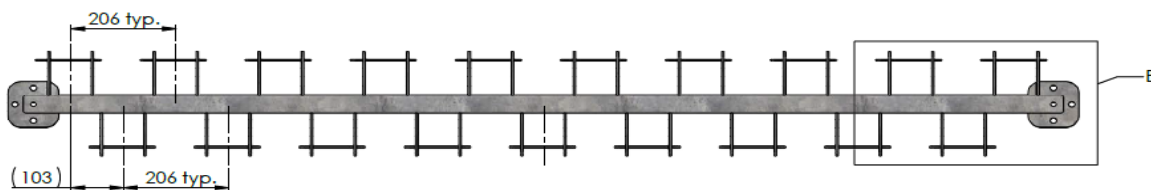

Saferoad Sparkesykkelstativ

Sparkesykkelstativet er en enkel og meget funksjonell løsning for en ryddig og trygg parkering av sparkesykler, både vanlige og elektriske. Syklene låses fast ved hjelp av en låsebolt som henger fast i konstruksjonen med en sikringsvaier. Låsebolten låses med medbrakt hengelås. Sparkesyklene står pent i rekker og rad, uten å stå i veien, og er sikret mot tyveri. Det er plass til 10 stk (1-sidig) eller 19 stk (2-sidig) sparkesykler på stativet for overflatemontering eller nedstøping. Vår vegghengt modell har plass for 10 stk.

Leveres enten varmgalvanisert, eller med pulverlakkert overflate.

Design/produzent: Saferoad

For overflatemontering, 2-sidig, 19 plasser:

71380003080 Saferoad Sparkesykkelstativ 19 sykler, fotplate, galvanisert
71380003085 Saferoad Sparkesykkelstativ 19 sykler, fotplate, lakkert

Detalj C

Detalj D

Detalj B

For nedstøping, 2-sidig, 19 plasser:

71380003090 Saferoad Sparkesykkelstativ 19 sykler, nedstøp, galvanisert
71380003095 Saferoad Sparkesykkelstativ 19 sykler, nedstøp, lakkert

PRODUKTBLAD

Ensidig, 10 plasser

For p-plasser mot vegg o.l., for nedstøping eller overflatemontering. Galvanisert eller galvanisert og lakkert. L 200 cm

Produktnr:

71380003033

Saferoad Sparkesykkelstativ 10 sykler, fotplate, galvanisert