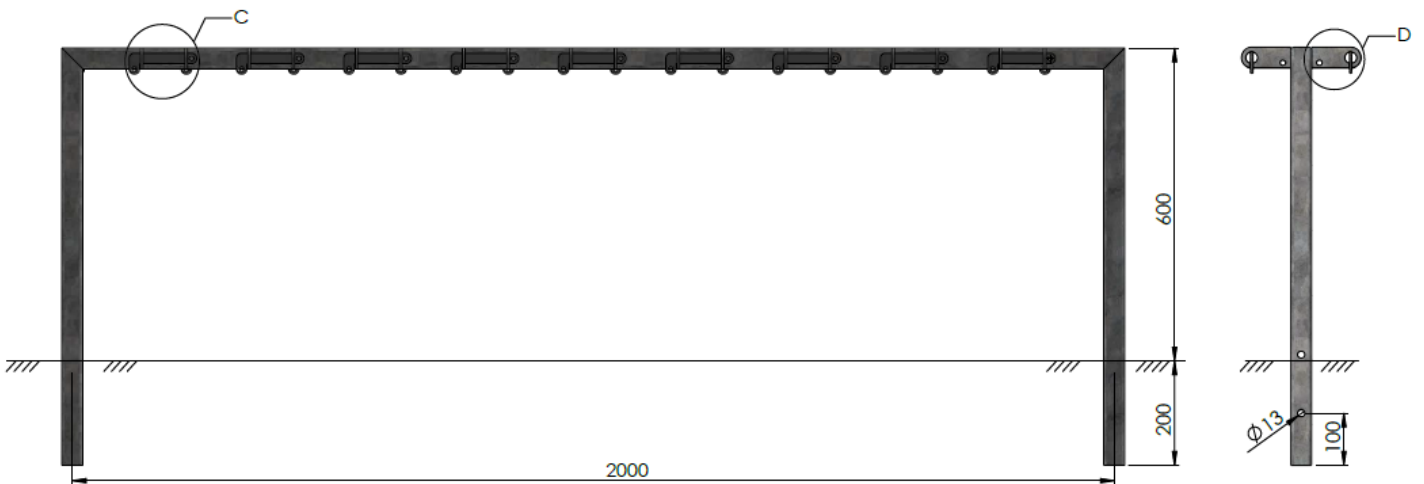

Saferoad Sparkesykkelstativ

Sparkesykkelstativet er en enkel og meget funksjonell løsning for en ryddig og trygg parkering av sparkesykler, både vanlige og elektriske. Syklene låses fast ved hjelp av en låsebolt som henger fast i konstruksjonen med en sikringsvaier. Låsebolten låses med medbrakt hengelås. Sparkesyklene står pent i rekker og rad, uten å stå i veien, og er sikret mot tyveri. Det er plass til 10 stk (1-sidig) eller 19 stk (2-sidig) sparkesykler på stativet for overflatemontering eller nedstøping. Vår vegghengt modell har plass for 10 stk.

Detalj C

Detalj D

Detalj B

For nedstøping, 2-sidig, 19 plasser:

71380003090 Saferoad Sparkesykkelstativ 19 sykler, nedstøp, galvanisert
71380003095 Saferoad Sparkesykkelstativ 19 sykler, nedstøp, lakkert

PRODUKTBLAD

Ensidig, 10 plasser

For p-plasser mot vegg o.l., for nedstøping eller overflatemontering. Galvanisert eller galvanisert og lakkert. L 200 cm

Produktnr:

71380003033

Saferoad Sparkesykkelstativ 10 sykler, fotplate, galvanisert

Veggmontert stativ, 10 plasser.

Monteringshøyde 600 mm fra fast dekke/bakken under til underkant firkanttrør. L 2000mm, H 600mm, D 370mm.

Produktnr:

71380003047 Saferoad Spareksykkelstativ 10 sykler, vegghengt, lakkert