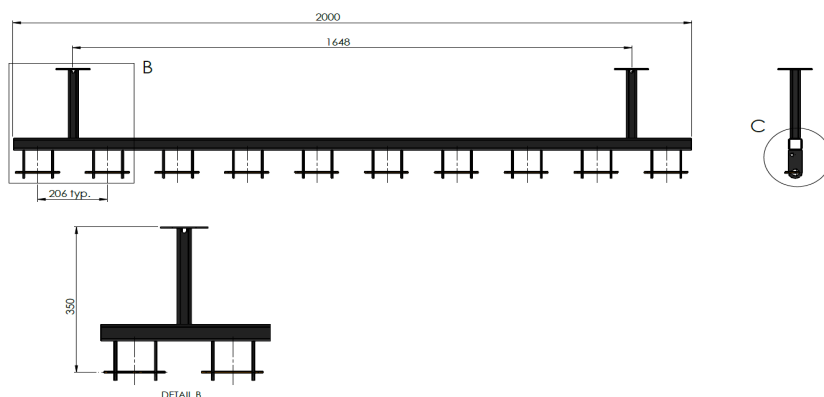

Produktnr:

71380003047 Saferoad Spareksykkelstativ 10 sykler, vegghengt, lakkert

71380003045 Saferoad Spareksykkelstativ 10 sykler, vegghengt, galvanisert