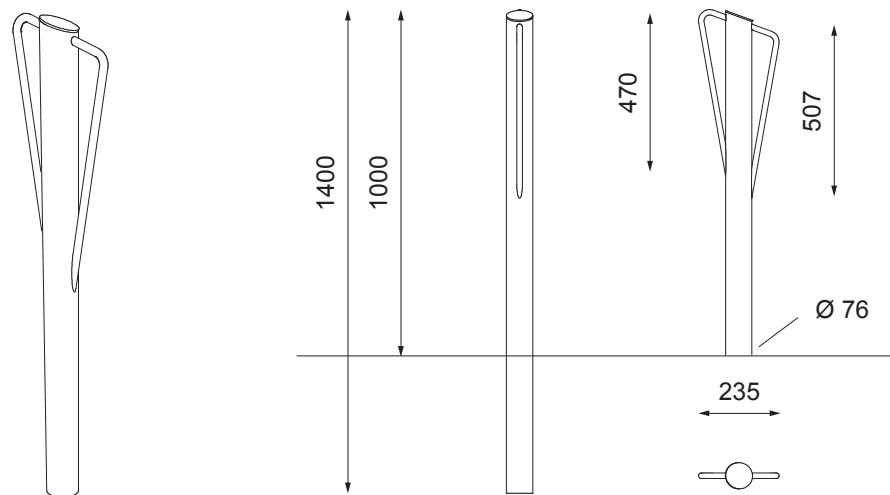

Sinus sykkelstativ

Sinus for nedstøp

Sinus for bolting til dekke

Materiale: Varmforsinket alternativt elforsinket og pulverlakkert

Farger: Fargekode A

Antall plasser: 1-2