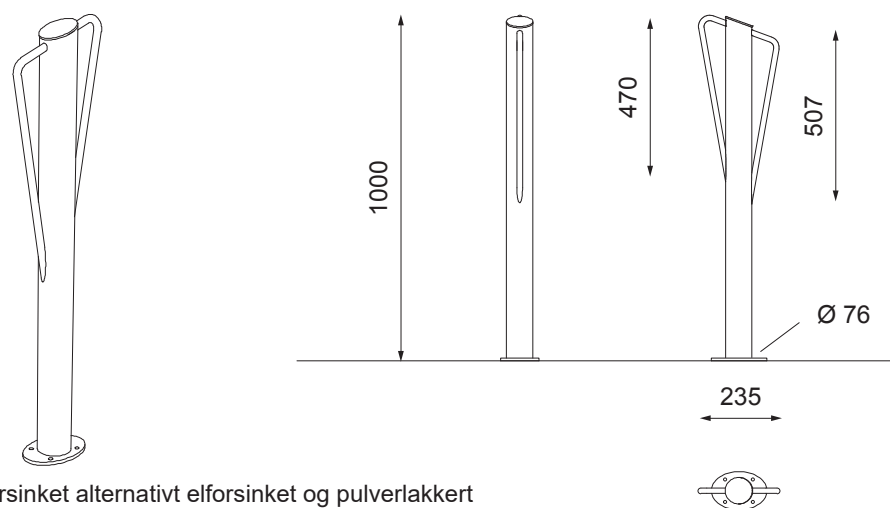

Sinus sykkelstativ

Sinus for nedstøp

Sinus for bolting til dekke

Materiale: Varmforsinket alternativt elforsinket og pulverlakkert

Farger: Fargekode A

Antall plasser: 1-2