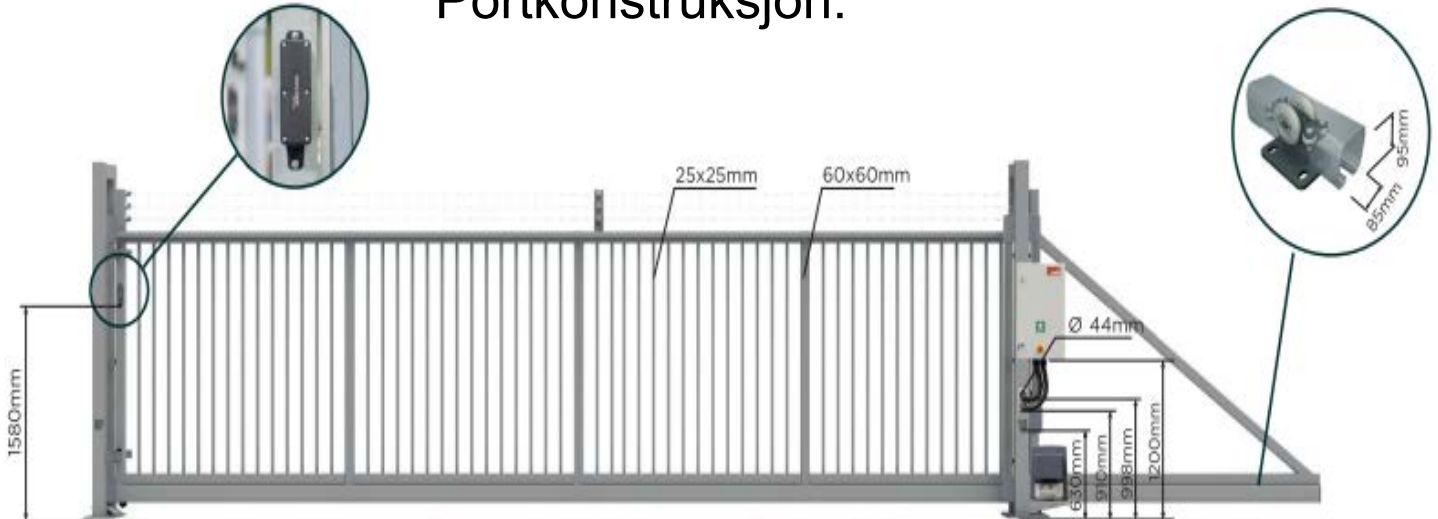

# Skyveport smal

Skyveport smal er frittstående og med en åpning som er inntil 7 m bred som enkeltbladet port og inntil 14 m bred som dobbelbladet port.

## Skyveport smal

### Portkonstruksjon:

#### Robus design

Porten er laget av robust stål.